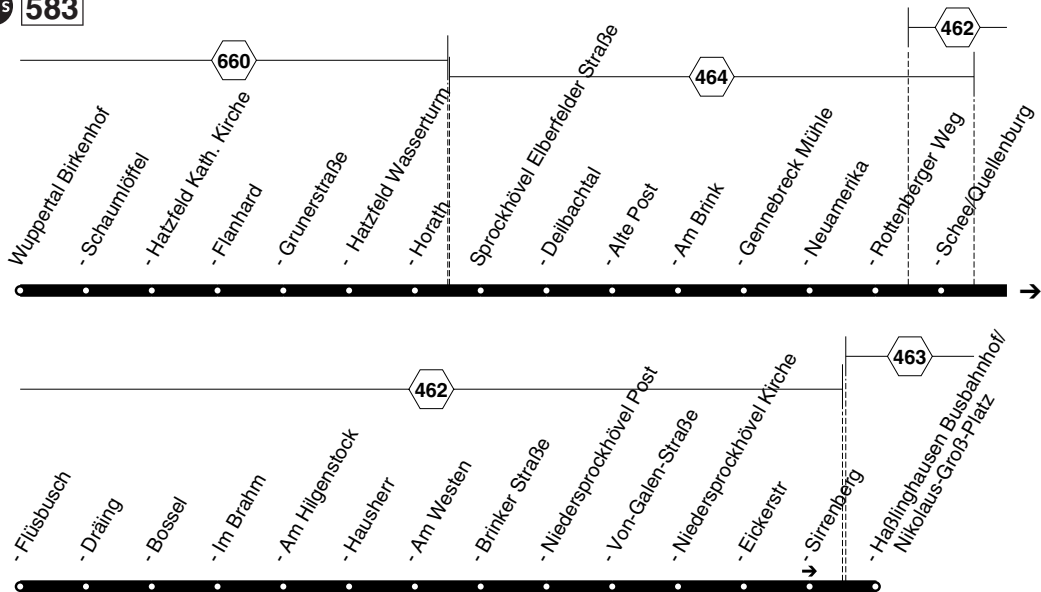

Bus 583

Verkehrt nur an Schultagen.

583

VER
W-Hatzfeld - Sprockh.-Gennebreck -
Niedersprockhövel - Sprockh.-Haglinghausen
und zurück

583

Bus

Bus 583**montags bis freitags** →

Haltestellen	Abfahrtszeiten	
	S	S
Wuppertal Birkenhof	7.03	7.58
- Schaumlöffel	05	8.00
- Schaumlöffel	05	00
- Hatzfeld Katholische Kirche	06	01
- Flanhard	07	02
- Grunerstraße (Bstg 4)	08	03
- Hatzfeld Wasserturm	09	04
- Horath	10	05
Sprockhövel Elberfelder Str.	10	05
- Deilbachtal	13	08
- Alte Post	15	10
- Am Brink	16	11
- Gennebreck-Mühle	17	12
- Neuamerika	18	13
- Rottenberger Weg	19	14
- Schee/Quellenburg	20	15
- Flüsbusch	21	16
- Dräing	23	18
- Bossel	24	19
- Im Brahm	26	21
- Am Hilgenstock	27	22
- Hausherr	28	23
- Am Westen	29	24
- Brinkerstr.	30	25
- Niedersprockhövel Post	31	26
- Von-Galen-Str.	32	27
- Niedersprockhövel Kirche	33	8.28
- Eickerstr.	34	
- Sirrenberg	35	
- Haßlinghausen Busbahnhof	7.41	

Bus 583**montags bis freitags** ←

Haltestellen	Abfahrtszeiten		
	S	dd	Sd
Sprockh. Haßlingh. Busbf	14.05		16.10
- Eickerstr.	14		19
- Niedersprockhövel Kirche	16	15.27	21
- Von-Galen-Str.	17	28	22
- Niedersprockhövel Post	18	29	23
- Brinkerstr.	19	30	24
- Am Westen	20	31	25
- Hausherr	21	32	26
- Am Hilgenstock	22	33	27
- Im Brahm	23	34	28
- Bossel	24	35	29
- Dräing	25	36	30
- Flüsbusch	26	37	31
- Schee/Quellenburg	27	38	32
- Rottenberger Weg	28	39	33
- Neuamerika	29	40	34
- Gennebreck-Mühle	30	41	35
- Am Brink	31	42	36
- Alte Post	32	43	37
- Deilbachtal	34	45	39
- Elberfelder Str.	37	48	42
Wuppertal Horath	38	49	43
- Hatzfeld Wasserturm	39	50	44
- Grunerstraße (Bstg 3)	40	51	45
- Flanhard	40	51	45
- Hatzfeld Katholische Kirche	41	52	46
- Schaumlöffel	42	53	47
- Birkenhof	14.43	15.54	16.48

Sd = nur an Schultagen nicht dienstags

dd = nur an Schultagen nicht dienstags und donnerstags

S = nur an Schultagen

583**und zurück****VER**
W-Hatzfeld - Sprockh.-Gennebreck -
Niedersprockhövel - Sprockh.-Haßlinghausen**583****Bus**