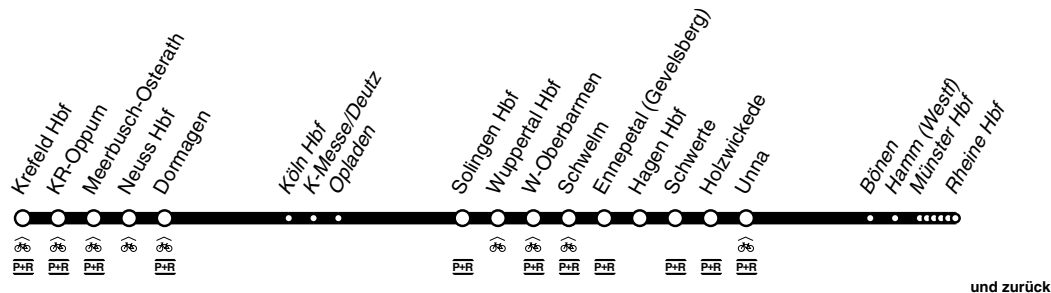

RE **RE7**

Rhein-Münsterland - Express

DB-Kursbuchstrecke: 495, 455, 410

Fahrradmitnahme begrenzt möglich
Anschlüsse siehe Haltestellenverzeichnis/Linienplan

RE7

national
express

Krefeld - Köln - Solingen -
Wuppertal - Hagen - Hamm - Münster - Rheine
und zurück