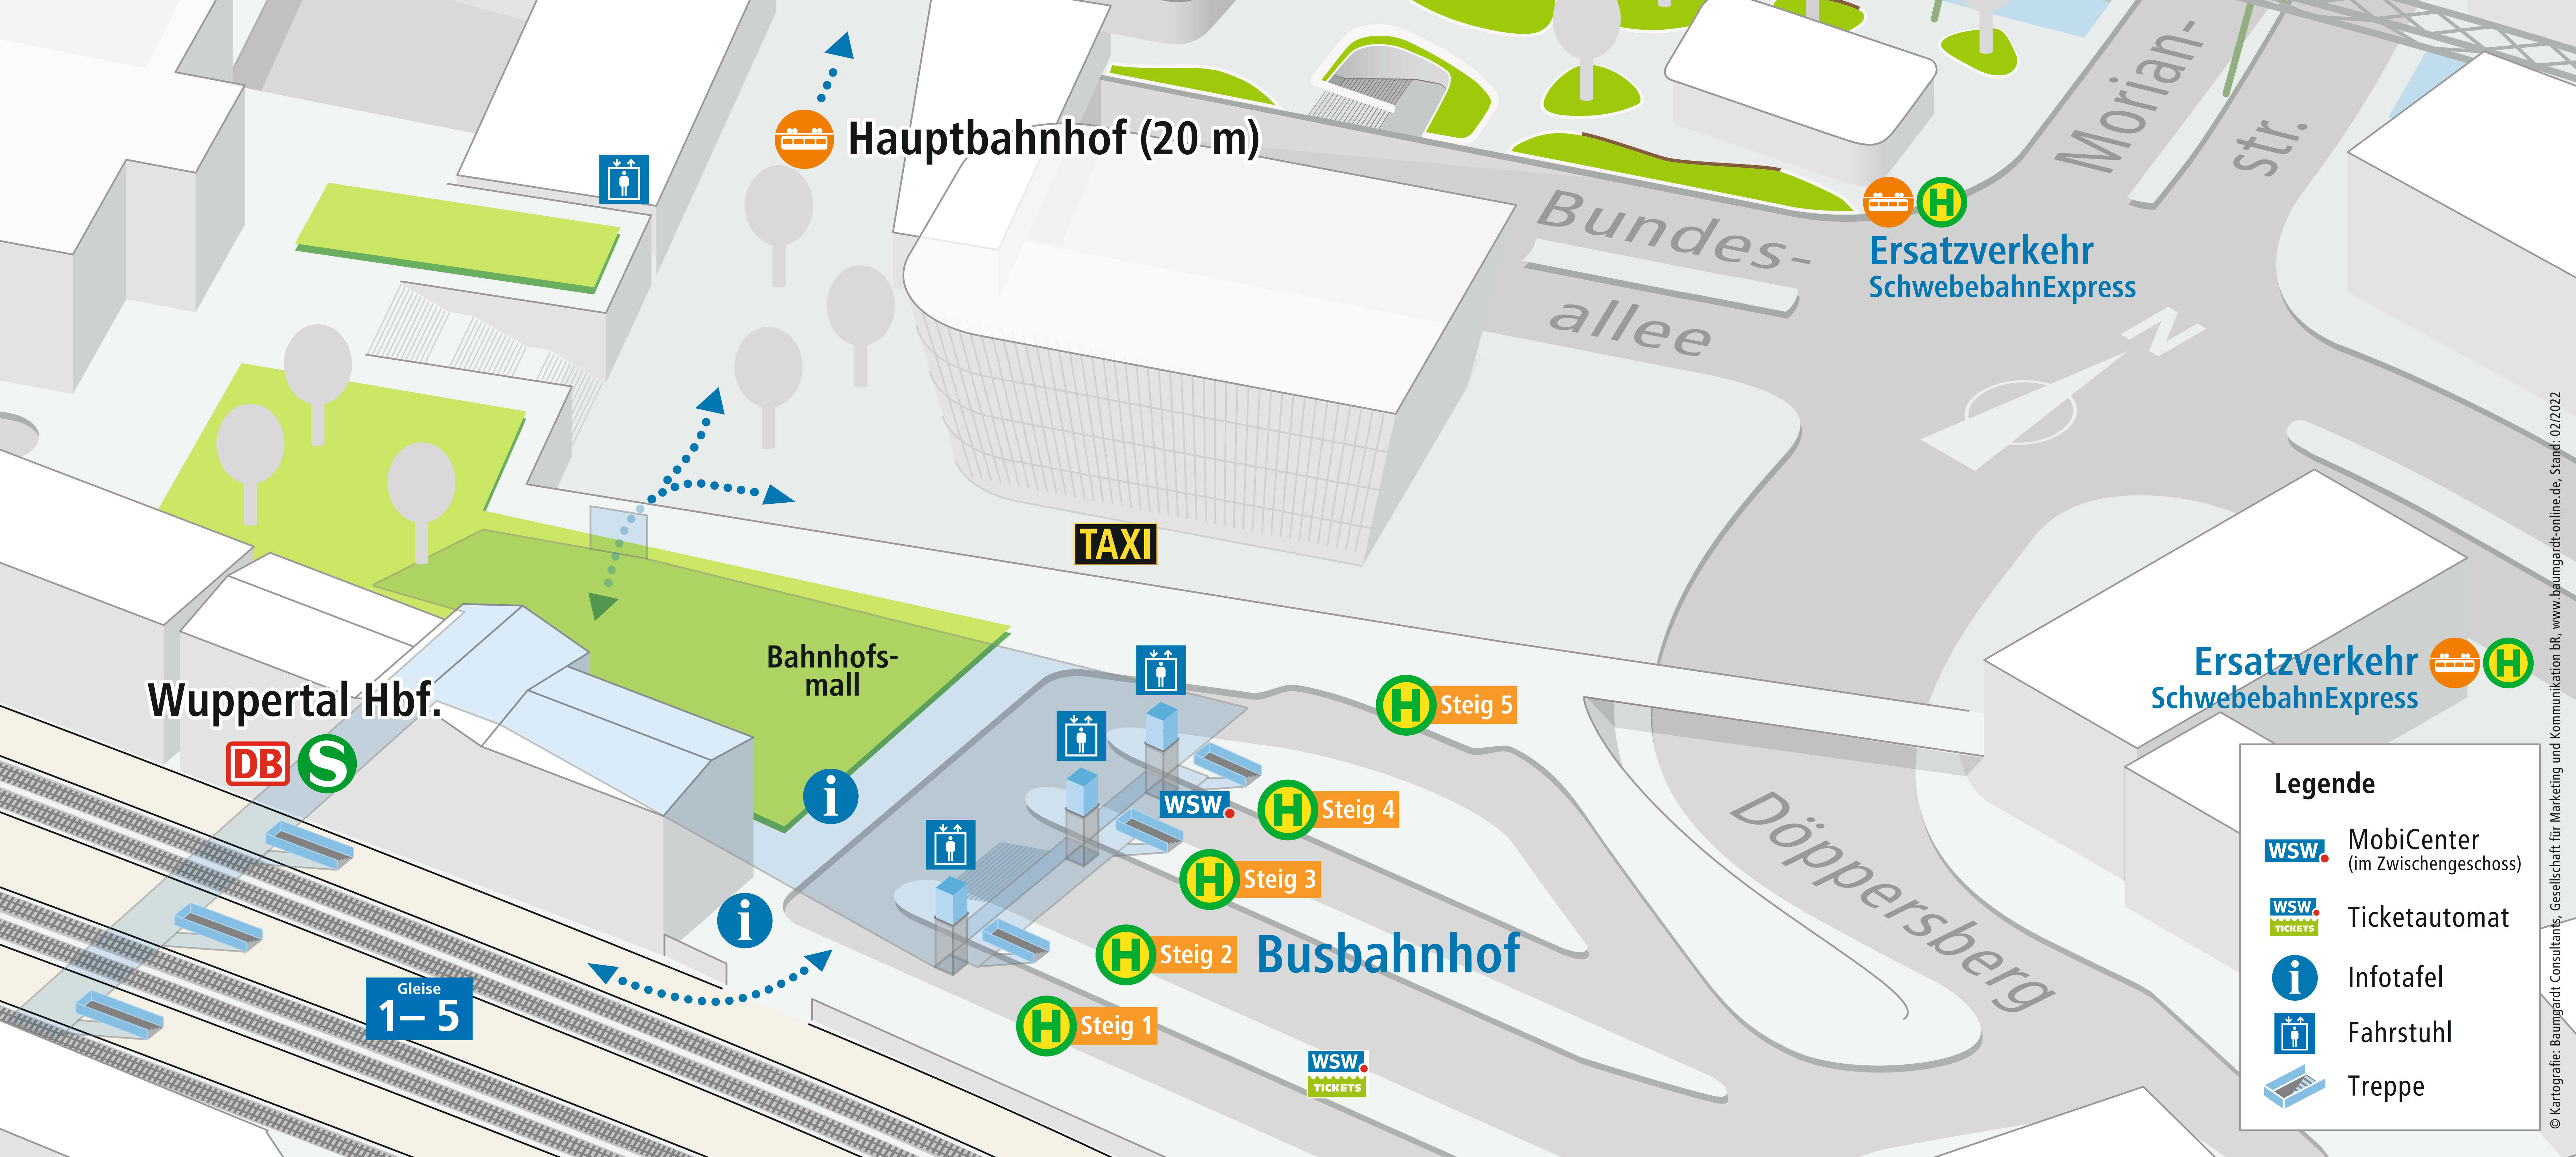

Busbahnhof am Döppersberg – Abfahrtsübersicht der Busse

Bus	H	Bus	H	Bus	H	Bus	H
CE62 W-Ronsdorf Am Stadtbahnhof	4	607 W-Katernberg Am Eckbusch	2	623 W-Uellendahl Sonnenblume	1	649 Velbert ZOB	5
CE64 Solingen Graf-Wilhelm-Platz	3	611 W-Heckinghausen Lenneper Straße	4	625 W-Cronenberg Sudberg	3	NE1 W-Vohwinkel Obere Engelshöhe	5
CE65 W-Cronenberg Sudberg	3	611 W-Katernberg Birkenhöhe Schleife	5	625 W-Dönberg Am Handweiser	2	NE2 W-Katernberg Am Eckbusch	5
CE65 W-Dönberg Am Handweiser	2	612 W-Nächstebreck Silberkuhle	1	628 W-Barmen Sedanstraße	4	NE3 W-Hatzfeld Markland	4
SB66 Velbert ZOB	5	613 W-Katernberg Am Eckbusch	2	628 W-Elberfeld Hamburger Treppe	2	NE4 W-Wichlinghausen Sternenberg	4
SB67 Bochum Ruhr-Universität	4	613 W-Küllenhahn Schulzentrum Süd	3	635 W-Cronenfeld Mastweg	3	NE5 W-Langerfeld Markt	4
SB68 Mettmann Rudolf-Diesel-Straße	5	615 Remscheid Mitte Pirnaplatz	3	635 W-Hatzfeld Markland	2	NE6 W-Ronsdorf Bahnhof	3
SB69 Wülfrath Stadtmitte	2	619 W-Nützenberg Rabenweg	5	643 Hardt Kirchliche Hochschule	1	NE7 W-Cronenberg Sudberg	3
600 W-Vohwinkel Schwebebahn	5	620 Remscheid-Lüttringhausen Rathaus	4	643 Nordstadt Lutherstift	2	NE15 Remscheid Hauptbahnhof	3
601 Wülfrath Stadtmitte	5	620 W-Elberfeld Kuckelsberg	2	645 W-Hahnerberg Schulzentrum Süd	3		
603 W-Elberfeld Campus Freudenberg	3	622 W-Oberbarmen Bahnhof	1	645 W-Uellendahl Raukamp Schleife	2		
603 W-Katernberg Am Eckbusch	2	623 W-Arrenberg VillaMedia	3	647 Hattingen Mitte	2		

Legende

- MobiCenter**
(im Zwischengeschoss)
- Ticketautomat**
- Ticket Verkaufsstelle**
- Infotafel**
- Fahrstuhl**
- Treppe**

© Kartografie: Baumgardt, Consultants, Gesellschaft für Marketing und Kommunikation BR, www.baumgardt-online.de, Stand: 02/2022