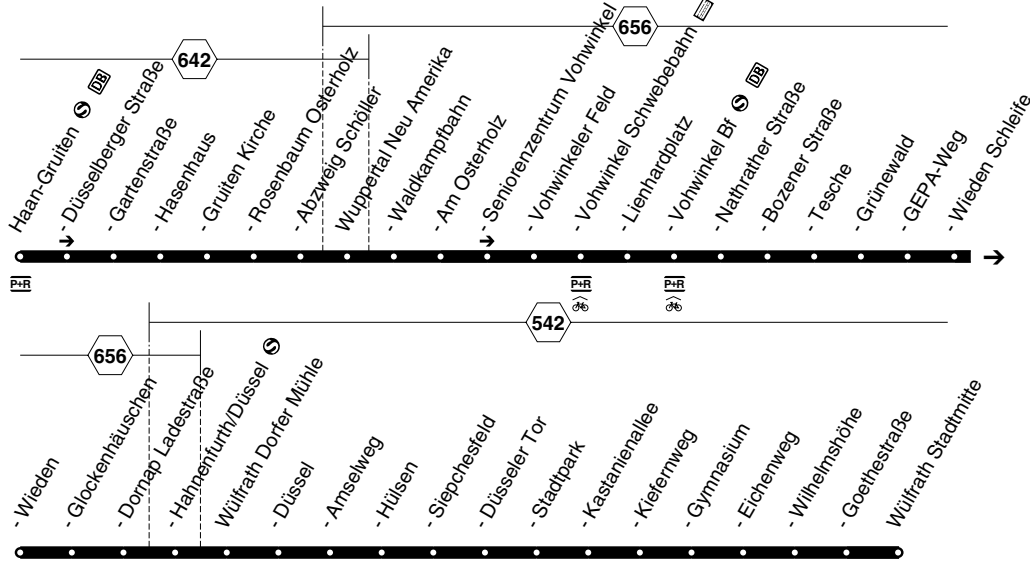

Bus 641

641

641

Haan-Grünten - W-Vohwinkel -  
Wülfrath-Düsseldorf - Wülfrath  
und zurück

Haltestellen	Abfahrtszeiten																		
	6.04		7.04		8.04		9.04		10.04		11.04		12.04		13.04				
Haan-Gruiten <b>S</b>																			
- Gartenstraße		06		06		06		06		06		06		06		06			
- Gruiten, Kirche (Bstg 2)		07		07		07		07		07		07		07		07			
Wuppertal Neu Amerika		10		10		10		10		10		10		10		10			
- Am Osterholz		12		12		12		12		12		12		12		12			
- Seniorenzentrum Vohwinkel		13		13		13		13		13		13		13		13			
- Vohwinkeler Feld		14		14		14		14		14		14		14		14			
- Vohwinkel Schweb. (Bstg 3)	<b>5.09</b>	<b>5.56</b>	16	<b>6.56</b>	16	<b>7.56</b>	16	<b>8.56</b>	16	<b>9.56</b>	16	<b>10.56</b>	16	<b>11.56</b>	16	<b>12.56</b>	16	<b>13.56</b>	
- Lienhardplatz		10	57	17	57	17	57	17	57	17	57	17	57	17	57	17	57	17	57
- Vohwinkel Bf <b>S</b> (Bstg 1)		12	59	19	59	19	59	19	59	19	59	19	59	19	59	19	59	19	59
- Bozener Straße		13	<b>6.00</b>	20	<b>7.00</b>	20	<b>8.00</b>	20	<b>9.00</b>	20	<b>10.00</b>	20	<b>11.00</b>	20	<b>12.00</b>	20	<b>13.00</b>	20	<b>14.00</b>
- Tesche		14	01	21	01	21	01	21	01	21	01	21	01	21	01	21	01	21	01
- GEPA-Weg		15	03	23	03	23	03	23	03	23	03	23	03	23	03	23	03	23	03
- Wieden Schleife an	<b>5.18</b>	<b>6.06</b>	<b>6.26</b>	<b>7.06</b>	<b>7.26</b>	<b>8.06</b>	<b>8.26</b>	<b>9.06</b>	<b>9.26</b>	<b>10.06</b>	<b>10.26</b>	<b>11.06</b>	<b>11.26</b>	<b>12.06</b>	<b>12.26</b>	<b>13.06</b>	<b>13.26</b>	<b>14.06</b>	
- Wieden Schleife ab	<b>5.19</b>	<b>6.08</b>	<b>6.28</b>	<b>7.08</b>	<b>7.28</b>	<b>8.08</b>	<b>8.28</b>	<b>9.08</b>	<b>9.28</b>	<b>10.08</b>	<b>10.28</b>	<b>11.08</b>	<b>11.28</b>	<b>12.08</b>	<b>12.28</b>	<b>13.08</b>	<b>13.28</b>	<b>14.08</b>	
- Glockenhäuschen		20	09	29	09	29	09	29	09	29	09	29	09	29	09	29	09	29	09
- Dornap Ladestraße		21	10	30	10	30	10	30	10	30	10	30	10	30	10	30	10	30	10
- Hahnenfurth/Düsseldorf <b>S</b>		23	13	33	13	33	13	33	13	33	13	33	13	33	13	33	13	33	13
Wülfrath Dorfer Mühle		25	15	35	15	35	15	35	15	35	15	35	15	35	15	35	15	35	15
- Düsseldorf		26	16	36	16	36	16	36	16	36	16	36	16	36	16	36	16	36	16
- Amselweg		27	17	37	17	37	17	37	17	37	17	37	17	37	17	37	17	37	17
- Siepchesfeld		29	19	39	19	39	19	39	19	39	19	39	19	39	19	39	19	39	19
- Stadtpark		31	21	41	21	41	21	41	21	41	21	41	21	41	21	41	21	41	21
- Kastanienallee		32	22	42	22	42	22	42	22	42	22	42	22	42	22	42	22	42	22
- Gymnasium		33	24	44	24	44	24	44	24	44	24	44	24	44	24	44	24	44	24
- Wilhelmshöhe		36	28	48	28	48	28	48	28	48	28	48	28	48	28	48	28	48	28
- Goethestraße		37	30	50	30	50	30	50	30	50	30	50	30	50	30	50	30	50	30
- Stadtmitte (Bstg 4)	<b>5.40</b>	<b>6.33</b>	<b>6.53</b>	<b>7.33</b>	<b>7.53</b>	<b>8.33</b>	<b>8.53</b>	<b>9.33</b>	<b>9.53</b>	<b>10.33</b>	<b>10.53</b>	<b>11.33</b>	<b>11.53</b>	<b>12.33</b>	<b>12.53</b>	<b>13.33</b>	<b>13.53</b>	<b>14.33</b>	