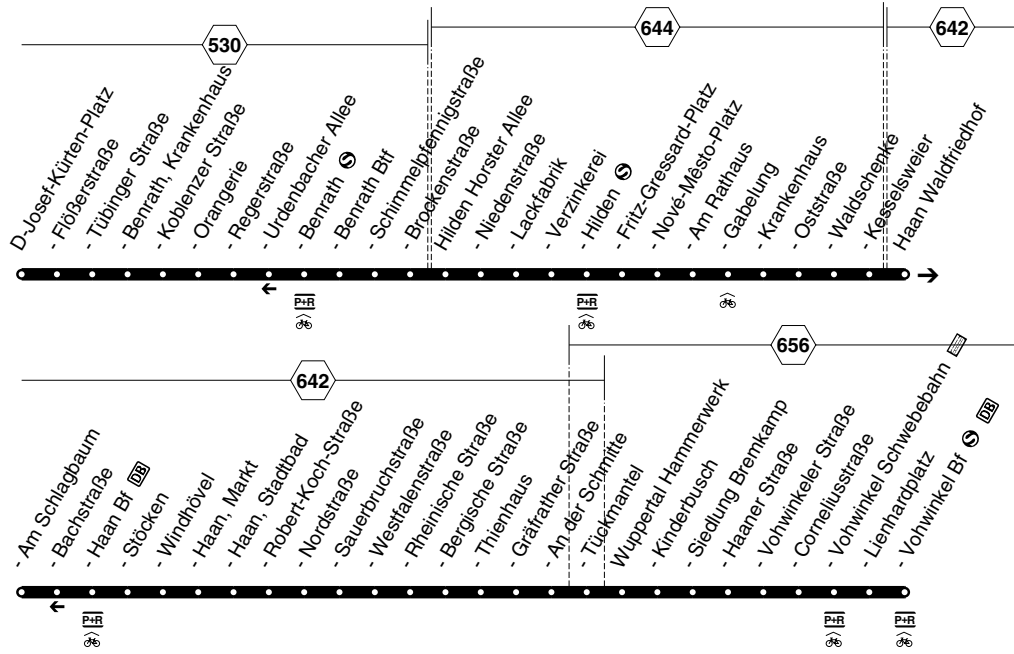

Bus

784

784

Bus

D-Urdenbach - D-Benrath -
Hilden - Haan - W-Vohwinkel
und zurück

784

Rheinbahn

Haltestellen	Abfahrtszeiten																	
D-Josef-Kürten-Platz (Bstg 1) ab																		
- Orangerie (Bstg 2)																		
- Benrath (Bstg 8)	4.08	4.28	4.47	5.07	5.27	5.41	6.01	6.21	15.21	15.41	16.01	16.21	16.41	17.01	17.21	17.41	18.01	
- Benrath Bf (Bstg 1)	10	30	49	09	29	44	04	24	24	44	04	24	44	04	24	44	04	
Hilden Am Rathaus	21	41	5.00	20	40	58	18	38	38	58	18	38	58	18	38	58	18	
- Gabelung (Bstg 4)	23	43	02	22	42	6.00	20	40	40	16.00	20	40	17.00	20	40	18.00	20	
- Hilden, Krankenhaus	24	44	03	23	43	01	21	41	41	01	21	41	01	21	41	01	21	
- Waldschenke	27	47	06	26	46	05	25	45	45	05	25	45	05	25	45	05	25	
Haan Am Schlagbaum	30	50	10	30	50	09	29	49	49	09	29	49	09	29	49	09	29	
- Haan Bf (Bstg 1)	31	51	11	31	51	10	30	50	50	10	30	50	10	30	50	10	30	
- Windhövel (Bstg 1)	33	53	13	33	53	12	32	52	52	12	32	52	12	32	52	12	32	
- Haan, Markt (Bstg 2)	35	55	15	35	55	15	35	55	55	15	35	55	15	35	55	15	35	
- Haan, Stadtbad (Bstg 2)	36	56	16	36	56	16	36	56	56	16	36	56	16	36	56	16	36	
- Robert-Koch-Straße (Bstg 3)	37	57	17	37	57	17	37	57	57	17	37	57	17	37	57	17	37	
- Nordstraße (Bstg 2)	38	58	18	38	58	18	38	58	58	18	38	58	18	38	58	18	38	
- Sauerbruchstraße	38	58	19	39	59	19	39	59	alle	59	19	39	59	19	39	59	19	
- Westfalenstraße	39	59	19	39	59	20	40	7.00	20	16.00	20	40	17.00	20	40	18.00	20	
- Rheinische Straße	40	5.00	20	40	6.00	21	41	01	Min.	01	21	41	01	21	41	01	21	
- Bergische Straße	40	00	21	41	01	21	41	01	01	21	41	01	21	41	01	21	41	
- Thienhaus (Bstg 1)	41	01	22	42	02	22	42	02	02	22	42	02	22	42	02	22	42	
- Gräfrather Straße (Bstg 1)	42	02	22	42	02	23	43	03	03	23	43	03	23	43	03	23	43	
- An der Schmitte	43	03	23	43	03	24	44	04	04	24	44	04	24	44	04	24	44	
- Tückmantel	44	04	24	44	04	25	45	05	05	25	45	05	25	45	05	25	45	
Wuppertal Hammerwerk	44	04	25	45	05	26	46	06	06	26	46	06	26	46	06	26	46	
- Kinderbusch	45	05	26	46	06	27	47	07	07	27	47	07	27	47	07	27	47	
- Siedlung Bremkamp	46	06	27	47	07	28	48	08	08	28	48	08	28	48	08	28	48	
- Haaner Straße	46	06	27	47	07	29	49	09	09	29	49	09	29	49	09	29	49	
- Vohwinkeler Straße	47	07	28	48	08	29	49	09	09	29	49	09	29	49	09	29	49	
- Corneliusstraße	47	07	29	49	09	30	50	10	10	30	50	10	30	50	10	30	50	
- Vohwinkel Schweb. (Bstg 3)	48	08	30	50	10	31	51	11	11	31	51	11	31	51	11	31	51	
- Lienhardplatz	50	10	31	51	11	33	53	13	13	33	53	13	33	53	13	33	53	
- Vohwinkel Bf (Bstg 4) an	4.50	5.10	5.32	5.52	6.12	6.34	6.54	7.14	16.14	16.34	16.54	17.14	17.34	17.54	18.14	18.34	18.54	