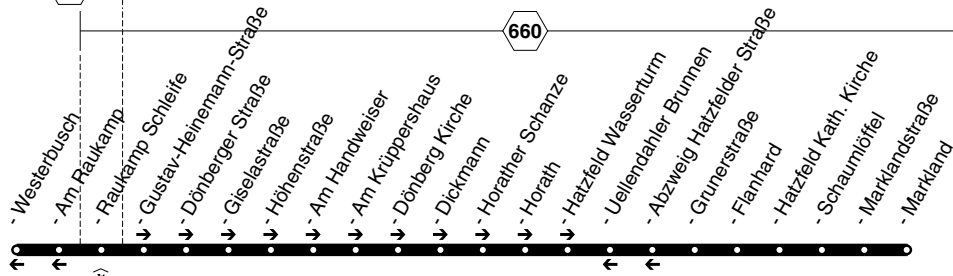

**Bus****NE3**

650

652

660

Nächte von Freitag auf Samstag, Samstag auf Sonntag und vor Feiertagen

**NE3****WSW**

Wuppertal Elberfeld - Uellendahl -  
 Dönberg - Hatzfeld -  
 Markland - Uellendahl -  
 Wuppertal Elberfeld

**NE3****Bus**

Haltestellen	Abfahrtszeiten			
Wuppertal Hbf  (Bstg 4)	1.09	2.09	3.09	4.09
- Karlsplatz (Bstg 3)	11	11	11	11
- Ludwigstraße	12	12	12	12
- Schleswiger Straße	13	13	13	13
- Eschenbeek	14	14	14	14
- Florastraße	15	15	15	15
- Alte Klinik	16	16	16	16
- Mirker Hain	17	17	17	17
- Obere Vogelsangstraße	18	18	18	18
- Domagweg	19	19	19	19
- Obere Kohlstraße	20	20	20	20
- Röttgen	21	21	21	21
- Am Hammerkloth	22	22	22	22
- Deckershäuschen Kirche	23	23	23	23
- Konrad-Adenauer-Straße	24	24	24	24
- Raukamp Schleife (Bstg 5)	25	25	25	25
- Gustav-Heinemann-Straße	26	26	26	26
- Dönberger Straße	27	27	27	27
- Giselastraße	28	28	28	28
- Höhenstraße	29	29	29	29
- Am Handweiser	30	30	30	30
- Dönberg Kirche	32	32	32	32
- Dickmann	33	33	33	33
- Horath	35	35	35	35
- Hatzfeld Wasserturm	36	36	36	36
- Grunerstraße (Bstg 3)	37	37	37	37
- Hatzfeld Katholische Kirche	38	38	38	38
- Schaumlöffel	1.39	2.39	3.39	4.39
<i>NE4 nach Barmen</i> ab	1.42	2.42	3.42	4.42
- Markland	1.42	2.42	3.42	4.42

Haltestellen	Abfahrtszeiten			
Wuppertal Markland				4.44
- Marklandstraße	44	44	44	44
- Schaumlöffel	45	45	45	45
- Hatzfeld Katholische Kirche	46	46	46	46
- Flanhard	47	47	47	47
- Grunerstraße (Bstg 1)	48	48	48	48
- Abzweig Hatzfelder Straße	49	49	49	49
- Uellendahler Brunnen	50	50	50	50
- Raukamp Schleife (Bstg 6)	51	51	51	51
- Am Raukamp	52	52	52	52
- Westerbusch	52	52	52	52
- Uellendahl	53	53	53	53
- Friedhof Uellendahl	54	54	54	54
- Am Haken	55	55	55	55
- Leipziger Straße	56	56	56	56
- Kohlstraße	57	57	57	57
- Eschenbeek	58	58	58	58
- Schleswiger Straße	59	59	59	59
- Ludwigstraße	2.00	3.00	4.00	5.00
- Karlsplatz (Bstg 1)	01	01	01	01
- Morianstraße	02	02	02	02
- Hauptbahnhof  (Bstg 4)	2.05	3.05	4.05	5.05