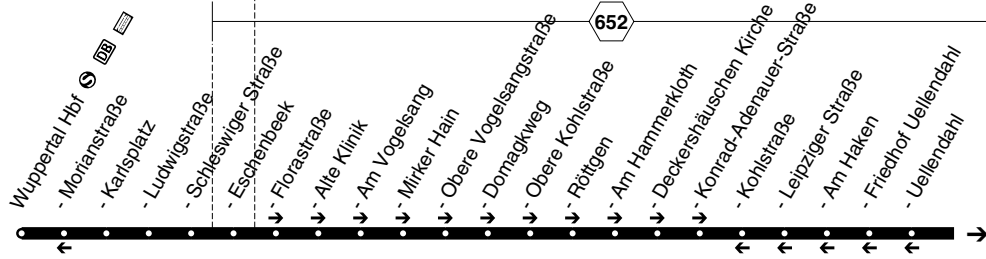

**Bus****NE3**

650

652

660

Nächte von Freitag auf Samstag, Samstag auf Sonntag und vor Feiertagen

**NE3****WSW**

Wuppertal Elberfeld - Uellendahl -  
 Dönberg - Hatzfeld -  
 Markland - Uellendahl -  
 Wuppertal Elberfeld

**NE3****Bus**

Haltestellen	Abfahrtszeiten			
Wuppertal Hbf  (Bstg 4)	1.09	2.09	3.09	4.09
- Karlsplatz (Bstg 3)	11	11	11	11
- Ludwigstraße	12	12	12	12
- Schleswiger Straße	13	13	13	13
- Eschenbeek	14	14	14	14
- Florastraße	15	15	15	15
- Alte Klinik	16	16	16	16
- Mirker Hain	17	17	17	17
- Obere Vogelsangstraße	18	18	18	18
- Domagweg	19	19	19	19
- Obere Kohlstraße	20	20	20	20
- Röttgen	21	21	21	21
- Am Hammerkloth	22	22	22	22
- Deckershäuschen Kirche	23	23	23	23
- Konrad-Adenauer-Straße	24	24	24	24
- Raukamp Schleife (Bstg 5)	25	25	25	25
- Gustav-Heinemann-Straße	26	26	26	26
- Dönberger Straße	27	27	27	27
- Giselastraße	28	28	28	28
- Höhenstraße	29	29	29	29
- Am Handweiser	30	30	30	30
- Dönberg Kirche	32	32	32	32
- Dickmann	33	33	33	33
- Horath	35	35	35	35
- Hatzfeld Wasserturm	36	36	36	36
- Grunerstraße (Bstg 3)	37	37	37	37
- Hatzfeld Katholische Kirche	38	38	38	38
- Schaumlöffel	1.39	2.39	3.39	4.39
<i>NE4 nach Barmen</i> ab	1.42	2.42	3.42	4.42
- Markland	1.42	2.42	3.42	4.42

Haltestellen	Abfahrtszeiten			
Wuppertal Markland				4.44
- Marklandstraße	44	44	44	44
- Schaumlöffel	45	45	45	45
- Hatzfeld Katholische Kirche	46	46	46	46
- Flanhard	47	47	47	47
- Grunerstraße (Bstg 1)	48	48	48	48
- Abzweig Hatzfelder Straße	49	49	49	49
- Uellendahler Brunnen	50	50	50	50
- Raukamp Schleife (Bstg 6)	51	51	51	51
- Am Raukamp	52	52	52	52
- Westerbusch	52	52	52	52
- Uellendahl	53	53	53	53
- Friedhof Uellendahl	54	54	54	54
- Am Haken	55	55	55	55
- Leipziger Straße	56	56	56	56
- Kohlstraße	57	57	57	57
- Eschenbeek	58	58	58	58
- Schleswiger Straße	59	59	59	59
- Ludwigstraße	2.00	3.00	4.00	5.00
- Karlsplatz (Bstg 1)	01	01	01	01
- Morianstraße	02	02	02	02
- Hauptbahnhof  (Bstg 4)	2.05	3.05	4.05	5.05