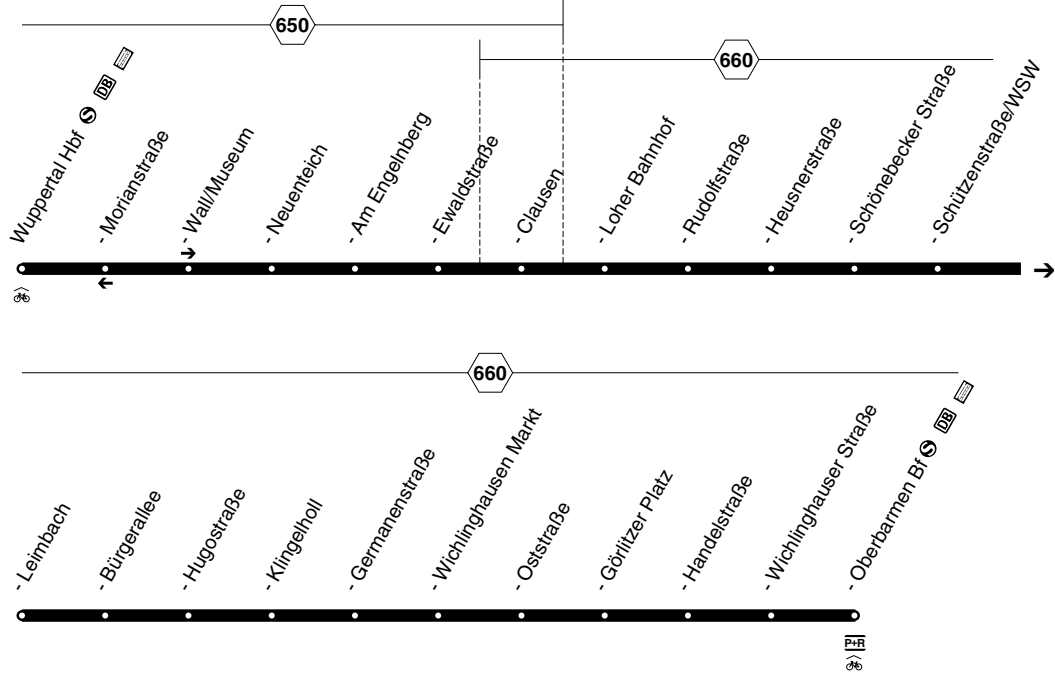

Bus

622

622

Bus

622

WSW

W-Elberfeld - Wichlinghausen -
W-Oberbarmen
und zurück

Haltestellen	Abfahrtszeiten																	
Wuppertal Hbf (Bstg 1)	4.32	4.52	5.03	5.23	5.43	6.03	6.23	18.43	19.03	19.23	19.43	20.12						
- Wall/Museum (Bstg 2)	35	55	07	27	47	07	27	47	07	27	47	15	45	15	45	15		
- Neunteich	38	58	10	30	50	10	30	50	10	30	50	18	48	18	48	18		
- Am Engelnberg	39	59	12	32	52	12	32	52	12	32	52	19	49	19	49	19		
- Ewaldstraße	40	5.00	13	33	53	13	33	53	13	33	53	20	50	20	50	20		
- Clausen	42	02	15	35	55	15	35	55	15	35	55	22	52	22	52	22		
- Loher Bahnhof	43	03	16	36	56	16	36	56	16	36	56	23	53	23	53	23		
- Rudolfstraße	44	04	18	38	58	18	38	alle 20	58	18	38	58	24	54	24	alle 30	54	24
- Heusnerstraße	45	05	19	39	59	19	39	Min. 19.00	59	19	39	59	25	55	25	55	25	
- Schönebecker Straße	46	06	20	40	6.00	20	40	Min. 19.00	20	40	20.00	26	56	26	Min. 56	26		
- Schützenstraße/WSW	48	08	22	42	02	22	42	02	22	42	02	28	58	28	58	28		
- Leimbach	50	10	24	44	04	24	44	04	24	44	04	30	21.00	30	0.00	30		
- Bürgerallee	51	11	25	45	05	25	45	05	25	45	05	31	01	31	01	31		
- Hugostraße	52	12	26	46	06	26	46	06	26	46	06	32	02	32	02	32		
- Klingelholl	54	14	29	49	09	29	49	09	29	49	09	34	04	34	04	34		
- Germanenstraße	55	15	30	50	10	30	50	10	30	50	10	35	05	35	05	35		
- Wichling. Markt (Bstg 1)	an 4.57	5.17	5.32	5.52	6.12	6.32	6.52	19.12	19.32	19.52	20.12	20.37	21.07	21.37	0.07	0.37		
632 nach Nächstebreck	ab 4.59	5.19	5.34	5.54	6.14	6.34	6.54	19.14	19.34	19.54	20.14	20.39	21.09	21.39	0.09	0.39		
- Wichling. Markt (Bstg 1)	ab 4.59	5.19	5.34	5.54	6.14	6.34	6.54	19.14	19.34	19.54	20.14	20.39	21.09	21.39	0.09	0.39		
- Oststraße	5.00	20	35	55	15	35	55	15	35	55	15	40	10	40	10	40		
- Göritzer Platz	01	21	36	56	16	36	56	16	36	56	16	41	11	41	11	41		
- Handelstraße (Bstg 3)	02	22	37	57	17	37	57	17	37	57	17	42	12	42	12	42		
- Wichlinghauser Straße (Bstg 1)	04	24	5.40	6.00	6.20	6.40	7.00	19.20	19.40	20.00	20.20	44	14	44	14	44		
- Oberbarmen Bf (Bstg 8)	5.06	5.26										20.46	21.16	21.46	0.16	0.46		
- Oberbarmen Bf (Bstg 4)			5.43	6.03	6.23	6.43	7.03	19.23	19.43	20.03	20.23							

Zwischen Hauptbahnhof und Oststraße siehe auch Linie 612

an Wichlinghausen Markt garantierter Anschluss an Linie 632 nach Nächstebreck