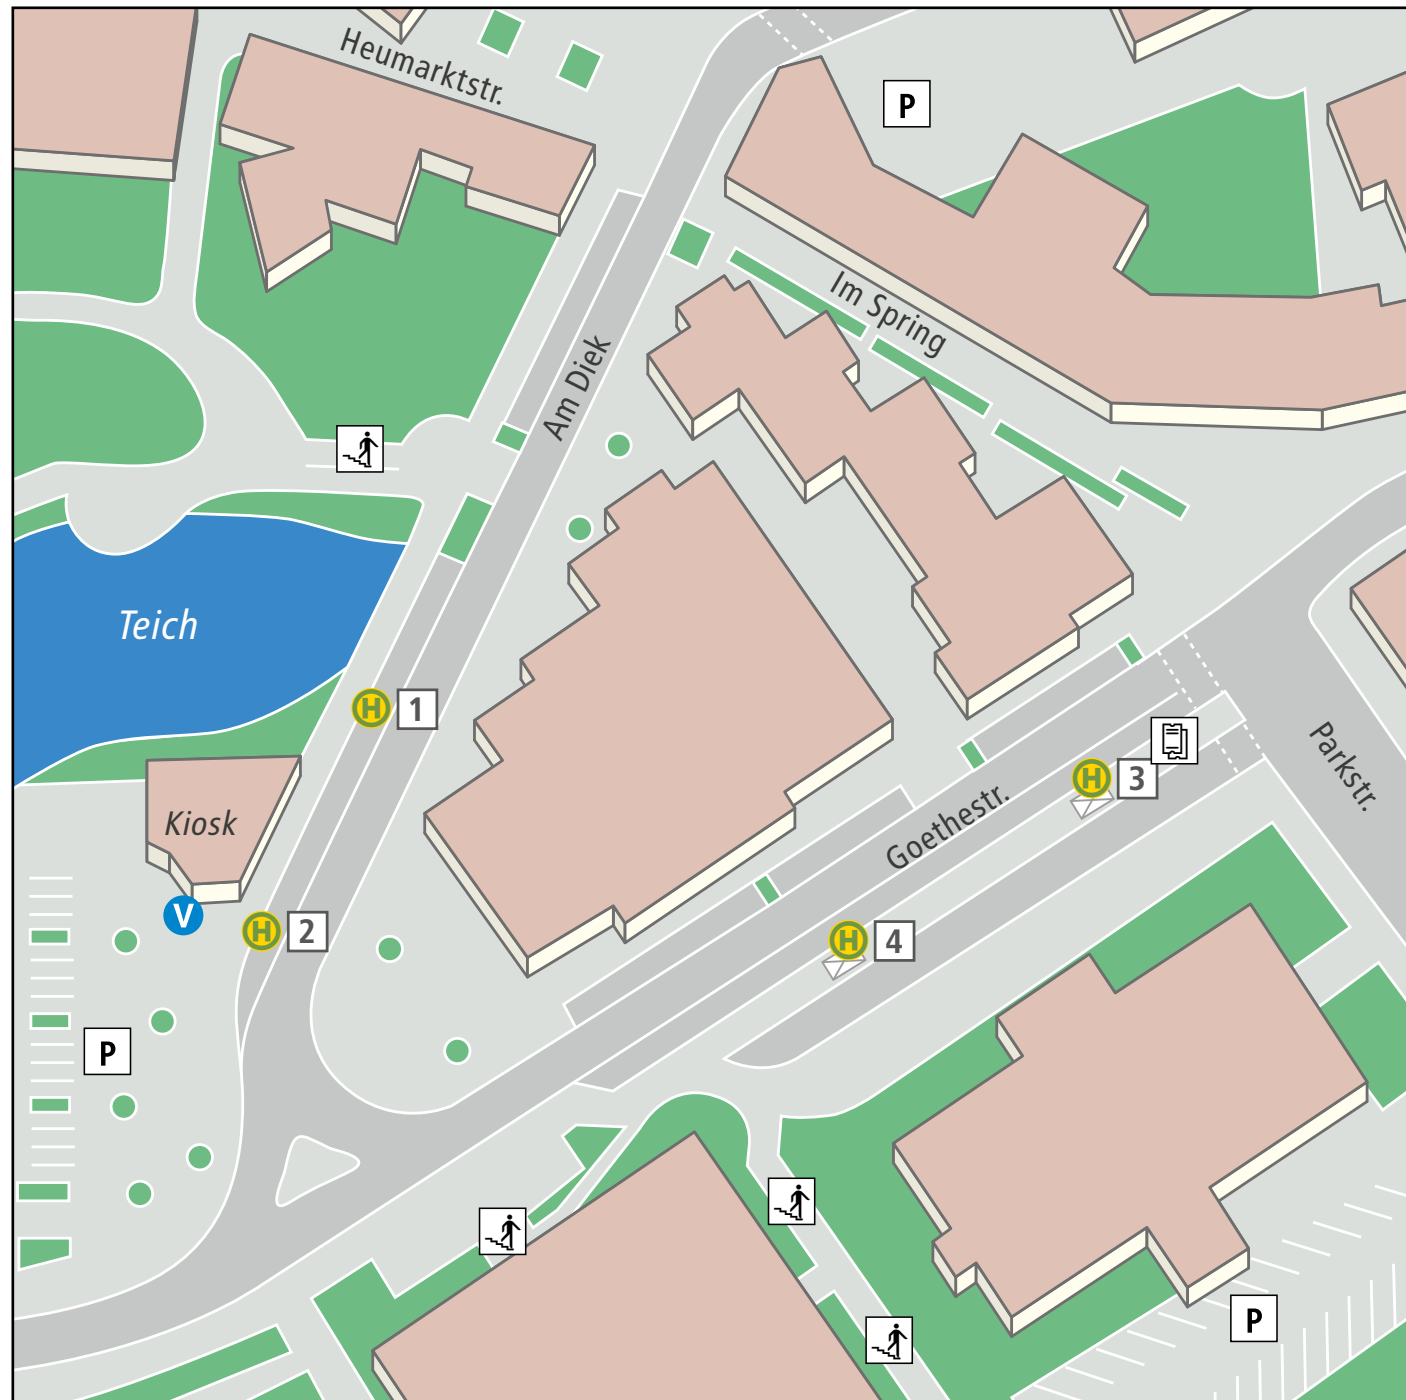

Abfahrtsübersicht Wülfrath Stadtmitte

SB

SB69	Wuppertal Hbf	3
	Ausstieg	2

601	W-Elberfeld	3
	Ausstieg	2
641	Haan-Gruiten	2
	über W-Vohwinkel	
746	Mettmann-Stadtwald	1
746	Velbert,	4
	ZOB	
747	Wülfrath,	2
	Sporthalle	
747	Velbert,	4
	Putschenholz	
748	Mettmann,	3 und 1
	Jubiläumsplatz	

Haltestelle mit Positionsangabe
 Wartehäuschen
 Treppe
 Ticketautomat
 Ticket-Verkauf