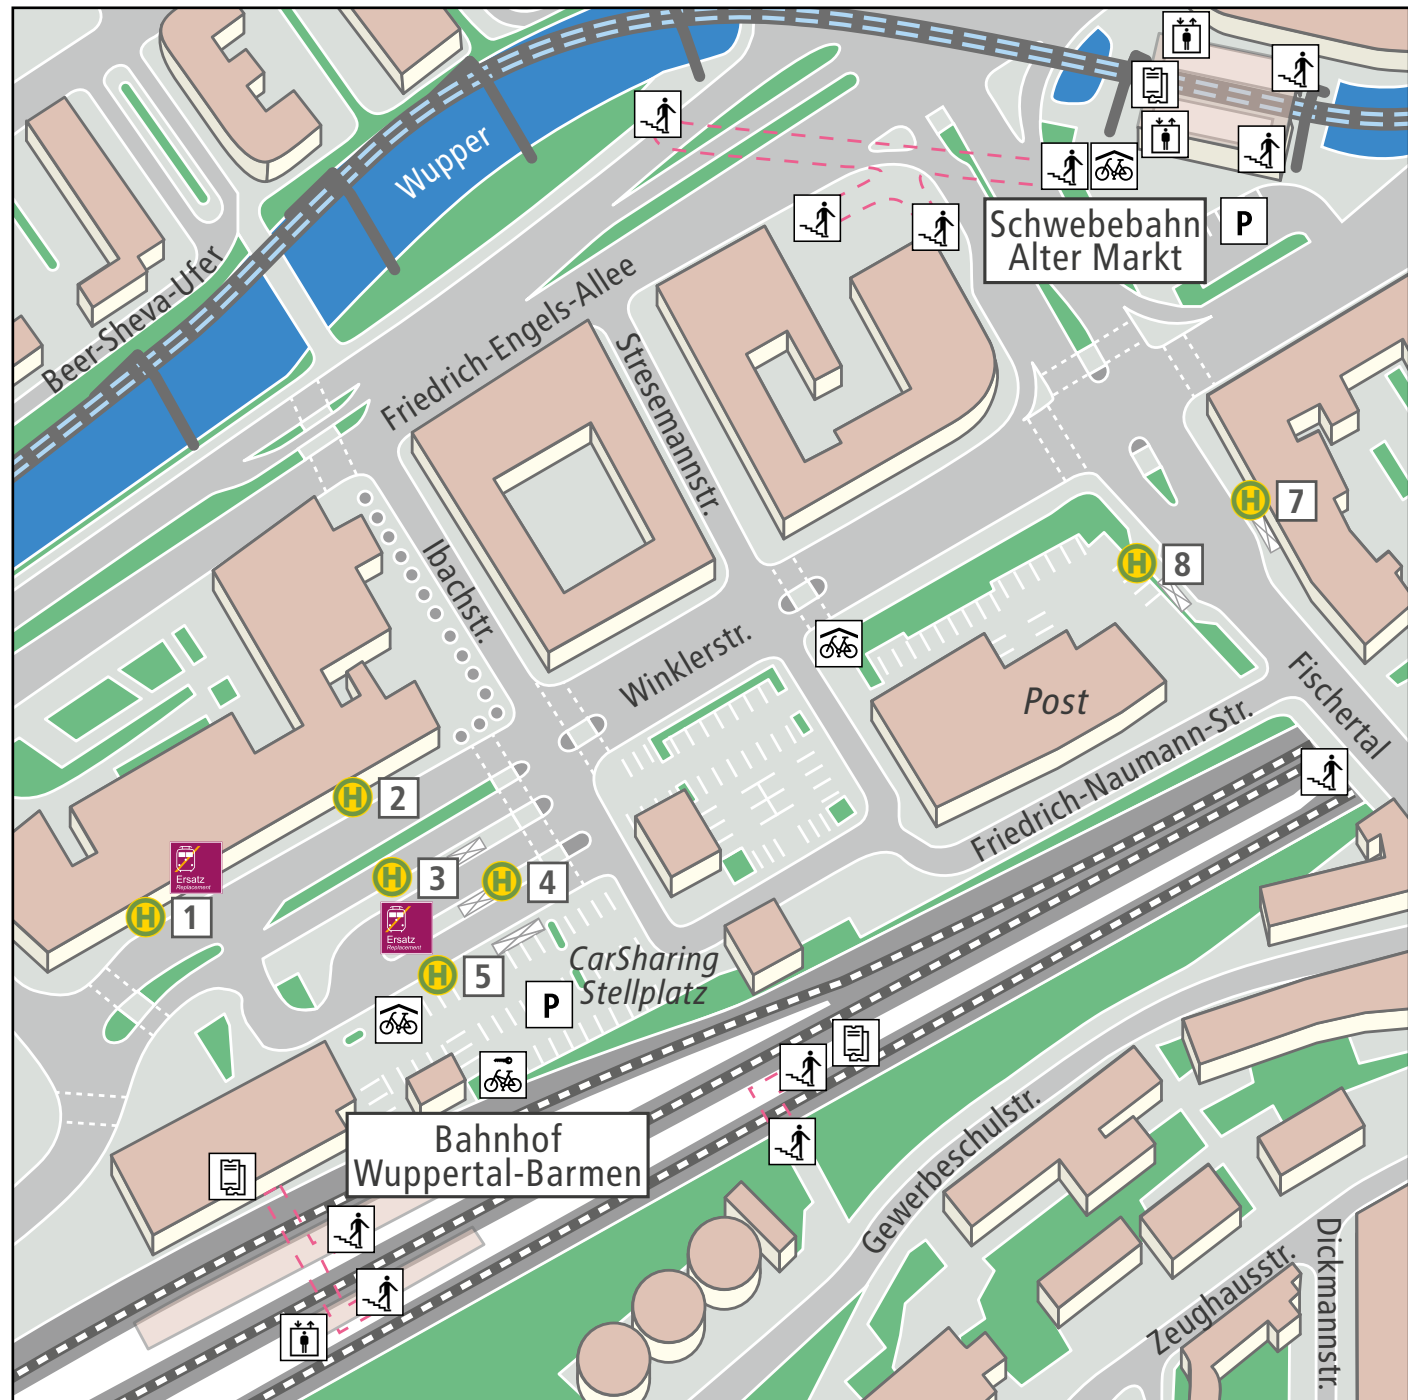

Abfahrtsübersicht Wuppertal Barmen Bf

Bus

H

CE61	W-Barmen Alter Markt	3
CE61	W-Ronsdorf Am Stadtbahnhof	1
332	Hattingen Mitte ü. Niedersprockhövel	2
608	Ennepetal Busbahnhof über Schwelm	5
611	W-Katernberg Birkenhöhe Schleife	1
611	W-Heckingh. Lenneper Straße	3
614	W-Rott Eichenstraße	5
617	W-Katernberg Am Eckbusch	5
624	W-Wichlinghausen Sternenberg	4
627	Velbert-Nevigas Markt/Bahnhof	5
628	W-Elberfeld Hamburger Treppe	1
628	W-Barmen Sedanstraße	3
632	W-Nächstebreck Hölker Feld	4
637	VEL-Nierenhof über VEL-Langenberg	5
640	W-Barmen Clausenhof	1
640	W-Ronsdorf Echoer Straße	3
644	W-Barmen Richard-Strauss-Allee	8
644	W-Hatzfeld Windhornstraße	7

NE

H

NE5	W-Elberfeld Hauptbahnhof	1
NE8	W-Beyenburg Grünental	1

TaxiBus

H

T1	TaxiBus Fischertal	8
----	--------------------	---

- Haltestelle mit Positionsangabe
- Wetterschutz
- Aufzug
- DeinRadschloss
- Schienenersatzverkehr
- Ticketautomat
- Treppe
- Radabstellanlage
-