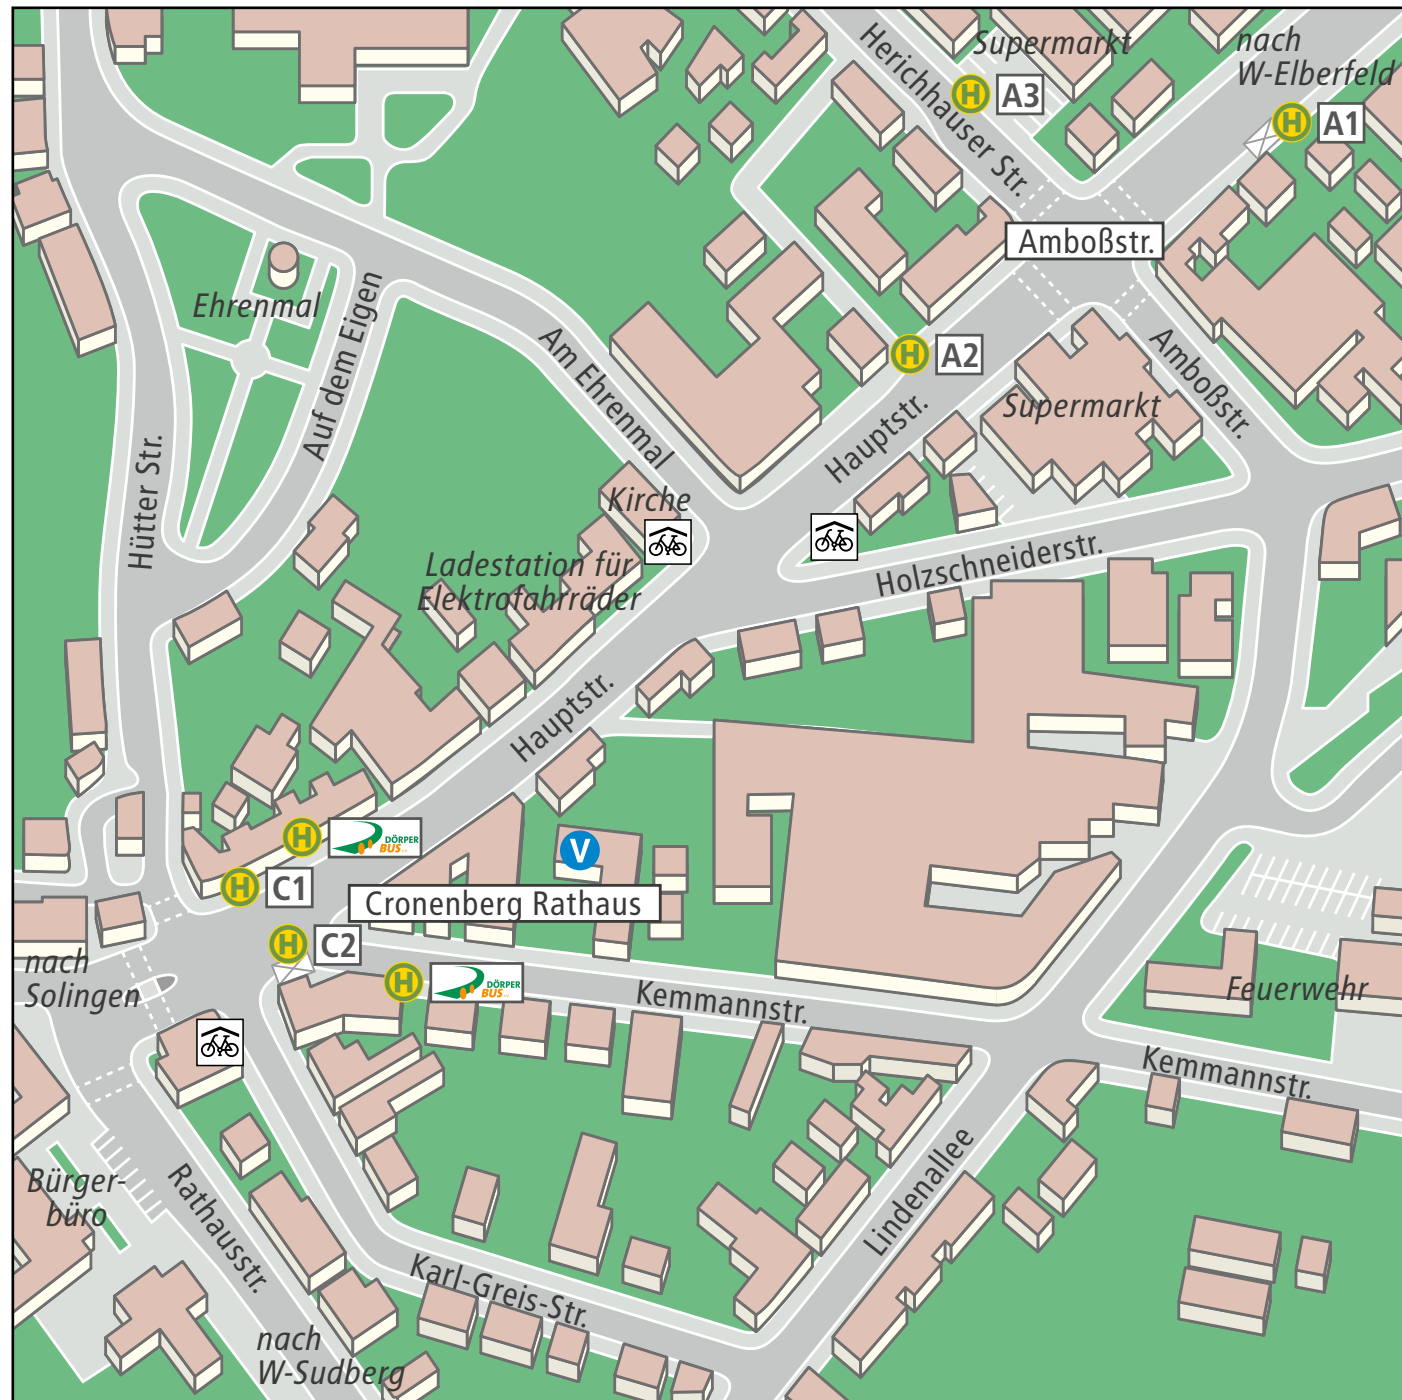

Abfahrtsübersicht

Wuppertal Cronenberg Rathaus

Bus

H

CE64	Solingen Graf-Wilhelm-Platz	C1
CE64	W-Elberfeld Hauptbahnhof	C2
CE65	W-Cronenberg Sudberg	C1
CE65	W-Dönberg Am Handweiser	C2
625	W-Cronenberg Sudberg	C1
625	W-Dönberg Am Handweiser	C2
633	W-Küllenhahn Am Burgholz	C1
633	W-Cronenberg Am Hofe	C2

H

CE64	W-Elberfeld Hauptbahnhof	A1
CE64	Solingen Graf-Wilhelm-Platz	A2
CE65	W-Dönberg Am Handweiser	A1
CE65	W-Cronenberg Sudberg	A2
625	W-Dönberg Am Handweiser	A1
625	W-Cronenberg Sudberg	A2
633	W-Cronenberg Am Hofe	A3
633	W-Küllenhahn Am Burgholz	A2

NE

H

NE7	W-Elberfeld Hauptbahnhof	A1
NE7	W-Cronenberg Sudberg	A2

AST

H

AST33	W-Cronenberg Herichhausen	A3
-------	---------------------------	----

H 1

Haltestelle mit
Positionsangabe