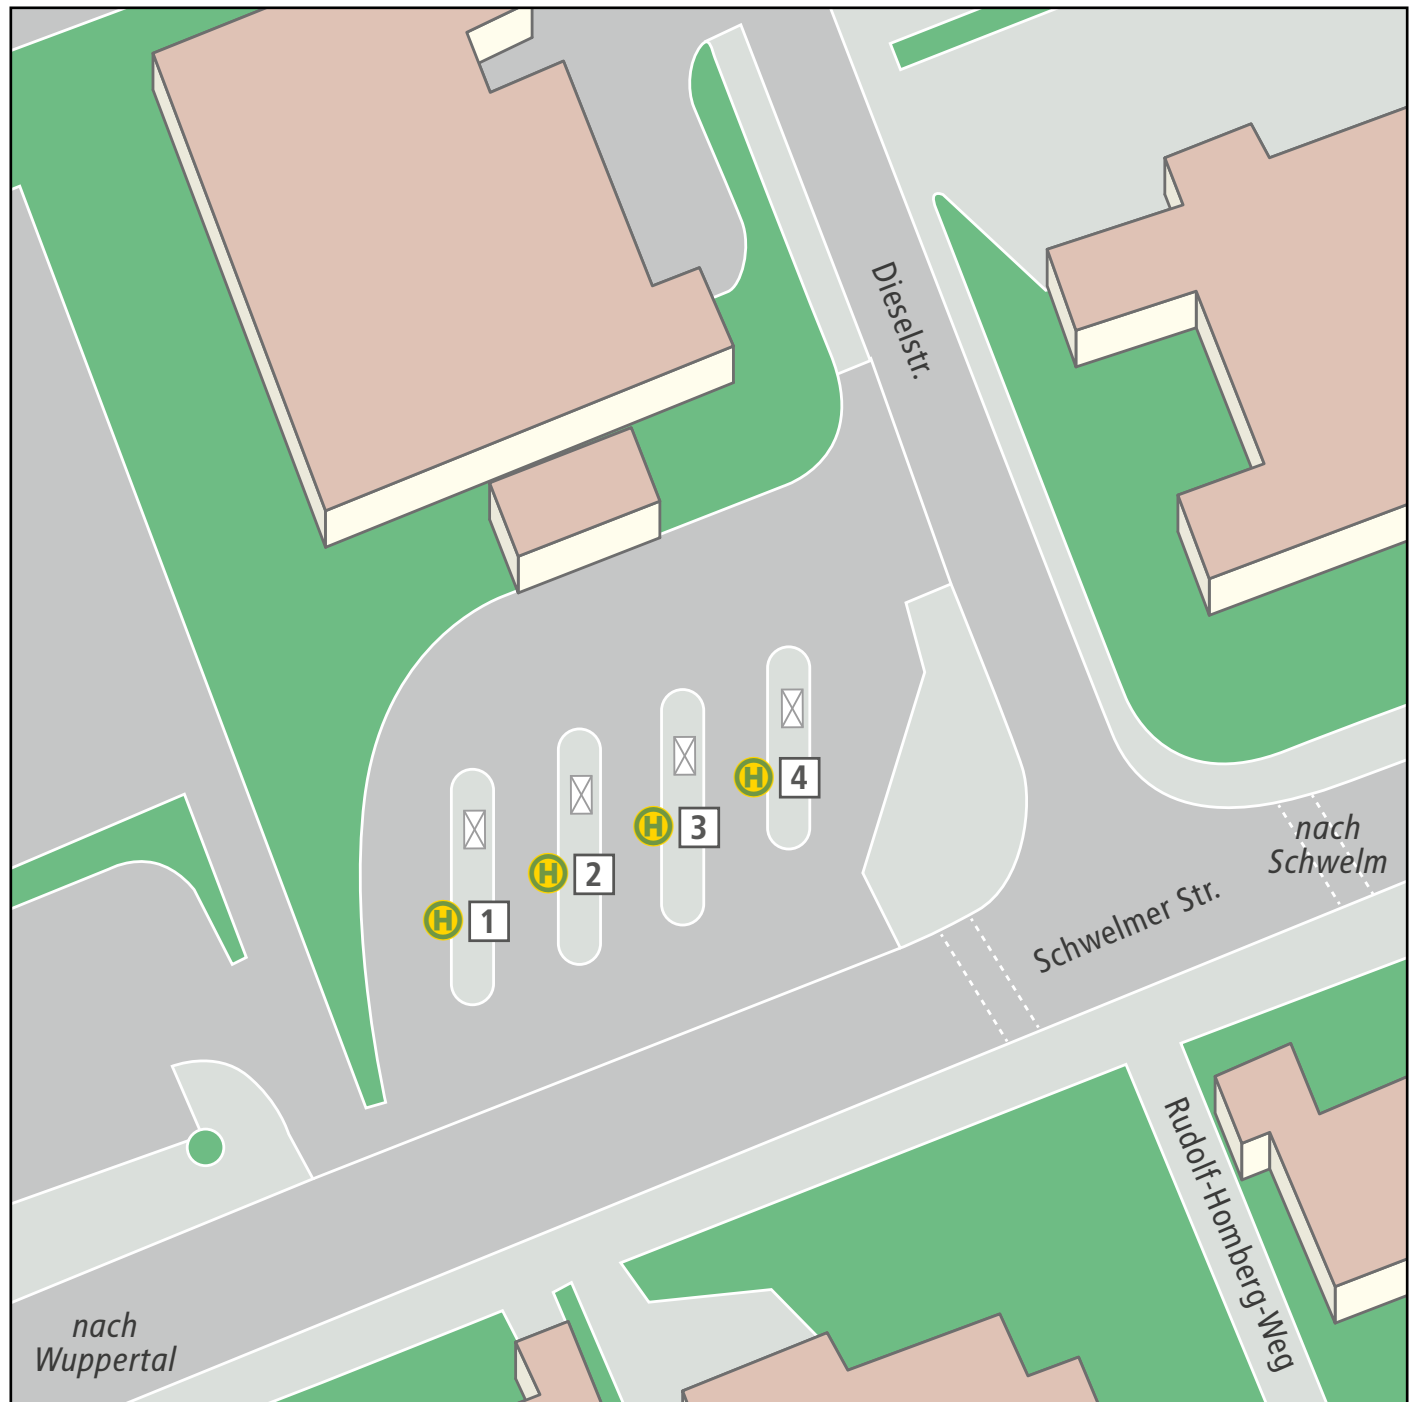

# Abfahrtsübersicht Wuppertal Dieselstraße Schleife

Bus

604	W-Rott Eichenstraße	3
608	W-Barmen Bahnhof	1
608	Ennepetal Busbahnhof	4
618	W-Wichling. Dellbusch	2

Haltestelle mit  
Positionsangabe

Wetterschutz