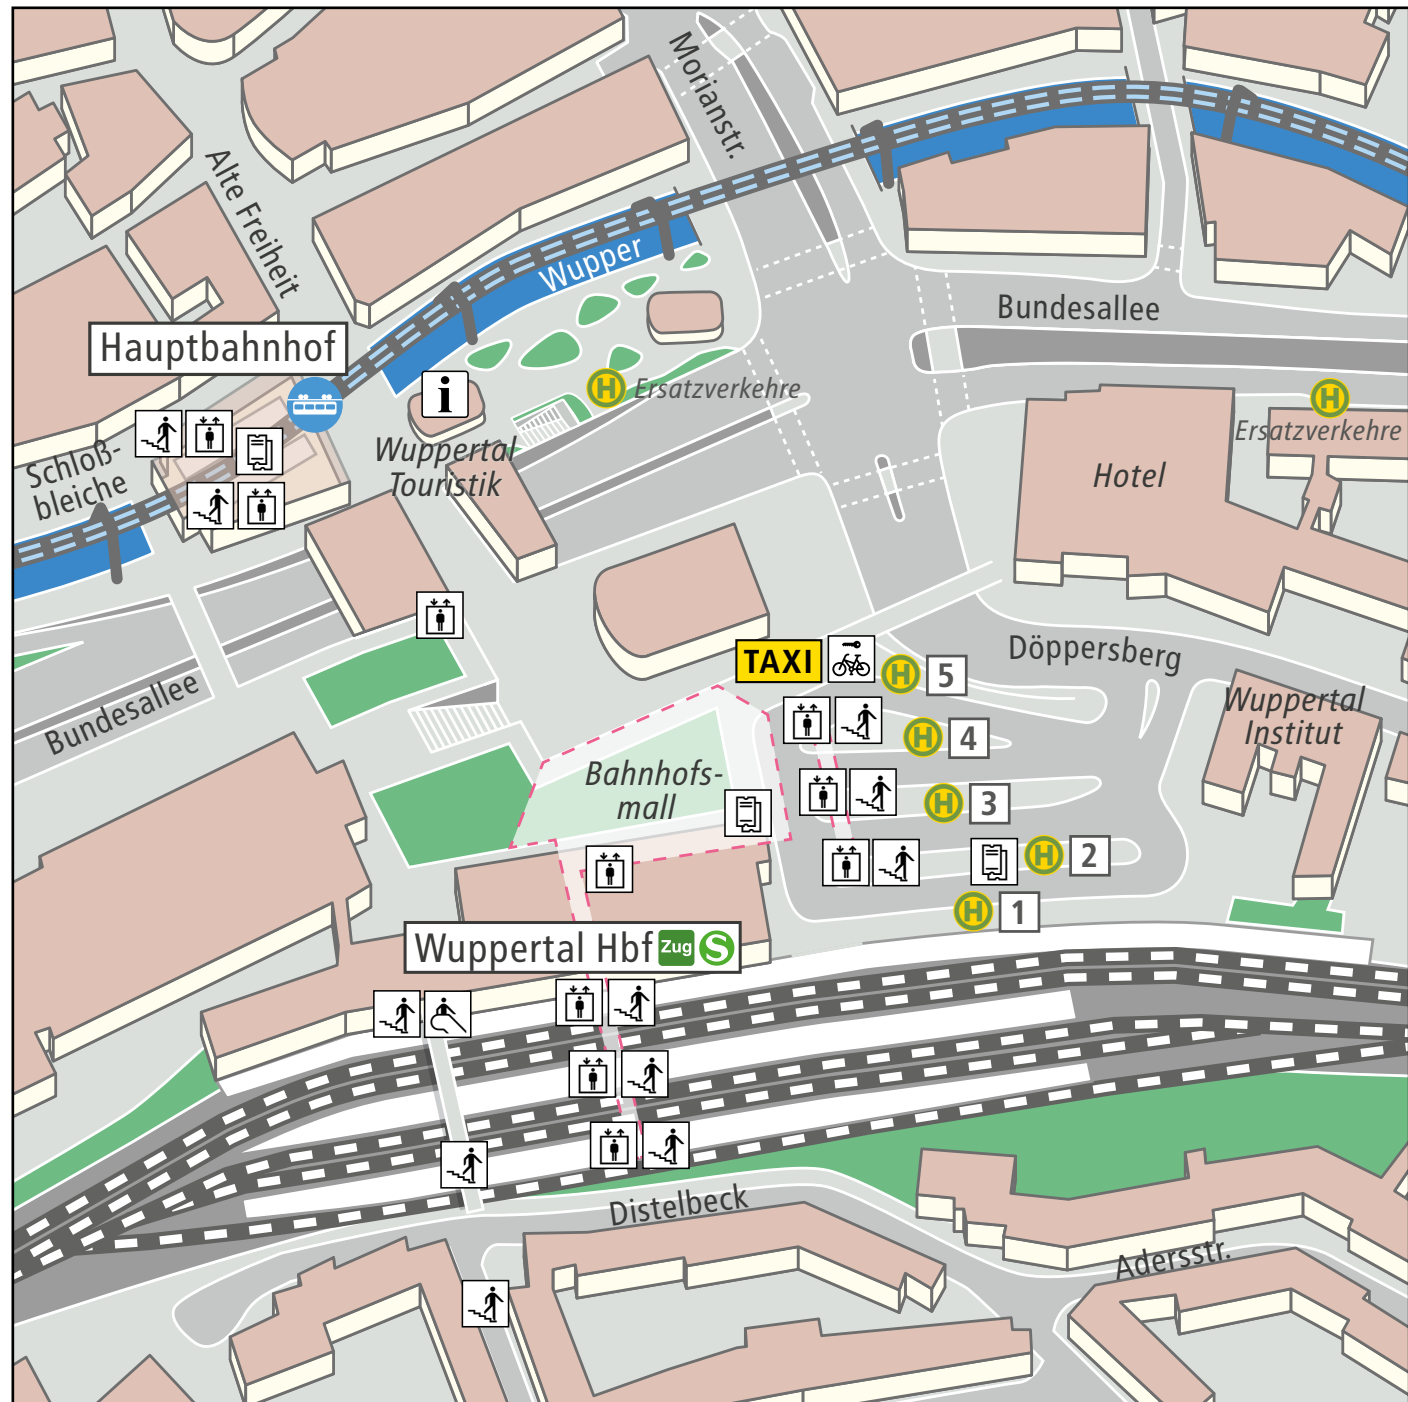

Abfahrtsübersicht Wuppertal Hauptbahnhof

60 Schwebebahn

Richtung Vohwinkel

Richtung Oberbarmen

Bus	H	Bus	H
SB66 Velbert ZOB	5	622 W-Oberbarmen Bahnhof	1
SB67 Bochum	4	623 W-Uellendahl Sonnenblume	1
SB68 Mettmann	5	623 W-Arrenberg VillaMedia	3
SB69 Wülfrath Stadtmitte	2	625 W-Dönberg Am Handweiser	2
CE62 W-Ronsdorf Am Stadtbahnhof	4	625 W-Cronenberg Sudberg	3
CE64 Solingen Graf-Wilhelm-Platz	3	628 W-Elberfeld Hamburger Treppe	2
CE65 W-Dönberg Am Handweiser	2	628 W-Barmen Sedanstraße	4
CE65 W-Cronenberg Sudberg	3	635 W-Hatzfeld Markland Mastweg	2
600 W-Vohwinkel Schwebebahn	5	635 W-Cronenfeld Mastweg	3
601 Wülfrath Stadtmitte	5	643 Hardt Kirchliche Hochschule	1
603 W-Katernberg Am Eckbusch	2	643 Nordstadt Lutherstift	2
603 W-Elberfeld Campus Freudenberg	3	645 W-Uellendahl Raukamp Schleife	2
607 W-Katernberg Am Eckbusch	2	645 W-Hahnerberg Schulzentrum Süd	3
611 W-Heckinghausen Lenneper Straße	4	647 Hattingen Mitte	2
611 W-Katernberg Birkenhöhe Schleife	5	649 Velbert ZOB	5
612 W-Nächstebreck Silberkuhle	1	NE1 W-Vohwinkel Obere Engelshöhe	5
613 W-Katernberg Am Eckbusch	2	NE2 W-Katernberg Am Eckbusch	5
613 W-Küllenhahn Schulzentrum Süd	3	NE3 W-Hatzfeld Markland	4
615 Remscheid Mitte Pirnapplatz	3	NE4 W-Wichlinghausen Sternenberg	4
619 W-Nützenberg Rabenweg	5	NE5 W-Langerfeld Markt	4
620 W-Elberfeld Kuckelsberg	2	NE6 W-Ronsdorf Bahnhof	3
620 Remscheid-Lüttringhausen Rathaus	4	NE7 W-Cronenberg Sudberg	3
		NE15 Remscheid Hauptbahnhof	3

1 Haltestelle mit Positionsangabe
 Ticketautomat
 Treppe
 Aufzug
 Wuppertal Touristik
 Rolltreppe
 DeinRadschloss