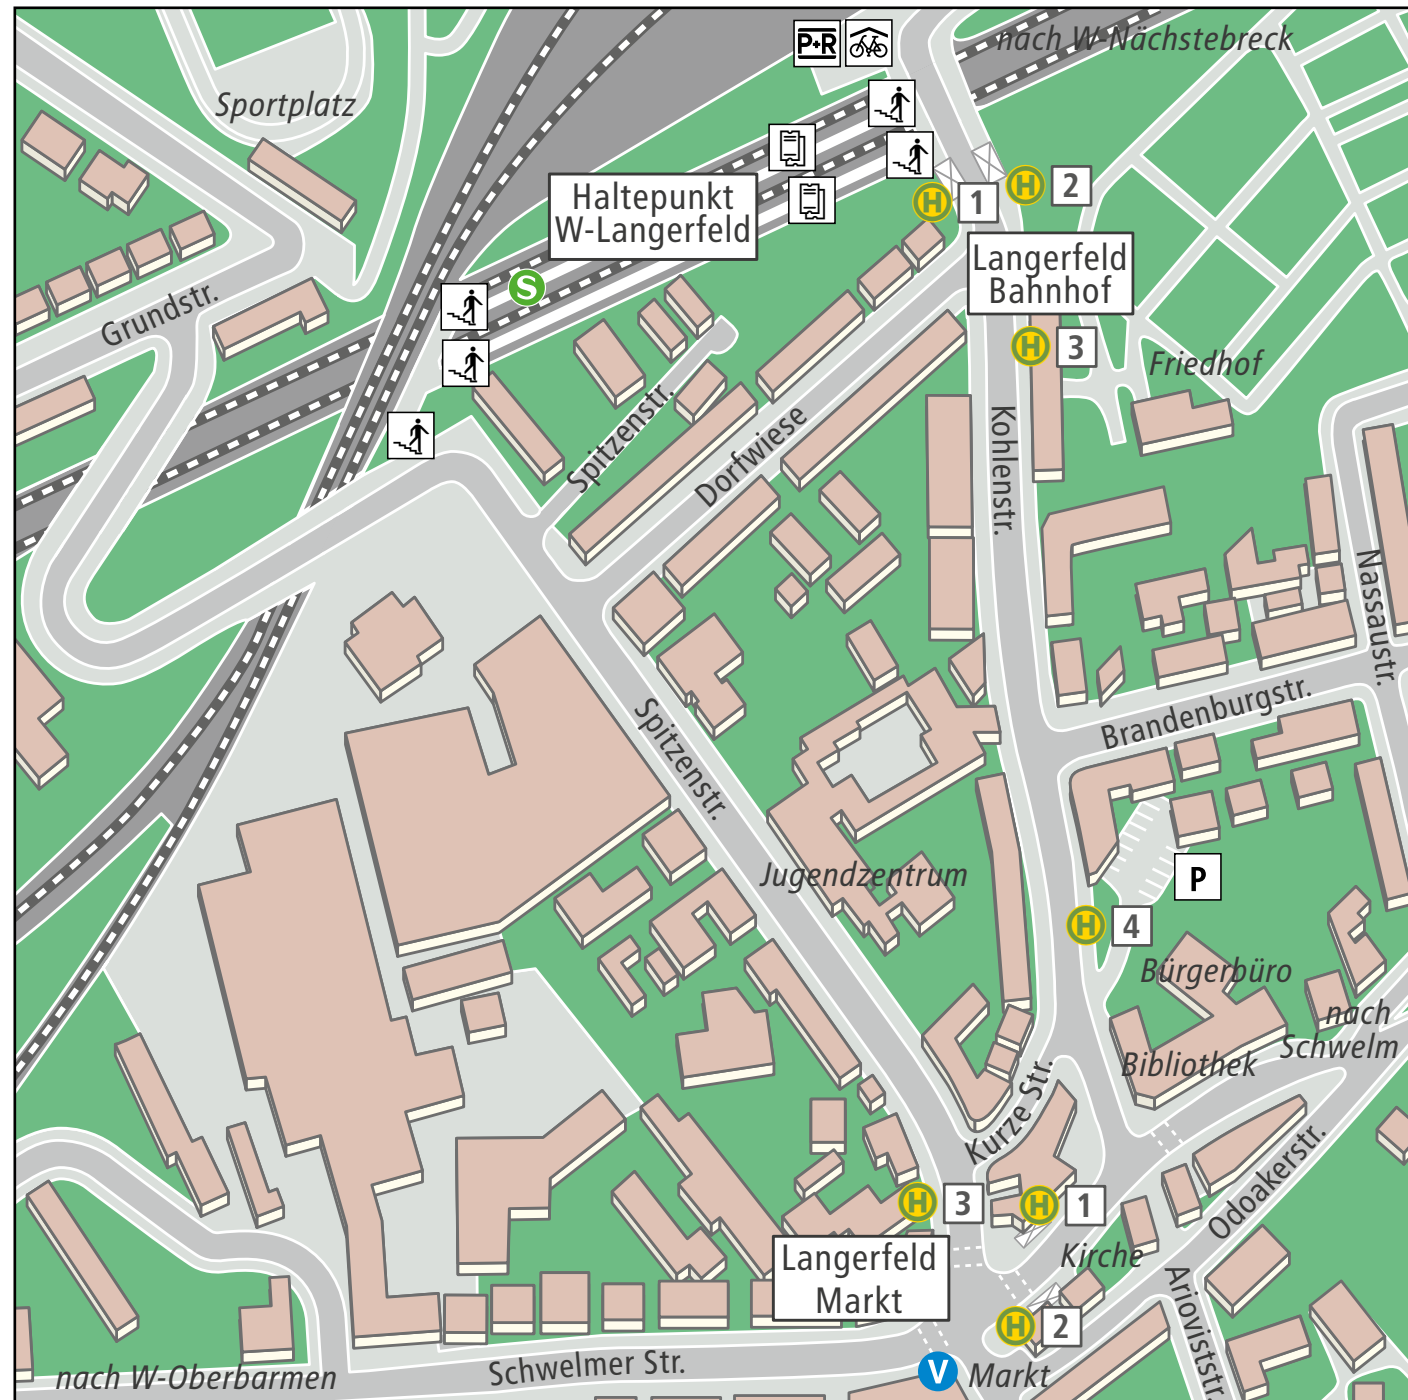

## Abfahrtsübersicht

### Wuppertal Langerfeld Markt

Bus		H
604	W-Rott Eichenstraße	1
604	W-Langerfeld Dieselstr. Schleife	2
606	W-Langerfeld Schmitteborn	3
606	W-Nächstebreck Erlenrode	2 u. 4
608	W-Barmen Bahnhof	1
608	Ennepetal Busbahnhof	2
NE		H
NE5	W-Elberfeld Hauptbahnhof	2

### Wuppertal Langerfeld Bahnhof

Bus		H
606	W-Langerfeld Schmitteborn	1
606	W-Nächstebreck Erlenrode	2
E	Gesamtschule Langerfeld	3

H 1 Haltestelle mit Positionsangabe    
 V Ticket-Verkaufsstelle    
 Ticketautomat    
 Treppe    
 Radabstellanlage