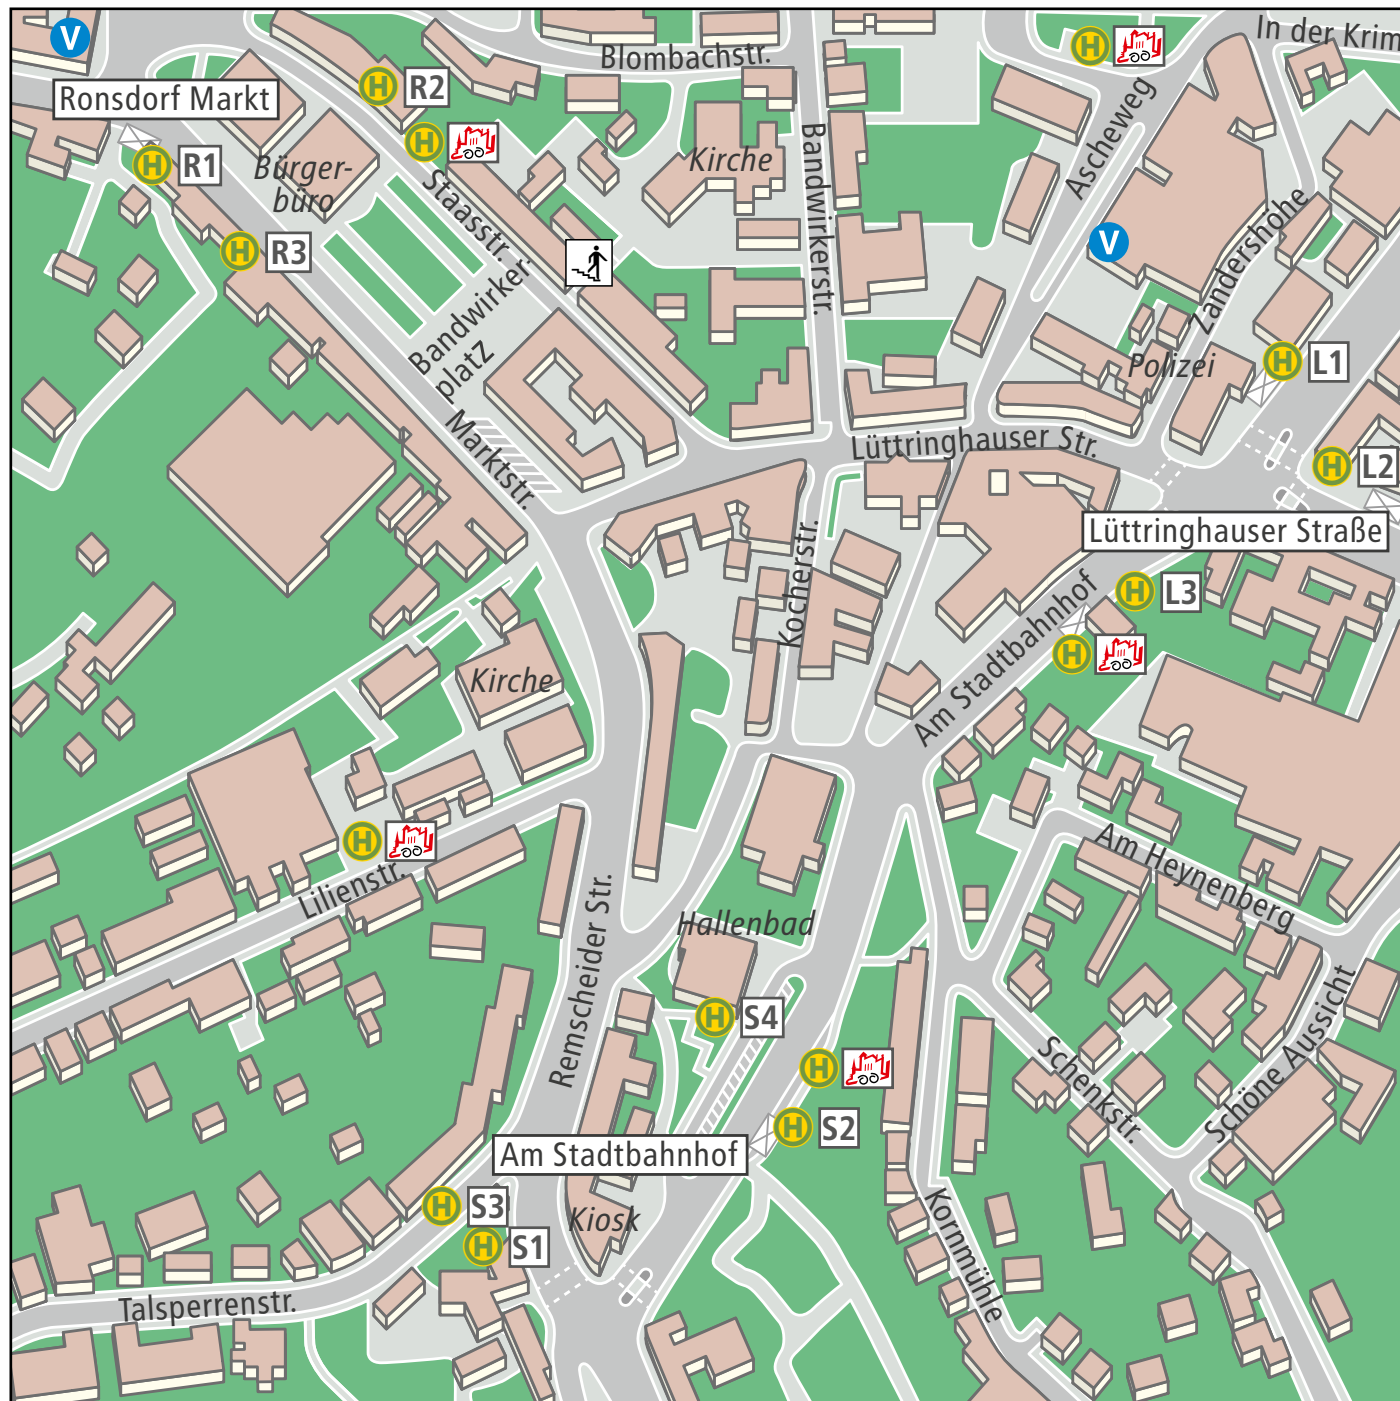

Abfahrtsübersicht Wuppertal Ronsdorf Markt

Bus	H	Bus	H
CE61 W-Ronsdorf Am Stadtbahnhof	R1	630 W-Hahnerberg Schulzentrum Süd	R2
CE61 W-Barmen Alter Markt	R2	640 W-Ronsdorf Echoer Straße	R2 u. R1
CE62 W-Ronsdorf Am Stadtbahnhof	R1	650 W-Ronsdorf Monhofsfeld	R1
CE62 W-Elberfeld Hauptbahnhof	R2	650 W-Ronsdorf AST Klinik Bergisch Land	R2
620 RS-Lüttringhausen Rathaus	R1	670 RS-Honsberg AST Sportplatz	R3
620 W-Elberfeld Kuckelsberg	R2	670 W-Ronsdorf Markt	R2
630 W-Ronsdorf Im Reh- siepen bzw. Schenkstr.	R1	NE	H
AST siepen bzw. Schenkstr.	R1	NE6 W-Ronsdorf Bf	R1

Wuppertal Am Stadtbahnhof

Bus	H	Bus	H
CE61 W-Barmen Alter Markt	S2	650 W-Ronsdorf AST Monhofsfeld	S2
CE62 W-Elberfeld Hauptbahnhof	S2	670 RS-Honsberg AST Sportplatz	S1
620 RS-Lüttringhausen Rathaus	S2	670 W-Ronsdorf Markt	S2
630 W-Ronsdorf Im Reh- siepen bzw. Schenkstr.	S2	NE	H
640 W-Ronsdorf Echoer Straße	S3	NE6 W-Ronsdorf Bf	S3 u. S2
640 W-Barmen Clausenhof	S2	NE16 Remscheid Fr.-Ebert-Platz	S4

Wuppertal Lüttringhauser Straße

Bus	H	Bus	H
620 W-Elberfeld Kuckelsberg	L2	640 W-Barmen Clausenhof	L3
620 RS-Lüttringh. Rathaus	L3	650 W-Ronsdorf Klinik Bergisch Land	L1
630 W-Hahnerberg Schulzentrum Süd	L1	650 W-Ronsdorf Monhofsfeld	L3
630 W-Ronsdorf Im Reh- siepen bzw. Schenkstr.	L3	NE	H
640 W-Ronsdorf Echoer Straße	L1	NE6 W-Ronsdorf Bf	L3
		NE16 Remscheid Fr.-Ebert-Platz	L2

H 1 Haltestelle mit Positionsangabe
 H Haltestelle Bürgerbus
 V Ticket-Verkaufsstelle
 Treppe