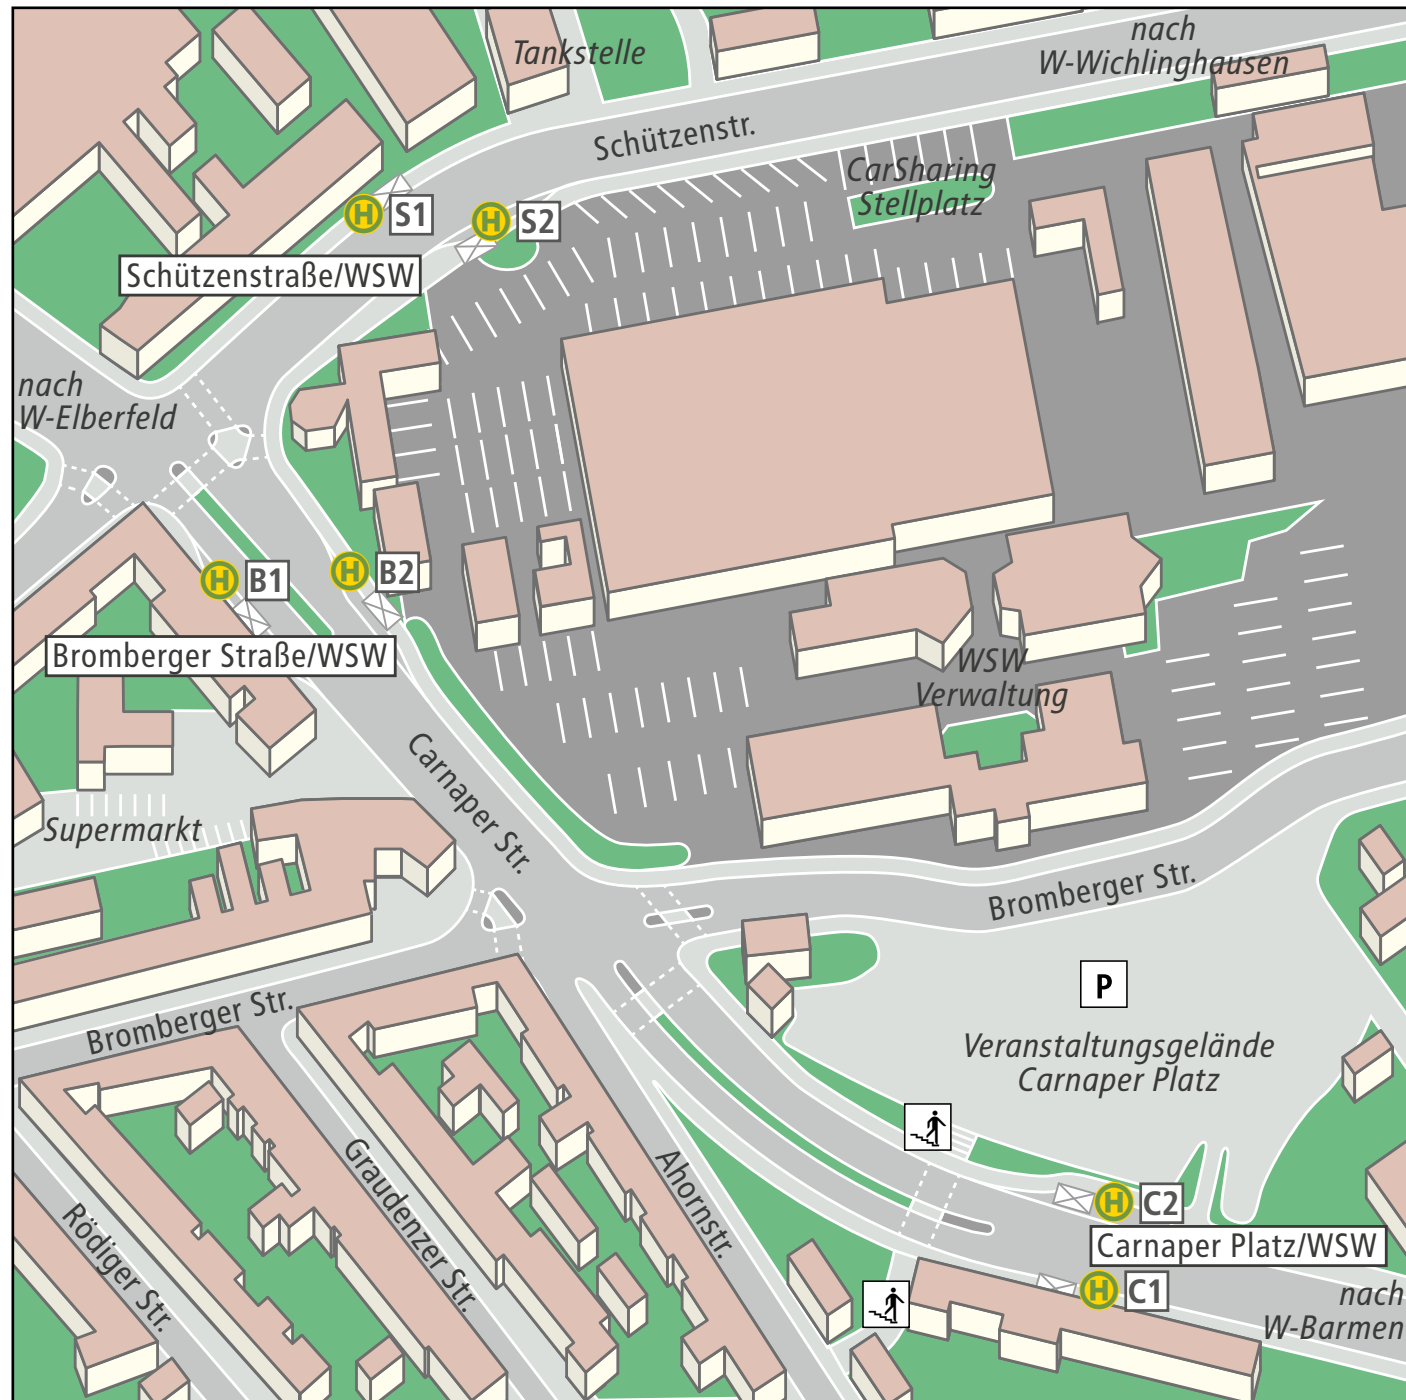

## Abfahrtsübersicht

### Wuppertal Schützenstraße/WSW

Bus	H	Bus	H
612 Silberkuhle	S2	622 W-Elberfeld	S1
612 W-Elberfeld	S1	Hauptbahnhof	
Hauptbahnhof		628 Sedanstr.	S2
622 W-Oberbarmen Bf	S2	644 Windhornstr.	S2

### Bromberger Straße/WSW

Bus	H	Bus	H
SB67 BO Ruhr-Uni	B2	637 VEL-Langenberg	B2
SB67 W-Elberfeld	B1	Nierenhof Busbf	
Hauptbahnhof		637 W-Barmen Bf	B1
604 W-Rott Eichenstr.	B2		
604 W-Langerfeld	B1	NE4	H
614 W-Rott Eichenstr.	B2	NE4 W-Wichlinghausen	B1
614 W-Barmen Bf	B1	Sternenberg	
617 Am Eckbusch	B2	NE4 W-Elberfeld	B2
617 W-Barmen Bf	B1	Hauptbahnhof	
627 Velbert-Nevigés	B2		
627 W-Barmen Bf	B1		
628 Sedanstr.	B2		

### Carnaper Platz/WSW

Bus	H	Bus	H
604 W-Rott Eichenstr.	C2	637 VEL-Langenberg	C2
604 W-Langerfeld	C1	Nierenhof Busbf	
614 W-Rott Eichenstr.	C2	637 W-Barmen Bf	C1
614 W-Barmen Bf	C1		
617 Am Eckbusch	C2	NE4	H
617 W-Barmen Bf	C1	NE4 W-Wichlinghausen	C1
627 Velbert-Nevigés	C2	Sternenberg	
627 W-Barmen Bf	C1	NE4 W-Elberfeld	C2
628 Sedanstr.	C2	Hauptbahnhof	