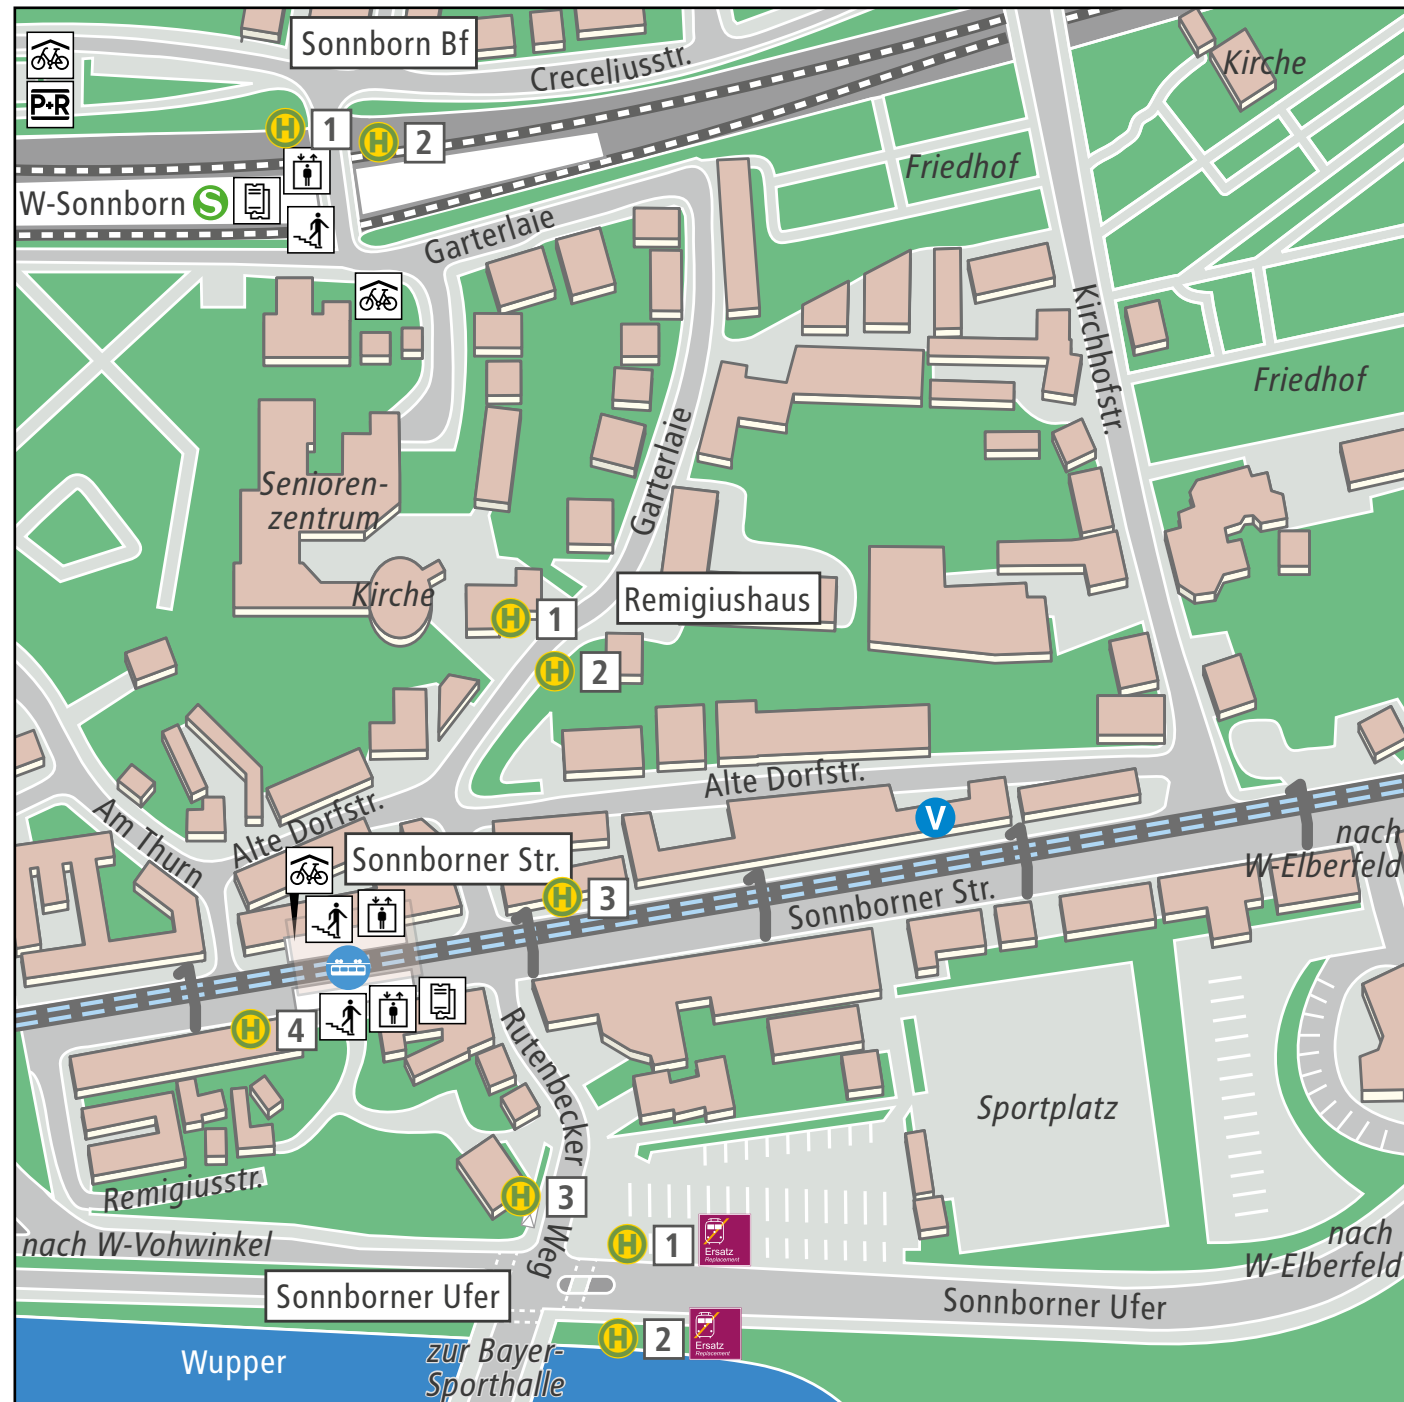

Abfahrtsübersicht

Wuppertal Sonnborn Bahnhof

Bus	H
T629 W-Nützenberg 1	
Rabenweg	
T629 W-Lüntenberg 2	

Wuppertal Remigiushaus

Bus	H	Bus	H
T629 W-Nützenberg 1		T629 W-Lüntenberg 2	
Rabenweg			

Wuppertal Sonnborner Straße

Schwebebahn	H
60 Schwebebahn	
Richtung Oberbarmen	
Richtung Vohwinkel	
Bus	H
T639 W-Sonnborn 3	
Boltenberg	

Bus	H
T629 W-Lüntenberg 3	
T629 W-Nützenberg 4	
Rabenweg	

Wuppertal Sonnborner Ufer

Bus	H	NE	H
600 W-Vohwinkel 1		NE1 W-Vohwinkel 1	
Schwebebahn		Obere Engeshöhe	
600 W-Elberfeld 2		NE1 W-Elberfeld 2	
Hauptbahnhof		Hauptbahnhof	
605 SG-Müngsten 1			
Brückenpark			
605 Zoo-Haupt- 2			
eingang			
T639 W-Sonnborn 3			
Boltenberg			
T639 Hindenburgstr./ 2			
Junkerweg			

H 1 Haltestelle mit Positionsangabe	Ticketautomat	Treppe	Wetterschutz	Schienenersatzverkehr
V Ticket-Verkaufsstelle	Aufzug	Radabstellanlage		