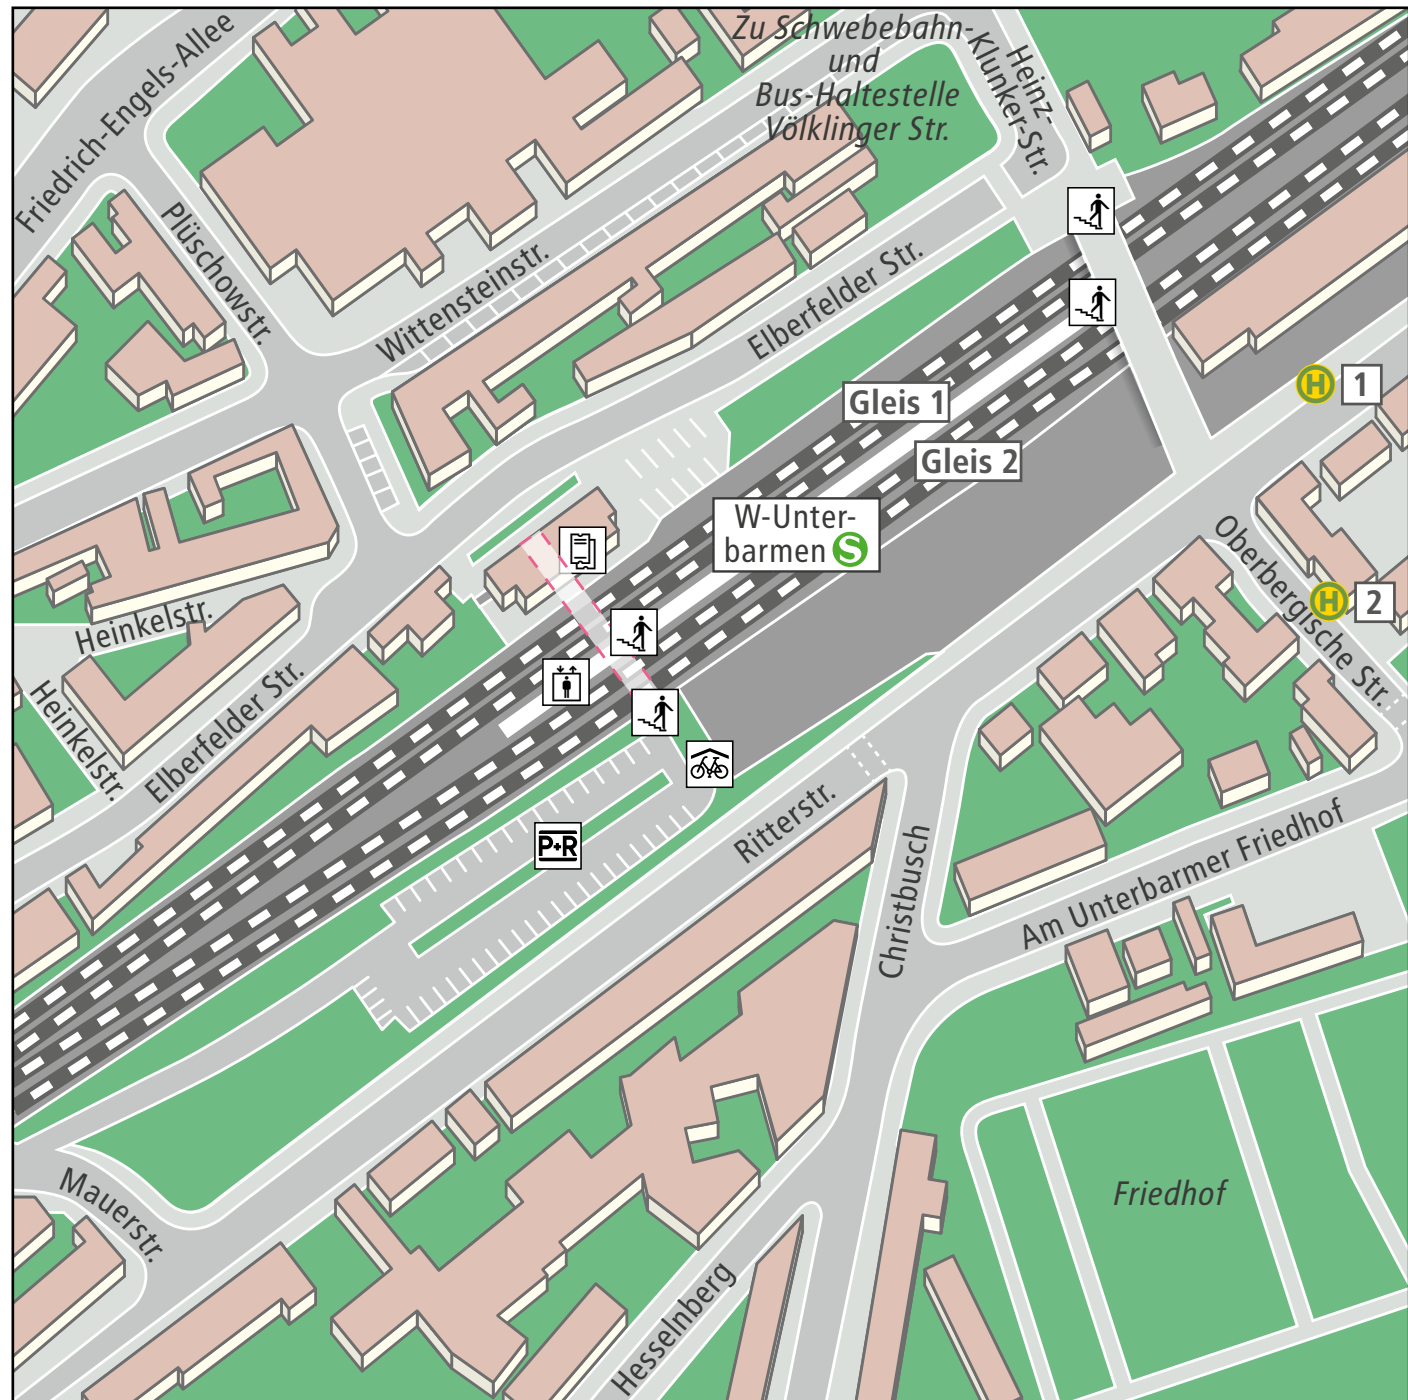

# Abfahrtsübersicht Wuppertal Unterbarmen Bf

		Gleis
S7	Wuppertal Hbf	1
S7	Solingen über Remscheid	2
S8	Mönchengladbach	1
S8	Hagen	2
S9	Haltern am See / Recklinghausen	1
S9	Hagen	2

CE61	W-Ronsdorf Am Stadtbahnhof	1
CE61	W-Barmen Alter Markt	2

- 1 Haltestelle mit Positionsangabe
- Ticketautomat
- Treppe
- Aufzug
- Fahrradstation