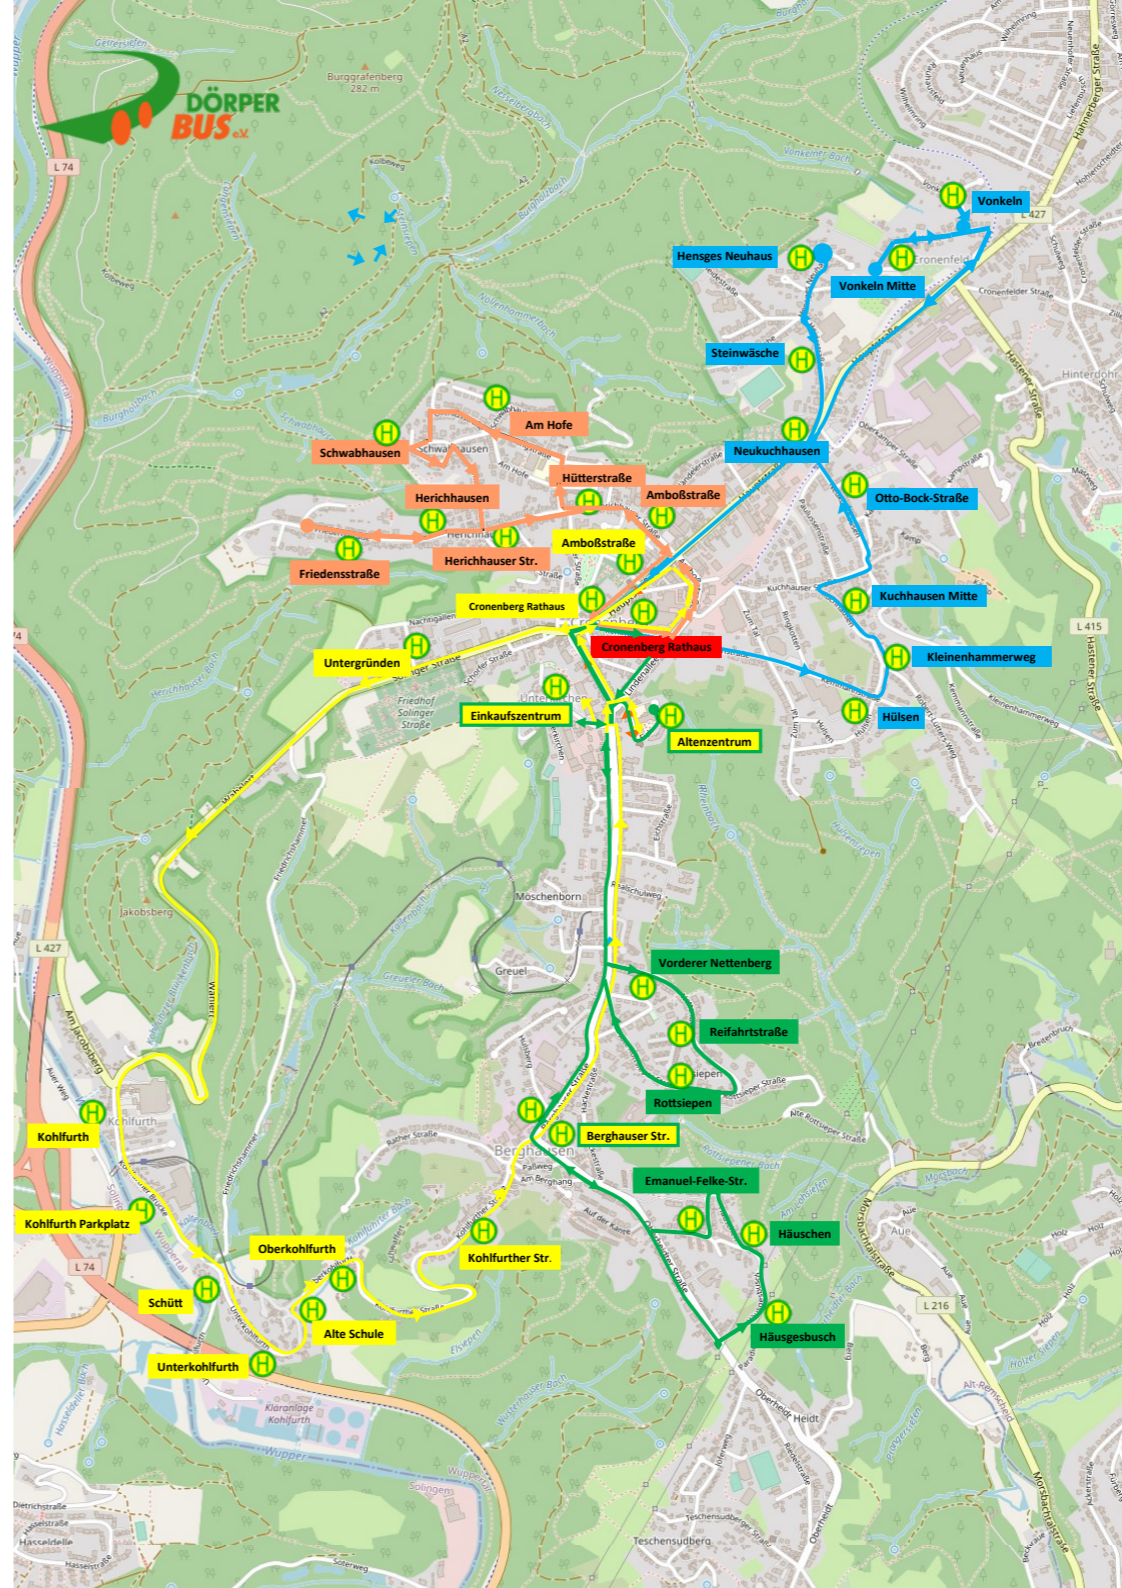

Ihre Partner beim Bürgerbus Cronenberg

Sponsoren

Beschriftungsstudio Elke Wende, Hauptstr. 107, Tel. 2546282 • BHC Bürgerverein Hahnerberg-Cronenberg • Bürgerverein Die Sudbürger • Bürgerverein Küllenhahn • CHBV Cronenberger Heimat- und Bürgerverein • Cronen Optik, Hauptstr. 5, Tel. 8705822 • Cronenberger Anzeiger, Hauptstr. 15, Tel. 471209 • Cronenberger Woche, Kemmannstr. 6, Tel. 4781102 • Diakonische Altenhilfe Wuppertal, Eich 3-5, Tel. 2529-604 • Dorper Apotheke, Hauptstr. 12, Tel. 470330 • Elektro Klärner, Solinger Str. 6, Tel. 471255 • Herberts Bestattungen, Hahnerberger Str. 262, Tel. 473634 • Herrenmode Micha A., Hauptstr. 8 • Herzberger GmbH, Hauptstr. 88, Tel. 475044 • H + M Schleiftechnik GmbH, Schulweg 47 • Horst Köllner GmbH, Händler Str. 47, Tel. 471881 • J. vom Cleff A. Sohn GmbH & Co.KG, Kemmannstr. 90, Tel. 479890 • KFZ-Meisterbetrieb Schwarz, Hauptstr. 88, Tel. 28382892 • Knipex Werk, Oberkamper Str. 13, Tel. 4794-0 • Krankenpflege Behne, Rathausplatz 6, Tel. 402097 • Malerbetrieb Tesche GmbH & Co. KG, Kampstr. 14, Tel. 473979 • Malerfachbetrieb Steinmeier Buscherhof Str. 4, Tel. 2472844 • moh.de, Kampstr. 8, Tel. 474917 • Pflegedienst Hoppe, Hauptstr. 9-11, Tel. 47893434 • Policks Backstube Hauptstr. 20, Tel. 475311 • Reha Team Beuthel GmbH, Erich-Hoepner-Ring 1, Tel. 43046-800 • Reifen Weigand Hahnerberger Str. 79, Tel. 400429 • Romulus GmbH & Co. KG, Berghäuserstr. 118, Tel. 247410 • Stahlwille, Lindenallee 27, Tel. 4791-0 • Thon KFZ-Technik, Hauptstr. 88, Tel. 40558 • Versicherungen Paul Münch, Kemmannstr. 6, Tel. 40577 • WKW automotive Walter Klein GmbH & Co.KG, Hahnerberger Str. 32 • WSW mobil GmbH, Bromberger Str. 39 – 41, Tel. 569-0