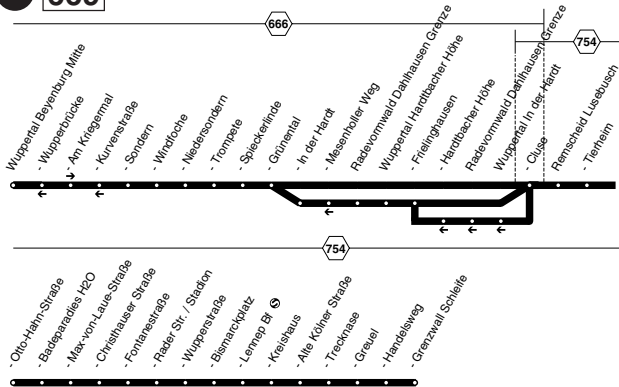

Bus

669

24.12. und 25.12. sowie 31.12. und 1.1. Verkehr nach Sonderfahrplan

669

WSW

**W-Beyenburg -
RS-Lennep - Grenzwall
und zurück**

669

Bus

Bus 669

montags bis freitags →

Haltestellen	Abfahrtszeiten							
Wuppertal Beyenburg Mitte	5.28		6.27		6.51			
- Sondern	31		30		54			
- Grüental (Bstg 2)	5.35		6.34		58			
- Frielinghausen	}		}		7.04			
RS Badeparadies H2O (Bstg A)	5.40	6.03	6.23	6.43	7.03	13	7.23	
- Rader Straße / Stadion (Bstg A)	45	09	29	49	09	19	29	
- Lennep Bf (Bstg B)	49	13	33	6.43	53	13	23	33
- Kreishaus (Bstg B)	50	6.14	6.34	44	6.54	7.14	7.24	7.34
- Grenzwall Schleife	5.56		6.51					

Bus 669

montags bis freitags →

Haltestellen	Abfahrtszeiten							
Wuppertal Beyenburg Mitte	7.17		7.47		8.47			
- Sondern	20		50		50			
- Grüental (Bstg 2)	7.24		7.54		8.54			
- Frielinghausen	}		}		8.06			
RS Badeparadies H2O (Bstg A)	7.33	7.43	8.03	23	8.43	9.03	9.23	9.43
- Rader Straße / Stadion (Bstg A)	39	49	09	29	49	09	29	49
- Lennep Bf (Bstg B)	43	53	13	33	53	13	33	53
- Kreishaus (Bstg B)	44	7.54	8.14	8.34	8.54	14	9.34	9.54
- Grenzwall Schleife	7.51				9.21			

669

**W-Beyenburg -
RS-Lennep - Grenzwall**

669