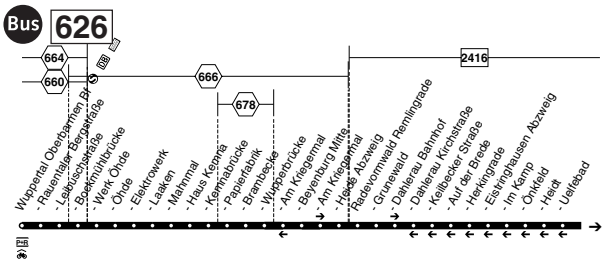

Fahrplanauszug: Weitere Fahrten innerhalb von Radevormwald nicht dargestellt
24.12. und 25.12. sowie 31.12. und 1.1. Verkehr nach Sonderfahrplan

DB BAHN
Rheinlandbus
OVAG
626
W-Oberbarmen -
Beyenburg -
Radevormwald
und zurück

626

Bus

Bus 626

montags bis freitags

Haltestellen	Abfahrtszeiten							
W-tal Oberbarmen Bf (Bstg 5)	5.16	5.56	6.16	6.46	7.06	7.46	8.16	9.16
- Bockmühlbrücke	21	6.01	21	51	11	51	21	21
- Laaken	25	05	25	55	15	55	25	25
- Papierfabrik	29	09	29	59	19	59	29	29
- Beyenburg Mitte	34	14	34	7.04	24	8.04	34	34
Radevormwald Dahlerau Bf	41	21	41	7.11	31	8.11	41	41
- Herbeck	5.50	6.30	6.50		7.40		8.50	9.50
- Herkingrade				7.15		8.15		
- Busbahnhof	6.00	6.40	7.00	7.30	7.50	8.30	9.00	10.00

Bus 626

montags bis freitags

Haltestellen	Abfahrtszeiten							
W-tal Oberbarmen Bf (Bstg 5)	10.16	11.16	12.16	13.16	14.16	14.46	15.16	15.46
- Bockmühlbrücke	21	21	21	21	21	51	21	51
- Laaken	25	25	25	25	25	55	25	55
- Papierfabrik	29	29	29	29	29	59	29	59
- Beyenburg Mitte	34	34	34	34	34	15.04	34	16.04
Radevormwald Dahlerau Bf	41	41	41	41	41	15.11	41	16.11
- Herbeck	10.50	11.50	12.50	13.50	14.50		15.50	
- Herkingrade						15.15		16.15
- Busbahnhof	11.00	12.00	13.00	14.00	15.00	15.30	16.00	16.30

626

BAHN
Rheinlandaus
OVAG

**W-Oberbarmen -
Beyenburg -
Radevormwald**

626

Bus