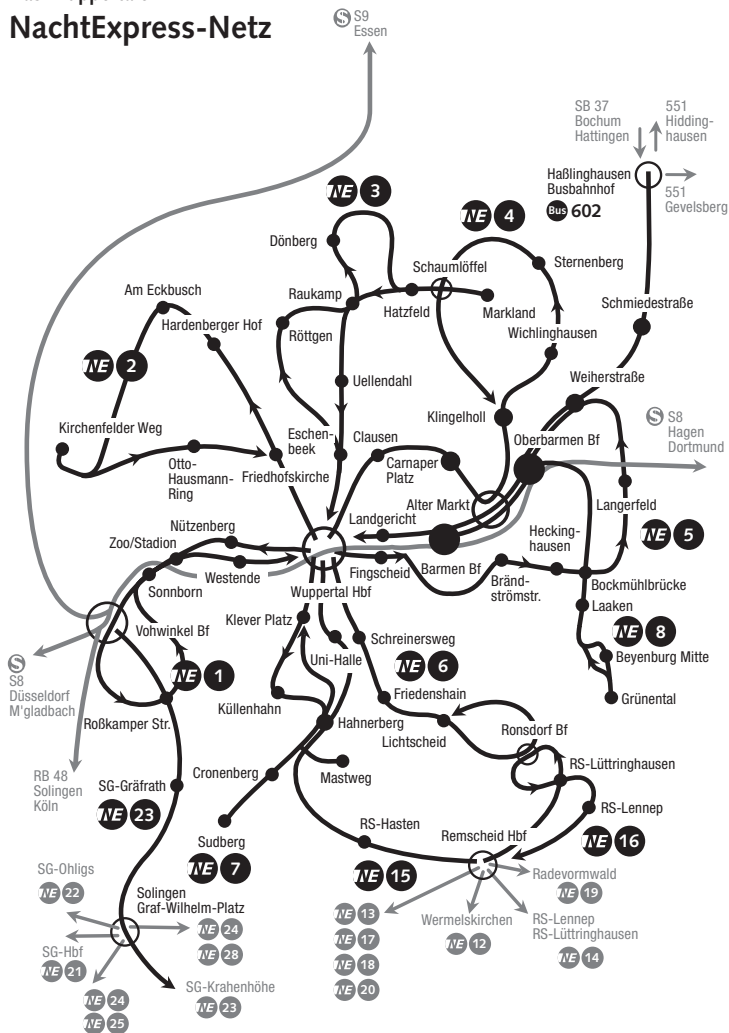

Bus 669

sonn- und feiertags

Haltestellen	Abfahrtszeiten							
RS-Lennep Grenzwall Schleife								
- Kreishaus (Bstg C)	12.58	13.28	13.58	alle	15.58	16.28	16.58	17.28
- Lennep Bf (Bstg C)	13.00	30	14.00	30	16.00	30	17.00	30
- Rader Straße / Stadion (Bstg B)	04	34	04	Min.	04	34	04	34
- Badeparadies H2O (Bstg C)	13.08	13.38	14.08		16.08	16.38	17.08	17.38
Wuppertal Frielinghausen	}			alle	}			
- Sondern	13.17		14.17	60	16.17		17.17	
- Wupperbrücke (Bstg 3)	20		20	Min.	20		20	
- Beyenburg Mitte	13.23		14.23		16.23		17.23	

Bus 669

sonn- und feiertags

Haltestellen	Abfahrtszeiten							
RS-Lennep Grenzwall Schleife								
- Kreishaus (Bstg C)	17.58	18.28	19.02	19.32	20.02	20.32	21.02	
- Lennep Bf (Bstg C)	18.00	30	04	34	04	34	04	
- Rader Straße / Stadion (Bstg B)	04	34	08	38	08	38	08	
- Badeparadies H2O (Bstg C)	18.08	18.38	19.12	19.42	20.12	20.42	21.12	
Wuppertal Frielinghausen	}				}			
- Sondern	18.17		19.21		20.21		21.21	
- Wupperbrücke (Bstg 3)	20		24		24		24	
- Beyenburg Mitte	18.23		19.26		20.26		21.26	

669

**W-Beyenburg
RS-Lennep -
Grenzwall -**

669

Bus

Das Wuppertaler NachtExpress-Netz