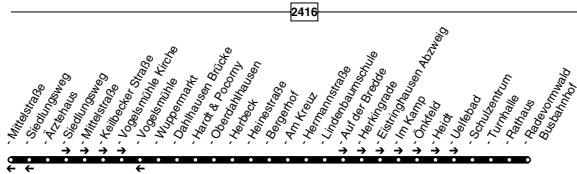

Fahrplanauszug: Weitere Fahrten innerhalb von Radevormwald nicht dargestellt
24.12. und 25.12. sowie 31.12. und 1.1. Verkehr nach Sonderfahrplan

DB BAHN
Rheinlandbus
OVAG
626
W-Oberbarmen -
Beyenburg -
Radevormwald
und zurück

626

Bus

Bus 626

montags bis freitags

Haltestellen	Abfahrtszeiten							
W-tal Oberbarmen Bf (Bstg 5)	5.16	5.56	6.16	6.46	7.06	7.46	8.16	9.16
- Bockmühlbrücke	21	6.01	21	51	11	51	21	21
- Laaken	25	05	25	55	15	55	25	25
- Papierfabrik	29	09	29	59	19	59	29	29
- Beyenburg Mitte	34	14	34	7.04	24	8.04	34	34
Radevormwald Dahlerau Bf	41	21	41	7.11	31	8.11	41	41
- Herbeck	5.50	6.30	6.50		7.40		8.50	9.50
- Herkingrade				7.15		8.15		
- Busbahnhof	6.00	6.40	7.00	7.30	7.50	8.30	9.00	10.00

Bus 626

montags bis freitags

Haltestellen	Abfahrtszeiten							
W-tal Oberbarmen Bf (Bstg 5)	10.16	11.16	12.16	13.16	14.16	14.46	15.16	15.46
- Bockmühlbrücke	21	21	21	21	21	51	21	51
- Laaken	25	25	25	25	25	55	25	55
- Papierfabrik	29	29	29	29	29	59	29	59
- Beyenburg Mitte	34	34	34	34	34	15.04	34	16.04
Radevormwald Dahlerau Bf	41	41	41	41	41	15.11	41	16.11
- Herbeck	10.50	11.50	12.50	13.50	14.50		15.50	
- Herkingrade						15.15		16.15
- Busbahnhof	11.00	12.00	13.00	14.00	15.00	15.30	16.00	16.30

626

BAHN
Rheinlandaus
OVAG

**W-Oberbarmen -
Beyenburg -
Radevormwald**

626

Bus