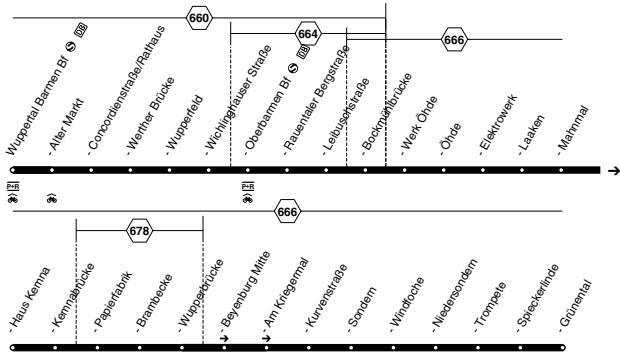

Bus

NE8

Nächte von Freitag auf Samstag, Samstag auf Sonntag und vor Feiertagen
Sonderfahrläne am 24. und 31. Dezember sowie 1. Januar

NE8

WSW • **W-Barmen - Oberbarmen -
W-Beyenburg
und zurück**

NE8

Bus

Haltestellen	Abfahrtszeiten
W-tal Barmen Bf (Bstg 1)	1.22
- Alter Markt (Bstg 3) an	1.24
- Alter Markt (Bstg 3) ab	1.26
- Werther Brücke (Bstg 3)	27
- Wupperfeld (Bstg 3)	28
- Wichlinghauser Straße (Bstg 1)	29
- Oberbarmen Bf (Bstg 8)	30
- Rauentaler Bergstr (Bstg 3)	31
- Bockmühlbrücke	33
- Werk Ohde	34
- Elektrowerk	36
- Laaken	37
- Mahnmal	38
- Haus Kemna	39
- Kemnabrücke	40
- Brambecke	42
- Wupperbrücke (Bstg 2)	43
- Beyenburg Mitte	44
- Sondern	46
- Windfoche	47
- Niedersondern	48
- Trompete	49
- Grüental (Bstg 1)	1.51

Nächte von Freitag auf Samstag, Samstag auf Sonntag und vor Feiertagen