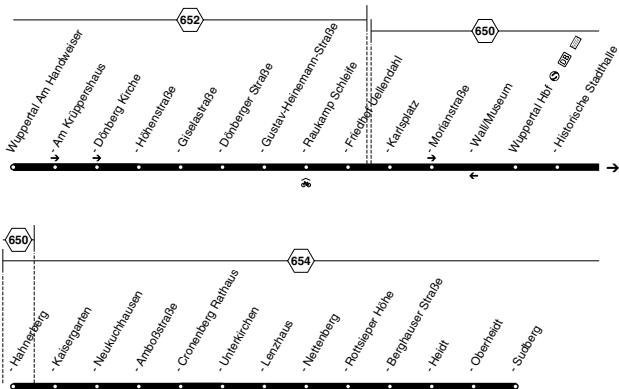

Bus

CE65

An Sonn- und Feiertagen kein Verkehr

24.12. und 25.12. sowie 31.12. und 1.1. Verkehr nach Sonderfahrplan

Der Fahrplan dieser Linie enthält ein teilweise reduziertes Fahrtenangebot wegen anhaltenden Personalmangels.

CE65

**W-Dönberg - Uellendahl -
Elberfeld - W-Cronenberg
und zurück**

CE65

Bus