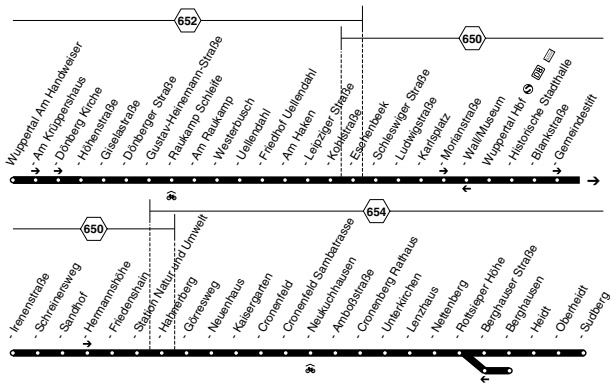

Bus

625

24.12. und 25.12. sowie 31.12. und 1.1. Verkehr nach Sonderfahrplan

Der Fahrplan dieser Linie enthält ein teilweise reduziertes Fahrtenangebot wegen anhaltenden Personalmanövels.

625

WSW
W-Dönberg - Uellendahl -
Elberfeld - W-Cronenberg
und zurück

625

Bus

Bus 625

montags bis freitags →

Haltestellen	Abfahrtszeiten							
Wuppertal Am Handweiser			5.06	5.26	5.46	6.06		
- Rauhamp Schleife (Bstg 2)	4.54	16	36	56	16	6.36	6.56	
- Eschenbeek	5.02	26	46	6.06	26	46	7.06	
- Hauptbahnhof (Bstg 3)	4.52	12	38	58	18	38	58	18
- Hahnerberg (Bstg 3)	5.10	30	58	6.18	38	58	7.18	38
- Cronenfeld	14	34	6.04	24	44	7.04	24	44
- Cronenberg Rathaus (Bstg 1)	19	39	11	31	6.51	7.11	7.31	7.51
- Sudberg	5.27	5.47	6.20	6.40				
- Berghausen					6.57	7.17	7.37	7.57

Bus 625

montags bis freitags →

Haltestellen	Abfahrtszeiten							
Wuppertal Am Handweiser					8.26	8.46	9.06	
- Rauhamp Schleife (Bstg 2)	7.16	7.36	7.56	8.16	36	56	16	9.26
- Eschenbeek	26	46	8.06	26	46	9.06	26	36
- Hauptbahnhof (Bstg 3)	38	58	18	38	58	18	38	9.47
- Hahnerberg (Bstg 3)	58	8.18	38	58	9.18	38	58	
- Cronenfeld	8.04	24	44	9.04	24	44	10.04	
- Cronenberg Rathaus (Bstg 1)	8.11	8.31	8.51	11	31	51	11	
- Sudberg				9.20	9.40	10.00	10.20	
- Berghausen	8.17	8.37	8.57					

625

WSW
**W-Dönberg - Uellendahl -
Elberfeld - W-Cronenberg**

625

Bus