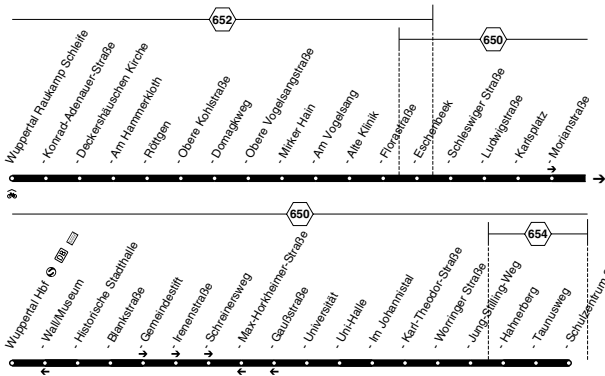

Bus 635

sonn- und feiertags

Haltestellen	Abfahrtszeiten							
Wuppertal Mastweg	9.32	10.02	10.32		18.32	19.02	19.32	
- Kaisergarten	37	07	37		37	07	37	
- Hahnerberg (Bstg 1)	41	11	41		41	11	41	
- Klever Platz	47	17	47	alle	47	17	47	
- Hauptbahnhof (Bstg 2)	58	28	58	30	58	28	58	
- Friedhof Uellendahl		10.13	43	11.13	Min.	19.13	43	20.13
- Raukamp Schleife (Bstg 4)	10.01	20	50	20		20	50	20
- Grunerstraße (Bstg 2)	04	23	53	23		23	53	23
- Markland	10.09	10.29	10.59	11.29		19.29	19.59	20.29

Bus 635

sonn- und feiertags

Haltestellen	Abfahrtszeiten						
Wuppertal Mastweg	19.57		20.27		20.57		23.57
- Kaisergarten	20.01		31		21.01		0.01
- Hahnerberg (Bstg 1)	05		35		05		05
- Klever Platz	10		40		10	usw.	10
- Hauptbahnhof (Bstg 2)	20.18		20.48		21.18	bis	0.18
- Friedhof Uellendahl							
- Raukamp Schleife (Bstg 4)			20.31		21.01		0.31
- Grunerstraße (Bstg 2)			34		04		34
- Markland			20.39		21.09		0.39

635

**WSW • Mastweg - W-Cronenfeld -
Hahnerberg - Eiberfeld -
Uellendahl - W-Hatzfeld**

635

Bus

Bus

645

24.12. und 25.12. sowie 31.12. und 1.1. Verkehr nach Sonderfahrplan

645

WSW
W-Uellendahl -
Elberfeld - Universität -
Hahnerberg -
Schulzentrum Süd

645

Bus