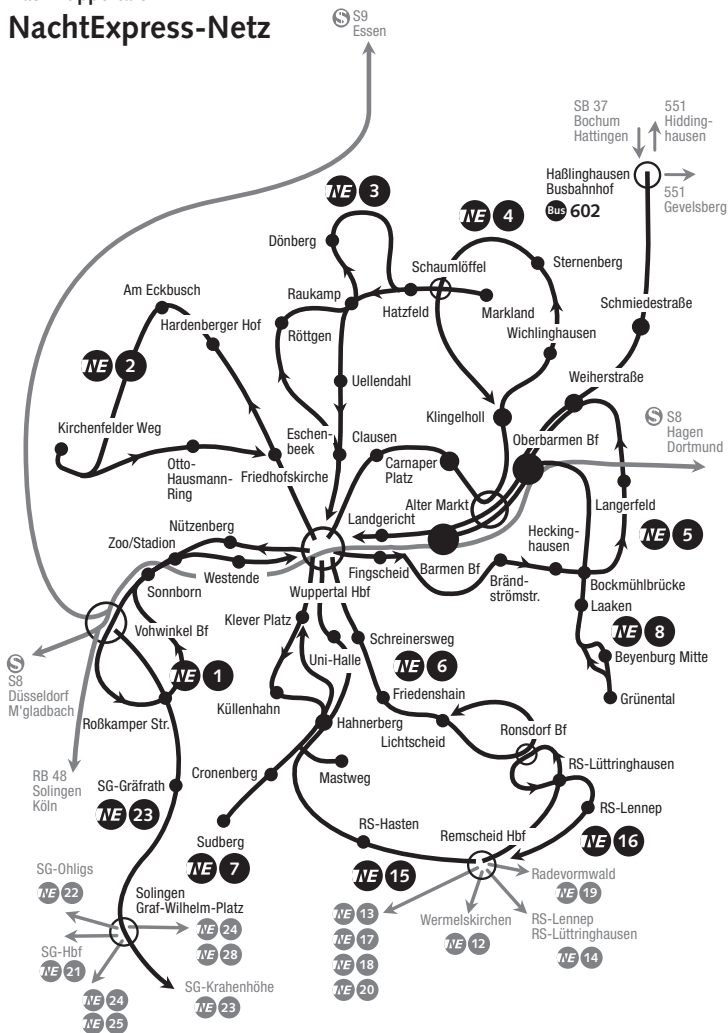

von Cronenberg Rathaus Hst. 1
nach Bedienungsgebiet Kohlfurth

montags – freitags	samstags	sonn- und feiertags
21.00	21.00	7.30
21.30	21.30	8.30
alle 30 Minuten	alle 30 Minuten	9.30
0.00	0.00	
0.30	0.30	21.00
1.00	1.00	alle 30 Minuten
1.45 ●	1.45 ●	1.00
2.45 ●	2.45 ●	1.45 ●
3.45 ●	3.45 ●	alle 60 Minuten
4.45 ●	4.45 ●	4.45 ●

● nur in Nächten, in denen NE7 verkehrt (auf Samstag, Sonn- und Feiertag)

von Haltestellen des Bedienungsgebietes Kohlfurth
nach Cronenberg Rathaus

montags – freitags	samstags	sonn- und feiertags
	19.50	6.20
	20.20	7.20
20.50	20.50	8.20
21.20	21.20	9.20
21.50	21.50	
22.20	22.20	19.50
22.50	22.50	alle 30 Minuten
23.20	23.20	23.20
23.50	23.50	23.50
0.20	0.20	0.20

Das Wuppertaler NachtExpress-Netz