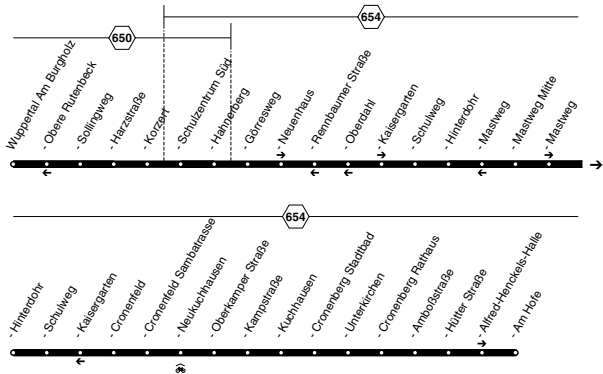

Bus

633

24.12. und 25.12. sowie 31.12. und 1.1. Verkehr nach Sonderfahrplan

633

W-SW
W-Küllenhahn -
Hahnerberg - Cronenfeld -
W-Cronenberg
und zurück

633

Bus

Bus 633

mo-fr

samstags →

Haltestellen	Abfahrtszeiten					
	mo-fr		samstags			
Wuppertal Am Burgholz	6.54	17.54	8.54	9.54	17.54	
- Schulzentrum Süd (Bstg 3)	7.00	18.00	9.00	10.00	18.00	
- Hahnerberg (Bstg 3)	02	02	02	02	02	
- Kaisergarten	06	06	06	06	06	
- Mastweg	6.14	14	14	14	14	14
- Cronenfeld	18	18	18	18	18	18
- Kampstraße	22	22	22	22	22	22
- Cronenberg Rathaus (Bstg 2)	30	30	30	30	30	30
- Am Hofe	6.35	7.35	18.35	9.35	10.35	18.35

Bus 633

sonn- und feiertags →

Haltestellen	Abfahrtszeiten							
	sonn- und feiertags							
Wuppertal Am Burgholz	10.54	11.54	12.54	13.54	14.54	15.54	16.54	17.54
- Schulzentrum Süd (Bstg 3)	11.00	12.00	13.00	14.00	15.00	16.00	17.00	18.00
- Hahnerberg (Bstg 3)	02	02	02	02	02	02	02	02
- Kaisergarten	06	06	06	06	06	06	06	06
- Mastweg	14	14	14	14	14	14	14	14
- Cronenfeld	18	18	18	18	18	18	18	18
- Kampstraße	22	22	22	22	22	22	22	22
- Cronenberg Rathaus (Bstg 2)	30	30	30	30	30	30	30	30
- Am Hofe	11.35	12.35	13.35	14.35	15.35	16.35	17.35	18.35

633

WSW
**W-Küllenhahn -
Hahnerberg - Cronenfeld -
W-Cronenberg**

633

Bus