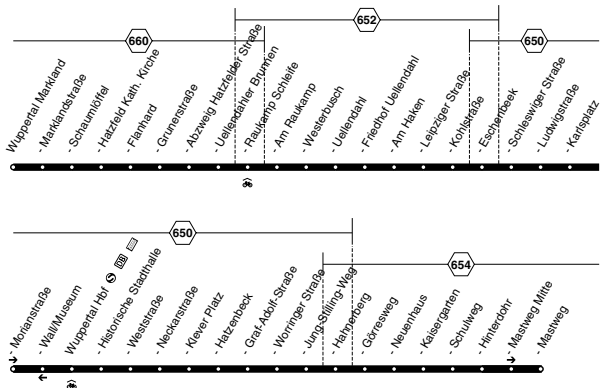

Bus

635

24.12. und 25.12. sowie 31.12. und 1.1. Verkehr nach Sonderfahrplan

Der Fahrplan dieser Linie enthält ein teilweise reduziertes Fahrtenangebot wegen anhaltenden Personalmanuels.

635

W-SW
W-Hatzfeld - Uellendahl -
Elberfeld - Hahnerberg -
W-Cronenfeld - Mastweg
und zurück

635

Bus

Bus 635

montags bis freitags

Haltestellen	Abfahrtszeiten							
Wuppertal Markland	3.54	4.24	4.54	5.14		7.54	8.14	8.34
- Grunerstraße (Bstg 1)	57	27	59	19		59	19	39
- Raukamp Schleife (Bstg 1)	4.02	4.31	5.06	26		8.06	26	46
- Friedhof Uellendahl	05		09	29	alle	09	29	49
- Eschenbeek	10		16	36	20	16	36	56
- Hauptbahnhof (Bstg 3)	4.18		28	48	Min.	28	48	9.08
- Hahnerberg (Bstg 3)			46	6.06		46	9.06	26
- Kaisergarten			51	11		51	11	31
- Mastweg			5.58	6.18		8.58	9.18	9.38

Bus 635

montags bis freitags

Haltestellen	Abfahrtszeiten							
Wuppertal Markland	8.54	9.24	9.54		18.24	18.54		19.24
- Grunerstraße (Bstg 1)	59	29	59		29	59		29
- Raukamp Schleife (Bstg 1)	9.06	36	10.06		36	19.06		36
- Friedhof Uellendahl	09	39	09	alle	39	09		39
- Eschenbeek	16	46	16	30	46	16		46
- Hauptbahnhof (Bstg 3)	28	58	28	Min.	58	28	19.46	19.56
- Hahnerberg (Bstg 3)	46	10.16	46		19.16	46	20.05	
- Kaisergarten	51	21	51		21	51	10	
- Mastweg	9.58	10.28	10.58		19.28	19.58	20.17	

635

**W-SW
W-Hatzfeld - Uellendahl -
Elberfeld - Hahnerberg -
W-Cronenfeld - Mastweg**

635

Bus