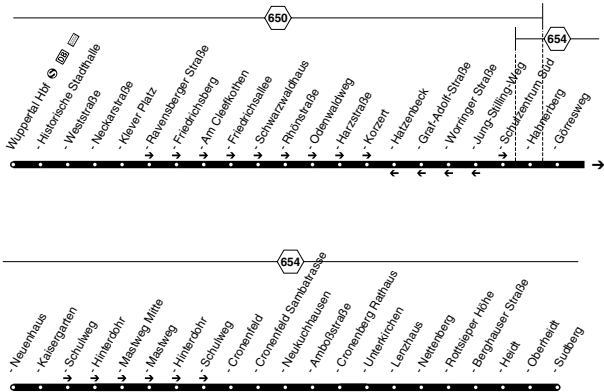

Bus

NE7

Nächte von Freitag auf Samstag, Samstag auf Sonntag und vor Feiertagen
Sonderfahrpläne am 24. und 31. Dezember sowie 1. Januar

NE7

WSW • Eberfeld - Küllenhahn -
Cronenberg - Hahnerberg -
Eberfeld
und zurück

NE7

Bus

Haltestellen	Abfahrtszeiten			
	1.10	2.10	3.10	4.10
Wuppertal Hbf (Bstg 3)	1.10	2.10	3.10	4.10
- Historische Stadthalle	13	13	13	13
- Klever Platz	16	16	16	16
- Ravensberger Straße	17	17	17	17
- Friedrichsberg	18	18	18	18
- Am Cleefkothen	19	19	19	19
- Friedrichsallee	20	20	20	20
- Rhönstraße	21	21	21	21
- Harzstraße	22	22	22	22
- Schulzentrum Süd (Bstg 8)	24	24	24	24
- Hahnerberg (Bstg 3)	25	25	25	25
- Neuenhaus	26	26	26	26
- Kaisergarten	27	27	27	27
- Hinterdohr	29	29	29	29
- Mastweg	31	31	31	31
- Cronenfeld	34	34	34	34
- Neukuchhausen	36	36	36	36
- Cronenberg Rathaus (Bstg 1)	38	38	38	38
- Lenzhaus	40	40	40	40
- Rottsieper Höhe	41	41	41	41
- Berghäuser Straße	42	42	42	42
- Heidt	43	43	43	43
- Sudberg	1.45	2.45	3.45	4.45

Nächte von Freitag auf Samstag, Samstag auf Sonntag und vor Feiertagen