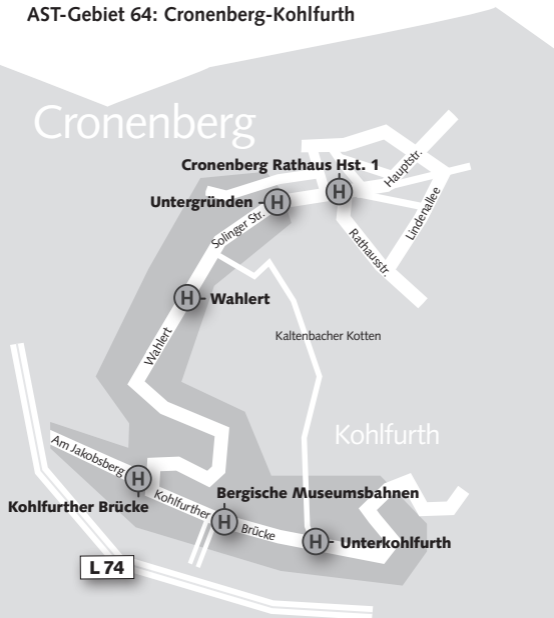

AST-Gebiet 64: Cronenberg-Kohlfurth

von Cronenberg Rathaus Hst. 1
nach Bedienungsgebiet Kohlfurth

montags – freitags	samstags	sonn- und feiertags
21.00	21.00	7.30
21.30	21.30	8.30
alle 30 Minuten	alle 30 Minuten	9.30
0.00	0.00	
0.30	0.30	21.00
1.00	1.00	alle 30 Minuten
1.45 ●	1.45 ●	1.00
2.45 ●	2.45 ●	1.45 ●
3.45 ●	3.45 ●	alle 60 Minuten
4.45 ●	4.45 ●	4.45 ●

● nur in Nächten, in denen NE7 verkehrt (auf Samstag, Sonn- und Feiertag)

von Haltestellen des Bedienungsgebietes Kohlfurth
nach Cronenberg Rathaus

montags – freitags	samstags	sonn- und feiertags
	19.50	6.20
	20.20	7.20
20.50	20.50	8.20
21.20	21.20	9.20
21.50	21.50	
22.20	22.20	19.50
22.50	22.50	alle 30 Minuten
23.20	23.20	23.20
23.50	23.50	23.50
0.20	0.20	0.20