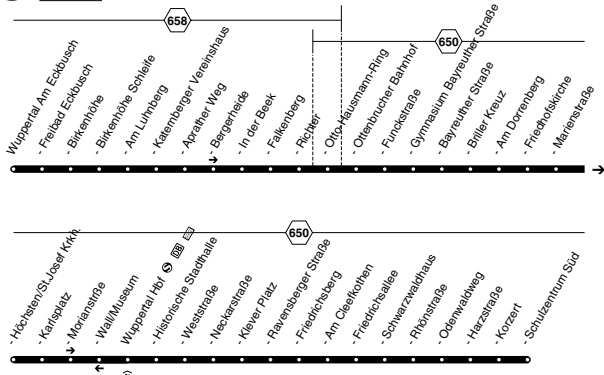

Bus

613

24.12. und 25.12. sowie 31.12. und 1.1. Verkehr nach Sonderfahrplan

Der Fahrplan dieser Linie enthält ein teilweise reduziertes Fahrtenangebot wegen anhaltenden Personalmanngels.

613

W-SW
W-Katernberg -
Elberfeld - W-Küllenhahn
und zurück

613

Bus

Bus 613

montags bis freitags →

Haltestellen	Abfahrtszeiten							
W-Am Eckbusch (Bstg 1)	5.04	5.24	5.44		9.04		19.04	19.34
- Katernberger Vereinshaus	09	29	49		09		09	39
- Otto-Hausmann-Ring	17	37	57	alle	17	alle	17	47
- Friedhofskirche	27	47	6.07	20	27	30	27	57
- Hauptbahnhof (Bstg 3)	38	58	18	Min.	38	Min.	38	20.08
- Klever Platz	48	6.08	28		48		48	18
- Schwarzwaldhaus	53	13	33		53		53	23
- Schulzentrum Süd (Bstg 1)	5.59	6.19	6.39		9.59		19.59	20.29

Bus 613

montags bis freitags →

Haltestellen	Abfahrtszeiten							
W-Am Eckbusch (Bstg 1)	19.48	20.18	20.48		22.48	23.18	23.48	0.18
- Katernberger Vereinshaus	53	23	53		53	23	53	23
- Otto-Hausmann-Ring	20.01	31	21.01	alle	23.01	31	0.01	31
- Friedhofskirche	10	40	10	30	10	40	10	40
- Hauptbahnhof (Bstg 3)	22	52	22	Min.	22	52	22	0.48
- Klever Platz	31	21.01	31		31	0.01	31	
- Schwarzwaldhaus	36	06	36		36	06	36	
- Schulzentrum Süd (Bstg 1)	20.41	21.11	21.41		23.41	0.11	0.41	

an Hbf garantierter Anschluss an Linie 611 nach Barmen und Heckinghausen

613

WSW • W-Katernberg -
Elberfeld - W-Küllenhahn

613

Bus