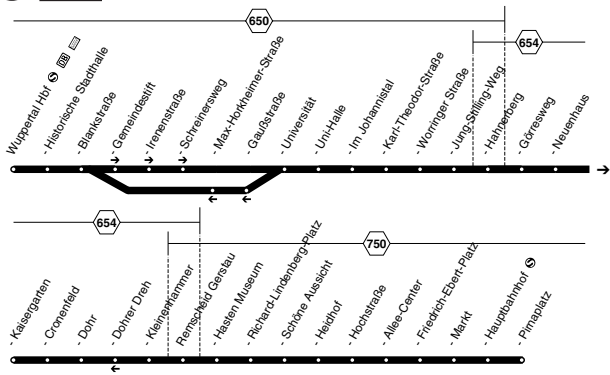

Bus **615**

24.12. und 25.12. sowie 31.12. und 1.1. Verkehr nach Sonderfahrplan

S WSW
615 W-Elberfeld - Universität - Cronenfeld - RS-Hasten - Remscheid und zurück

615 Bus

Bus 615

montags bis freitags →

Haltestellen	Abfahrtszeiten							
Wuppertal Hbf (Bstg 3)	4.32	5.02	5.30	5.50		18.30	18.50	19.10
- Blankstraße	38	08	36	56		36	56	16
- Universität	43	13	43	6.03		43	19.03	22
- Karl-Theodor-Straße	47	17	47	07	alle	47	07	25
- Hahnerberg (Bstg 3)	51	21	51	11	20	51	11	29
- Kaisergarten	55	25	55	15	Min.	55	15	32
Remscheid Gerstau	5.01	31	6.01	21		19.01	21	38
- Friedrich-Ebert-Pl. (Bstg C2)	13	43	16	36		16	36	52
- Hauptbahnhof (Bstg B)	5.16	5.46	6.19	6.39		19.19	19.39	19.55

Bus 615

montags bis freitags →

Haltestellen	Abfahrtszeiten							
				N15	N15		N15	N15
Wuppertal Hbf (Bstg 3)	19.32	20.02	20.32	21.02	21.32		23.32	0.02
- Blankstraße	37	07	37	07	37		37	07
- Universität	42	12	42	12	42		42	12
- Karl-Theodor-Straße	45	15	45	15	45	alle	45	15
- Hahnerberg (Bstg 3)	49	19	49	19	49	30	49	19
- Kaisergarten	52	22	52	22	52	Min.	52	22
Remscheid Gerstau	58	28	58	28	58		58	28
- Friedrich-Ebert-Pl. (Bstg C2)	20.14	44	21.14	38	22.08		0.08	38
- Hauptbahnhof (Bstg B)	20.17	20.47	21.17	21.41	22.11		0.11	0.41

N15 = Ab Gerstau weiter als Linie NE15

615

**W-Elberfeld - Universität -
Cronenfeld - RS-Hasten -
Remscheid**

615

Bus