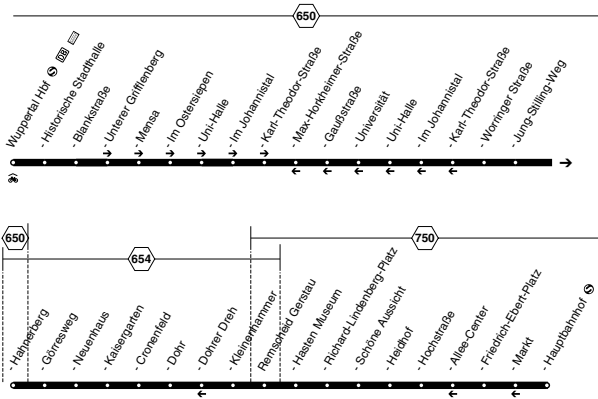

Bus

NE15

Sonderfahrpläne am 24. und 31. Dezember sowie 1. Januar

NE15

Bus

Wuppertal Elberfeld -
Hahnerberg - Cronenfeld -
Remscheid
und zurück

NE15

WSW

Haltestellen	Abfahrtszeiten						
	W	W	W	+V	+V	+V	+V
Wuppertal Hbf S (Bstg 3)	21.02	21.32	0.02	0.40	1.10	2.10	3.10
- Historische Stadthalle	06	36	06	43	13	13	13
- Blankstraße	21.07	21.37	0.07	44	14	14	14
- Mensa				46	16	16	16
- Im Ostersiepen				46	16	16	16
- Uni-Halle	21.13	21.43	0.13	47	17	17	17
- Im Johannistal	14	44	14	48	18	18	18
- Karl-Theodor-Straße	15	45	15	49	19	19	19
- Worringer Straße	16	46	16	49	19	19	19
- Jung-Stilling-Weg	17	47	alle	50	20	20	20
- Hahnerberg (Bstg 3)	19	49	30	52	22	22	22
- Görresweg	20	50	Min.	53	23	23	23
- Neuenhaus	21	51		53	23	23	23
- Kaisergarten	22	52		54	24	24	24
- Cronenfeld	24	54		55	25	25	25
- Kleinenhammer	26	56		57	27	27	27
Remscheid Gerstau	28	58		58	28	28	28
- Hasten Museum	30	22.00	30	1.00	30	30	30
- Richard-Lindenberg-Pl. (Bstg A)	32	02	32	02	32	32	32
- Heidhof	34	04	34	04	34	34	34
- Friedrich-Ebert-Pl. (Bstg E2)	38	08	38	08	38	38	38
- Hauptbahnhof S (Bstg A)	21.41	22.11	0.41	1.11	1.41	2.41	3.41

+V = nur freitags und an Vorfeiertagen

W = von Wuppertal Hbf bis Gerstau als Linie 615