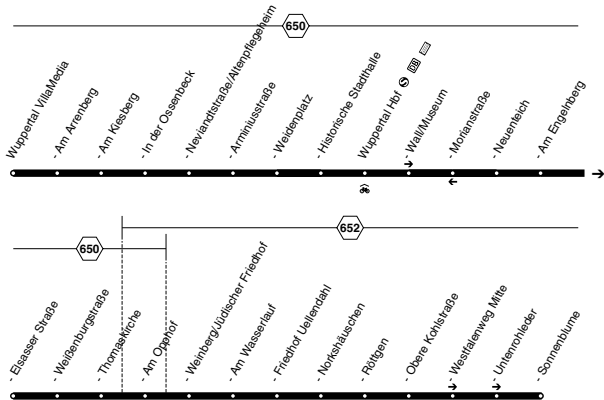

Bus

623

24.12. und 25.12. sowie 31.12. und 1.1. Verkehr nach Sonderfahrplan

623

WSW • **W-Arrenberg -
W-Elberfeld - W-Uellendahl
und zurück**

623

Bus

Bus 623

montags bis freitags

Haltestellen	Abfahrtszeiten							
Wuppertal Am Kiesberg (Bstg E1)	5.14	5.34		19.14	19.48		23.18	23.48
- Weidenplatz	19	39		19	52		22	52
- Hauptbahnhof (Bstg 1) an	5.26	5.46		19.26	19.58		23.28	23.58
- Hauptbahnhof (Bstg 1) ab	5.28	5.48	alle	19.28	20.02	alle	23.32	0.02
- Am Engelberg	37	57	20	37	09	30	39	09
- Am Opphof	44	6.04	Min.	44	15	Min.	45	15
- Friedhof Uellendahl	52	12		52	22		52	22
- Röttgen	58	18		58	27		57	27
- Sonnenblume	6.03	6.23		20.03	20.31		0.01	0.31

Bus 623

samstags

Haltestellen	Abfahrtszeiten							
Wuppertal Am Kiesberg (Bstg E1)		5.48		7.48	8.15		18.45	19.15
- Weidenplatz		52		52	19		49	19
- Hauptbahnhof (Bstg 1) an		5.58		7.58	8.26		18.56	19.26
- Hauptbahnhof (Bstg 1) ab	5.32	6.02	alle	8.02	8.28	alle	18.58	19.28
- Am Engelberg	39	09	30	09	37	30	19.07	37
- Am Opphof	45	15	Min.	15	43	Min.	13	43
- Friedhof Uellendahl	52	22		22	51		21	51
- Röttgen	57	27		27	57		27	57
- Sonnenblume	6.01	6.31		8.31	9.01		19.31	20.01

623

WSW • **W-Arrenberg - W-Elberfeld - W-Uellendahl**

623

Bus