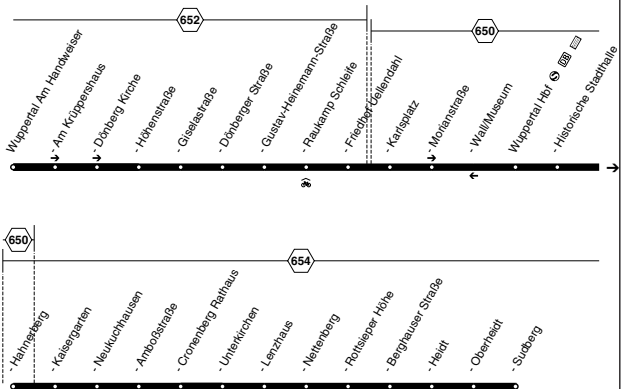

Bus

CE65

An Sonn- und Feiertagen kein Verkehr

24.12. und 25.12. sowie 31.12. und 1.1. Verkehr nach Sonderfahrplan

Der Fahrplan dieser Linie enthält ein teilweise reduziertes Fahrtenangebot wegen anhaltenden Personalmangels.

CE65

**W-Dönberg - Uellendahl -
Elberfeld - W-Cronenberg
und zurück**

CE65

Bus