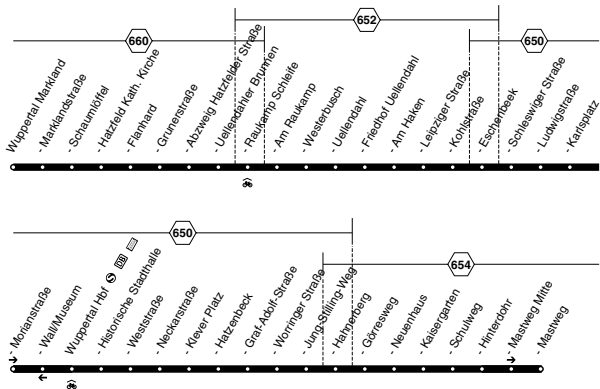

Bus

635

24.12. und 25.12. sowie 31.12. und 1.1. Verkehr nach Sonderfahrplan

Der Fahrplan dieser Linie enthält ein teilweise reduziertes Fahrtenangebot wegen anhaltenden Personalmancaels.

635

WSW
W-Hatzfeld - Uellendahl -
Elberfeld - Hahnerberg -
W-Cronenfeld - Mastweg
und zurück

635

Bus

Bus 635

montags bis freitags →

Haltestellen	Abfahrtszeiten							
Wuppertal Markland	3.54	4.24	4.54	5.14		7.54	8.14	8.34
- Grunerstraße (Bstg 1)	57	27	59	19		59	19	39
- Raukamp Schleife (Bstg 1)	4.02	4.31	5.06	26		8.06	26	46
- Friedhof Uellendahl	05		09	29	alle	09	29	49
- Eschenbeek	10		16	36	20	16	36	56
- Hauptbahnhof (Bstg 3)	4.18		28	48	Min.	28	48	9.08
- Hahnerberg (Bstg 3)			46	6.06		46	9.06	26
- Kaisergarten			51	11		51	11	31
- Mastweg			5.58	6.18		8.58	9.18	9.38

Bus 635

montags bis freitags →

Haltestellen	Abfahrtszeiten							
Wuppertal Markland	8.54	9.24	9.54			18.24	18.54	19.24
- Grunerstraße (Bstg 1)	59	29	59			29	59	29
- Raukamp Schleife (Bstg 1)	9.06	36	10.06			36	19.06	36
- Friedhof Uellendahl	09	39	09	alle		39	09	39
- Eschenbeek	16	46	16	30		46	16	46
- Hauptbahnhof (Bstg 3)	28	58	28	Min.		58	28	19.46
- Hahnerberg (Bstg 3)	46	10.16	46			19.16	46	20.05
- Kaisergarten	51	21	51			21	51	10
- Mastweg	9.58	10.28	10.58			19.28	19.58	20.17

635

**W-SW
W-Hatzfeld - Uellendahl -
Elberfeld - Hahnerberg -
W-Cronenfeld - Mastweg**

635

Bus