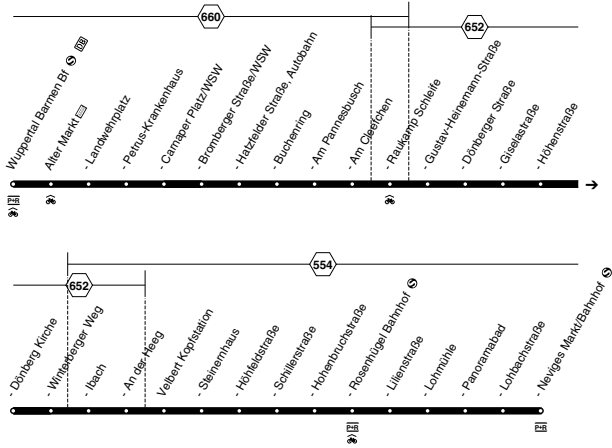

Bus

627

24.12. und 25.12. sowie 31.12. und 1.1. Verkehr nach Sonderfahrplan

627

W-Barmen - Dönberg - Velbert-Neviges und zurück

627

Bus 627

montags bis freitags →

Haltestellen	Abfahrtszeiten							
W-tal Barmen Bf (Bstg 5)	5.06	6.06	7.06	8.06		19.06	19.45	20.15
- Alter Markt (Bstg 4)	11	11	11	11		11	48	18
- Petrus-Krankenhaus	13	13	13	13		13	50	20
- Bromberger Straße/WSW	15	15	15	15	alle	15	19.52	22
- Raukamp Schleife (Bstg 4) an	5.23	6.23	7.23	8.23	60	19.23		20.29
- Raukamp Schleife (Bstg 4) ab	5.25	6.25	7.25	8.25	Min.	19.25		20.31
- Dönberg Kirche	31	31	31	31		31		36
Velbert Höfeldstraße	40	40	40	40		40		45
- Neviges Markt/Bf	5.54	6.54	7.54	8.54		19.54		20.58

Bus 627

montags bis freitags →

Haltestellen	Abfahrtszeiten							
W-tal Barmen Bf (Bstg 5)								
W-tal Barmen Bf (Bstg 5)	20.45	21.15	21.45	22.15	22.45	23.15	23.45	0.15
- Alter Markt (Bstg 4)	48	18	48	18	48	18	48	18
- Petrus-Krankenhaus	50	20	50	20	50	20	50	20
- Bromberger Straße/WSW	20.52	22	21.52	22.22	22.52	23.22	23.52	0.22
- Raukamp Schleife (Bstg 4) an		21.29						
- Raukamp Schleife (Bstg 4) ab		21.31						
- Dönberg Kirche		36						
Velbert Höfeldstraße		45						
- Neviges Markt/Bf		21.58						

an Raukamp Schleife garantierter Anschluss an Linie 625 nach Dönberg

627

WSW
VGV

W-Barmen - Dönberg -
Velbert-Neviges

627

Bus