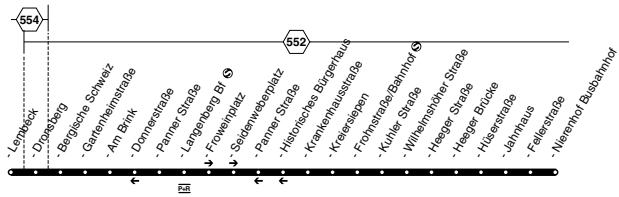

Bus 635

sonn- und feiertags

Haltestellen	Abfahrtszeiten							
Wuppertal Mastweg	9.32	10.02	10.32		18.32	19.02	19.32	
- Kaisergarten	37	07	37		37	07	37	
- Hahnerberg (Bstg 1)	41	11	41		41	11	41	
- Klever Platz	47	17	47	alle	47	17	47	
- Hauptbahnhof (Bstg 2)	58	28	58	30	58	28	58	
- Friedhof Uellendahl		10.13	43	11.13	Min.	19.13	43	20.13
- Raukamp Schleife (Bstg 4)	10.01	20	50	20		20	50	20
- Grunerstraße (Bstg 2)	04	23	53	23		23	53	23
- Markland	10.09	10.29	10.59	11.29		19.29	19.59	20.29

Bus 635

sonn- und feiertags

Haltestellen	Abfahrtszeiten						
Wuppertal Mastweg	19.57		20.27		20.57		23.57
- Kaisergarten	20.01		31		21.01		0.01
- Hahnerberg (Bstg 1)	05		35		05		05
- Klever Platz	10		40		10	usw.	10
- Hauptbahnhof (Bstg 2)	20.18		20.48		21.18	bis	0.18
- Friedhof Uellendahl							
- Raukamp Schleife (Bstg 4)			20.31		21.01		0.31
- Grunerstraße (Bstg 2)			34		04		34
- Markland			20.39		21.09		0.39

635

**WSW • Mastweg - W-Cronenfeld -
Hahnerberg - Eiberfeld -
Uellendahl - W-Hatzfeld**

635

Bus

24.12. und 25.12. sowie 31.12. und 1.1. Verkehr nach Sonderfahrplan