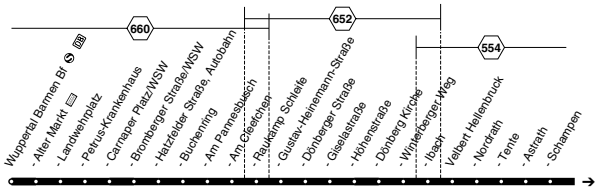

Bus 635

sonn- und feiertags

Haltestellen	Abfahrtszeiten							
Wuppertal Mastweg	9.32	10.02	10.32		18.32	19.02	19.32	
- Kaisergarten	37	07	37		37	07	37	
- Hahnerberg (Bstg 1)	41	11	41		41	11	41	
- Klever Platz	47	17	47	alle	47	17	47	
- Hauptbahnhof (Bstg 2)	58	28	58	30	58	28	58	
- Friedhof Uellendahl		10.13	43	11.13	Min.	19.13	43	20.13
- Raukamp Schleife (Bstg 4)	10.01	20	50	20		20	50	20
- Grunerstraße (Bstg 2)	04	23	53	23		23	53	23
- Markland	10.09	10.29	10.59	11.29		19.29	19.59	20.29

Bus 635

sonn- und feiertags

Haltestellen	Abfahrtszeiten						
Wuppertal Mastweg	19.57		20.27		20.57		23.57
- Kaisergarten	20.01		31		21.01		0.01
- Hahnerberg (Bstg 1)	05		35		05		05
- Klever Platz	10		40		10	usw.	10
- Hauptbahnhof (Bstg 2)	20.18		20.48		21.18	bis	0.18
- Friedhof Uellendahl							
- Raukamp Schleife (Bstg 4)			20.31		21.01		0.31
- Grunerstraße (Bstg 2)			34		04		34
- Markland			20.39		21.09		0.39

635

**WSW • Mastweg - W-Cronenfeld -
Hahnerberg - Eiberfeld -
Uellendahl - W-Hatzfeld**

635

Bus

24.12. und 25.12. sowie 31.12. und 1.1. Verkehr nach Sonderfahrplan