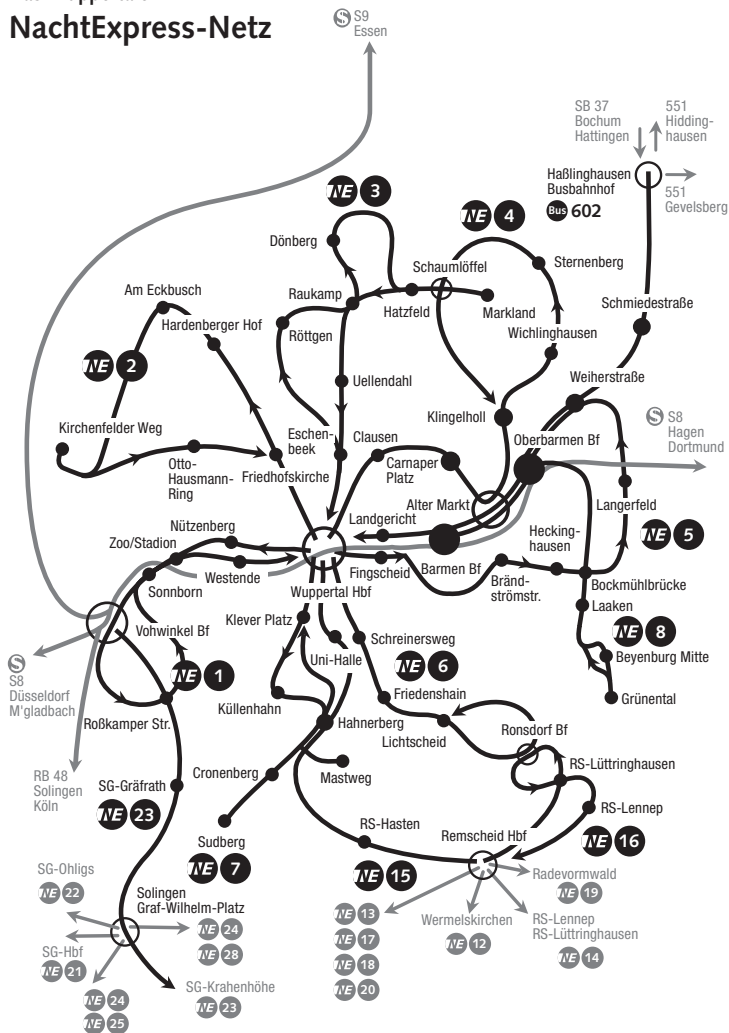

Bus 645

sonn- und feiertags

Haltestellen	Abfahrtszeiten							
W-Schulzentrum Süd (Bstg 2) ab								
- Hahnerberg (Bstg 1)								
- Uni-Halle								
- Universität								
- Hauptbahnhof (Bstg 2)	7.32	8.32	9.02	9.32	9.52		18.52	19.22
- Eschenbeek	41	41	11	41	10.04	alle	19.04	34
- Am Vogelsang	44	44	14	44	07	30	07	37
- Röttgen	49	49	19	49	13	Min.	13	43
- Raukamp Schleife (Bstg 3) an	7.54	8.54	9.24	9.54	10.18		19.18	19.48

Bus 645

sonn- und feiertags

Haltestellen	Abfahrtszeiten							
W-Schulzentrum Süd (Bstg 2) ab								
- Hahnerberg (Bstg 1)								
- Uni-Halle								
- Universität								
- Hauptbahnhof (Bstg 2)	20.02	20.32	21.02	21.32			23.02	23.32
- Eschenbeek	11	41	11	41	alle		11	41
- Am Vogelsang	14	44	14	44	30		14	44
- Röttgen	19	49	19	49	Min.		19	49
- Raukamp Schleife (Bstg 3) an	20.24	20.54	21.24	21.54			23.24	23.54
							0.24	

an Raukamp Schleife garantierter Anschl. an die Linien 625, 627 und 635 (ab 0.31)

645

W-SW
Schulzentrum Süd -
Hahnerberg -
Universität - Elberfeld -
W-Uellendahl

645

Bus

Das Wuppertaler NachtExpress-Netz