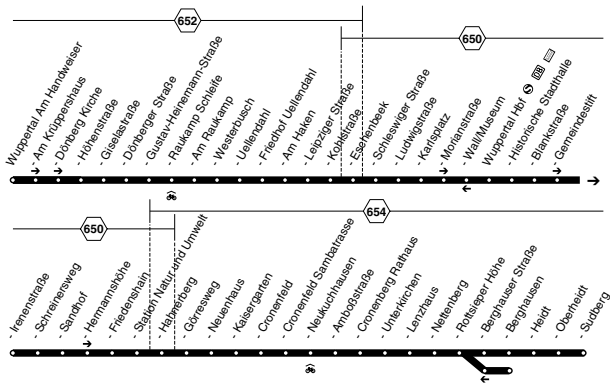

Bus

625

24.12. und 25.12. sowie 31.12. und 1.1. Verkehr nach Sonderfahrplan

Der Fahrplan dieser Linie enthält ein teilweise reduziertes Fahrtenangebot wegen anhaltenden Personalmanöels.

625

WSW
**W-Dönberg - Uellendahl -
Elberfeld - W-Cronenberg
und zurück**

625

Bus

Bus 625

montags bis freitags →

Haltestellen	Abfahrtszeiten							
Wuppertal Am Handweiser			5.06	5.26	5.46	6.06		
- Rauhkamp Schleife (Bstg 2)	4.54	16	36	56	16	6.36	6.56	
- Eschenbeek	5.02	26	46	6.06	26	46	7.06	
- Hauptbahnhof (Bstg 3)	4.52	12	38	58	18	38	58	18
- Hahnerberg (Bstg 3)	5.10	30	58	6.18	38	58	7.18	38
- Cronenfeld	14	34	6.04	24	44	7.04	24	44
- Cronenberg Rathaus (Bstg 1)	19	39	11	31	6.51	7.11	7.31	7.51
- Sudberg	5.27	5.47	6.20	6.40				
- Berghausen					6.57	7.17	7.37	7.57

Bus 625

montags bis freitags →

Haltestellen	Abfahrtszeiten							
Wuppertal Am Handweiser					8.26	8.46	9.06	
- Rauhkamp Schleife (Bstg 2)	7.16	7.36	7.56	8.16	36	56	16	9.26
- Eschenbeek	26	46	8.06	26	46	9.06	26	36
- Hauptbahnhof (Bstg 3)	38	58	18	38	58	18	38	9.47
- Hahnerberg (Bstg 3)	58	8.18	38	58	9.18	38	58	
- Cronenfeld	8.04	24	44	9.04	24	44	10.04	
- Cronenberg Rathaus (Bstg 1)	8.11	8.31	8.51	11	31	51	11	
- Sudberg				9.20	9.40	10.00	10.20	
- Berghausen	8.17	8.37	8.57					

625

WSW
**W-Dönberg - Uellendahl -
Elberfeld - W-Cronenberg**

625

Bus