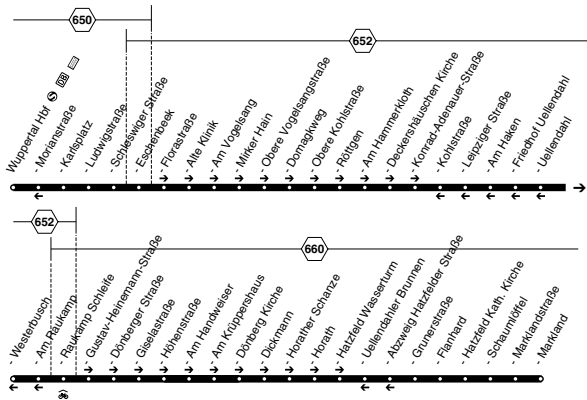

Bus

NE3

Nächte von Freitag auf Samstag, Samstag auf Sonntag und vor Feiertagen
Sonderfahrpläne am 24. und 31. Dezember sowie 1. Januar

NE3

WSW • **Elberfeld - Uellendahl - Dönberg - Hatfeld - Markland - Elberfeld**

NE3

Bus

Haltestellen	Abfahrtszeiten			
	1.09	2.09	3.09	4.09
Wuppertal Hbf S (Bstg 4)	1.09	2.09	3.09	4.09
- Karlsplatz (Bstg 3)	11	11	11	11
- Schleswiger Straße	13	13	13	13
- Eschenbëek	14	14	14	14
- Alte Klinik	16	16	16	16
- Am Vogelsang	17	17	17	17
- Obere Vogelsangstraße	18	18	18	18
- Domagkweg	19	19	19	19
- Röttgen	21	21	21	21
- Am Hammerkloth	22	22	22	22
- Konrad-Adenauer-Straße	24	24	24	24
- Raukamp Schleife (Bstg 5)	25	25	25	25
- Dönberger Straße	27	27	27	27
- Giselastraße	28	28	28	28
- Höhenstraße	29	29	29	29
- Am Handweiser	30	30	30	30
- Dönberg Kirche	32	32	32	32
- Horath	35	35	35	35
- Hatzfeld Wasserturm	36	36	36	36
- Grunerstraße (Bstg 3)	37	37	37	37
- Flanhard	37	37	37	37
- Schaumlöffel	39	39	39	39
- Markland	1.42	2.42	3.42	4.42

Nächte von Freitag auf Samstag, Samstag auf Sonntag und vor Feiertagen

**Elberfeld -
Uellendahl - Dönberg -
Hatzfeld - Markland -
Elberfeld**