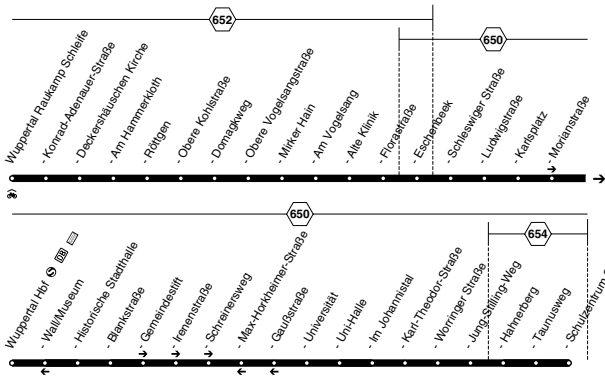

Bus 637

mo-fr

samstags ←

Haltestellen	Abfahrtszeiten						
	mo-fr			samstags			
Velbert Nierenh. Busb. (Bstg 5)	5.27	6.27	19.27	6.31	7.31	19.31	
- Langenberg Bahnhof	44	44	44	49	49	49	
- Donnerstraße	46	46	46	51	51	51	
Wuppertal Dönberg Kirche	59	59	alle	59	7.04	8.04	alle
- Raukamp Schleife (Bstg 1)	6.06	7.06	60	20.06	11	11	60
- Bromberger Straße/WSW	12	12	Min.	12	16	16	Min.
- Petrus-Krankenhaus	14	14	14	18	18	18	
- Alter Markt (Bstg 3)	20	20	20	24	24	24	
- Barmen Bf (Bstg 5)	6.24	7.24	20.24	7.27	8.27	20.27	

Bus 637

sonn- und feiertags ←

Haltestellen	Abfahrtszeiten						
	sonn- und feiertags						
Velbert Nierenh. Busb. (Bstg 5)	7.31	8.31	9.31	10.31	17.31	18.31	19.31
- Langenberg Bahnhof	49	49	49	49	49	49	49
- Donnerstraße	51	51	51	51	51	51	51
Wuppertal Dönberg Kirche	8.04	9.04	10.04	11.04	alle	18.04	19.04
- Raukamp Schleife (Bstg 1)	11	11	11	11	60	11	11
- Bromberger Straße/WSW	16	16	16	16	Min.	16	16
- Petrus-Krankenhaus	18	18	18	18	18	18	18
- Alter Markt (Bstg 3)	24	24	24	24	24	24	24
- Barmen Bf (Bstg 5)	8.27	9.27	10.27	11.27	18.27	19.27	20.27

637

MSW
VGW

**Velbert-Nierenhof -
Velbert-Langenberg -
Dönberg - W-Barmen**

637

Bus

Bus

645

24.12. und 25.12. sowie 31.12. und 1.1. Verkehr nach Sonderfahrplan

645

W-SW
W-Uellendahl -
Elberfeld - Universität -
Hahnerberg -
Schulzentrum Süd

645

Bus