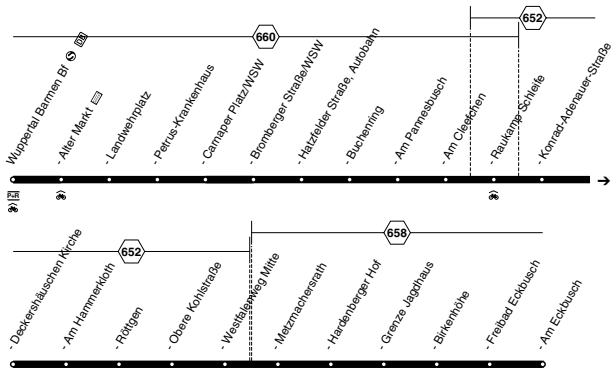

Bus

617

24.12. und 25.12. sowie 31.12. und 1.1. Verkehr nach Sonderfahrplan

Der Ferienfahrplan gilt in allen gesetzlichen Schulferien sowie an Rosenmontag und am Freitag nach Christi Himmelfahrt.

Der Fahrplan dieser Linie enthält ein teilweise reduziertes Fahrtenangebot wegen anhaltenden Personalmanqels.

617

WSW
W-Barmen - Uellendahl -
W-Katernberg
und zurück

617

Bus