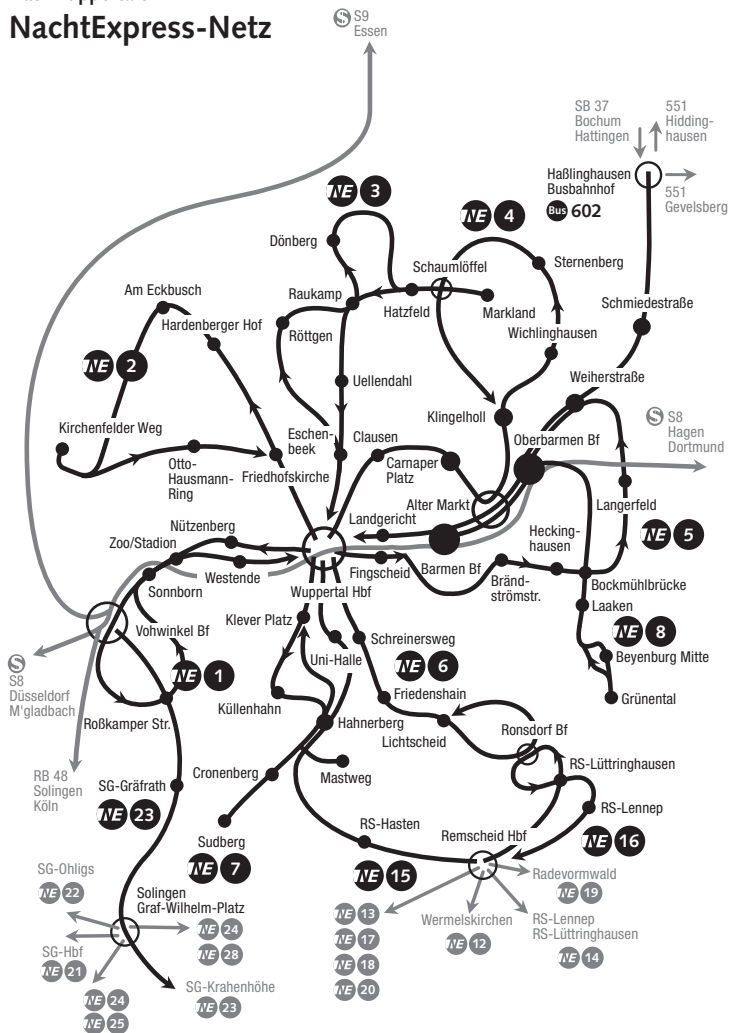

von Karlsplatz Hst. 2
nach Bedienungsgebiet Falkenberg/Stiller Winkel

dienstags und donnerstags
11.30
12.30
16.30
17.30

von Haltestellen des Bedienungsgebietes Falkenberg
nach Karlsplatz

dienstags und donnerstags
8.30
9.30
13.30
14.30

von Haltestellen des Bedienungsgebietes Falkenberg
nach Karlsplatz

dienstags und donnerstags
8.35
9.35
13.35
14.35

Das Wuppertaler NachtExpress-Netz