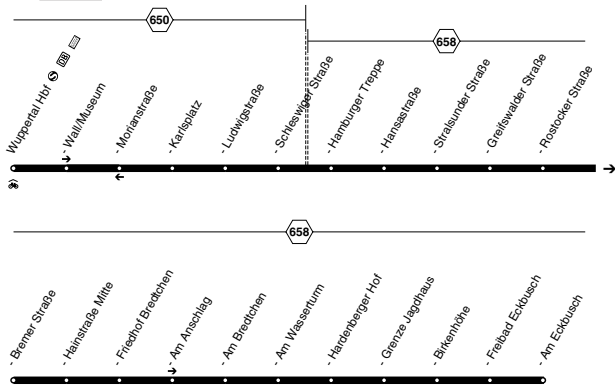

Bus

607

24.12. und 25.12. sowie 31.12. und 1.1. Verkehr nach Sonderfahrplan

607

WSW • **W-Elberfeld - W-Katernberg**
und zurück

607

Bus

Bus 607

montags bis freitags

Haltestellen	Abfahrtszeiten							
Wuppertal Hbf (Bstg 2)	20.22	20.52	21.22	21.52	22.22	22.52	23.22	23.52
- Ludwigstraße	28	58	28	58	28	58	28	58
- Hamburger Treppe	30	21.00	30	22.00	30	23.00	30	0.00
- Greifswälder Straße	33	03	33	03	33	03	33	03
- Bremer Straße	34	04	34	04	34	04	34	04
- Friedhof Bredtchen	35	05	35	05	35	05	35	05
- Hardenberger Hof (Bstg 1)	40	10	40	10	40	10	40	10
- Birkenhöhe	42	12	42	12	42	12	42	12
- Am Eckbusch (Bstg 4)	20.45	21.15	21.45	22.15	22.45	23.15	23.45	0.15

Bus 607

samstags

Haltestellen	Abfahrtszeiten							
Wuppertal Hbf (Bstg 2)	5.22	5.52		7.52	20.22	20.52		23.52
- Ludwigstraße	28	58		58	28	58		58
- Hamburger Treppe	30	6.00		8.00	30	21.00		0.00
- Greifswälder Straße	33	03	alle	03	33	03	alle	03
- Bremer Straße	34	04	30	04	34	04	30	04
- Friedhof Bredtchen	35	05	Min.	05	35	05	Min.	05
- Hardenberger Hof (Bstg 1)	40	10		10	40	10		10
- Birkenhöhe	42	12		12	42	12		12
- Am Eckbusch (Bstg 4)	5.45	6.15		8.15	20.45	21.15		0.15

607

WSW. W-Elberfeld - W-Katernberg

607

Bus