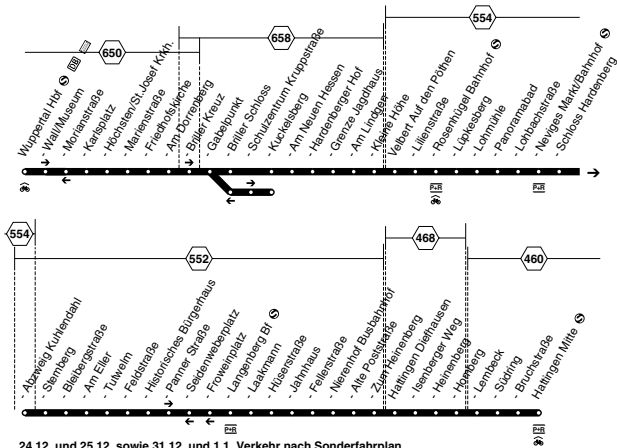

Bus 620

sonn- und feiertags

Haltestellen	Abfahrtszeiten							
RS-Lüttringh. Rathaus (Bstg A)	7.45		8.55					
Wuppertal Ronsdorf Bf	7.25	55	8.25	8.55	9.05	9.35		19.35
- Ronsdorf Markt (Bstg 2)	30	8.00	30	9.00	10	40	usw.	40
- Lichtscheid Wasserturm	38	08	38	08	19	49	bis	49
- Barmenia-Allee	43	13	43	13	24	54		54
- Hauptbahnhof (Bstg 4)	7.48	8.18	8.48	9.18	33	10.03		20.03
- Ludwigstraße					41	11		11
- Wüstenhofer Straße (Bstg 2)					9.45	10.15		20.15

Bus 620

sonn- und feiertags

Haltestellen	Abfahrtszeiten							
RS-Lüttringh. Rathaus (Bstg A)								
RS-Lüttringh. Rathaus (Bstg A)	19.45			22.45			0.05	
Wuppertal Ronsdorf Bf	55	20.25	usw.	55	23.15	23.45	15	0.45
- Ronsdorf Markt (Bstg 2)	20.00	30	bis	23.00	20	50	20	50
- Lichtscheid Wasserturm	08	38		08	28	58	28	58
- Barmenia-Allee	13	43		13	33	0.03	33	1.03
- Hauptbahnhof (Bstg 4)	20.18	20.48		23.18	23.38	0.08	0.38	1.08
- Ludwigstraße								
- Wüstenhofer Straße (Bstg 2)								

an Lichtscheid Wasserturm garantierter Anschluss an Linie 640 nach Barmen

620

WSW
RS-Lüttringhausen - Ronsdorf - W-Elberfeld - W-Kuckelsberg

620

Bus

Bus

647

24.12. und 25.12. sowie 31.12. und 1.1. Verkehr nach Sonderfahrplan

647

W-Elberfeld - Velbert-Neuiges -
Velbert-Langenberg -
Hattingen
und zurück

647

Bus