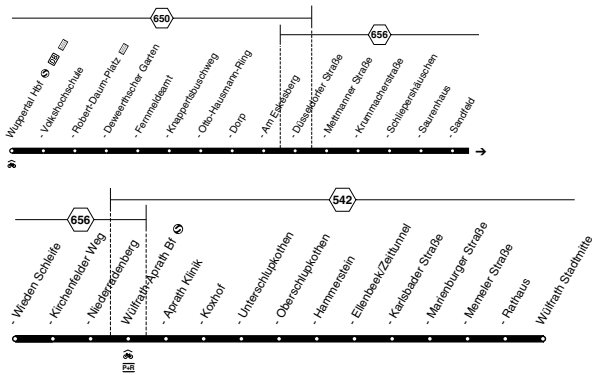

Bus

601

24.12. und 25.12. sowie 31.12. und 1.1. Verkehr nach Sonderfahrplan

601

W-SW
W-Elberfeld - Wieden -
Wülfrath-Aprath - Wülfrath
und zurück

601

Bus

Bus 601

montags bis freitags

Haltestellen	Abfahrtszeiten							
Wuppertal Hbf (Bstg 5)	4.34	4.54	5.24	5.44	6.04	6.24	6.44	7.04
- Robert-Daum-Platz (Bstg 4)	39	59	30	50	10	30	50	10
- Otto-Hausmann-Ring	44	5.04	36	56	16	36	56	16
- Düsseldorfer Straße	47	07	40	6.00	20	40	7.00	20
- Krummacherstraße	49	09	42	02	22	42	02	22
- Wieden Schleife	54	5.14	49	6.07	27	49	7.07	27
Wülfrath-Aprath Bf	5.00		57		6.34	57		7.34
- Hammerstein	06		6.04			7.04		
- Stadtmitte (Bstg 2)	5.17		6.15			7.15		

Bus 601

montags bis freitags

Haltestellen	Abfahrtszeiten							
Wuppertal Hbf (Bstg 5)	7.24	7.44	8.04		12.04	12.24	12.44	13.04
- Robert-Daum-Platz (Bstg 4)	30	50	10		10	30	50	10
- Otto-Hausmann-Ring	36	56	16		16	36	56	16
- Düsseldorfer Straße	40	8.00	20	usw.	20	40	13.00	20
- Krummacherstraße	42	02	22	bis	22	42	02	22
- Wieden Schleife	49	8.07	27		27	49	13.07	27
Wülfrath-Aprath Bf	57		8.34		12.34	57		13.34
- Hammerstein	8.04					13.04		
- Stadtmitte (Bstg 2)	8.15					13.15		

601

WSW • **W-Elberfeld - Wieden - Wülfrath-Aprath - Wülfrath**

601

Bus