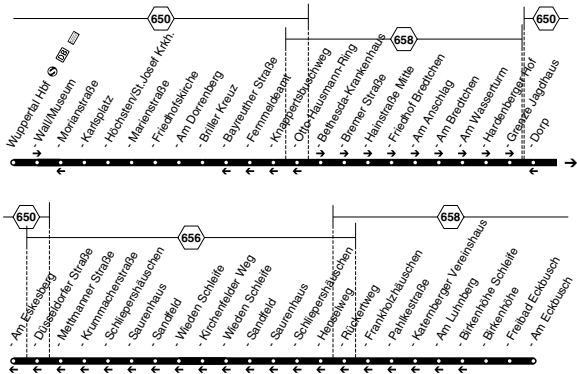

Bus

NE2

Nächte von Freitag auf Samstag, Samstag auf Sonntag und vor Feiertagen
Sonderfahrpläne am 24. und 31. Dezember sowie 1. Januar

NE2

**Elberfeld -
Am Eckbusch -
Kirchenfelder Weg -
Elberfeld**

NE2

Bus

WSW

Elberfeld -

Haltestellen	Abfahrtszeiten			
Wuppertal Hbf S (Bstg 5)	1.11	2.11	3.11	4.11
- Wall/Museum (Bstg 1)	13	13	13	13
- Karlsplatz (Bstg 2)	14	14	14	14
- Höchsten/St. Josef Krankenhaus	15	15	15	15
- Marienstraße	16	16	16	16
- Friedhofskirche	17	17	17	17
- Am Dorrenberg	18	18	18	18
- Briller Kreuz	19	19	19	19
- Bethesda-Krankenhaus	20	20	20	20
- Bremer Straße	21	21	21	21
- Hainstraße Mitte	21	21	21	21
- Friedhof Bredtchen	22	22	22	22
- Am Anschlag	22	22	22	22
- Am Bredtchen	23	23	23	23
- Am Wasserturm	24	24	24	24
- Hardenberger Hof (Bstg 3)	25	25	25	25
- Hardenberger Hof (Bstg 1)	26	26	26	26
- Grenze Jagdhaus	27	27	27	27
- Birkenhöhe	28	28	28	28
- Freibad Eckbusch	29	29	29	29
- Am Eckbusch (Bstg 3)	1.30	2.30	3.30	4.30

Nächte von Freitag auf Samstag, Samstag auf Sonntag und vor Feiertagen

**Elberfeld -
Am Eckbusch -
Kirchenfelder Weg -
Elberfeld**