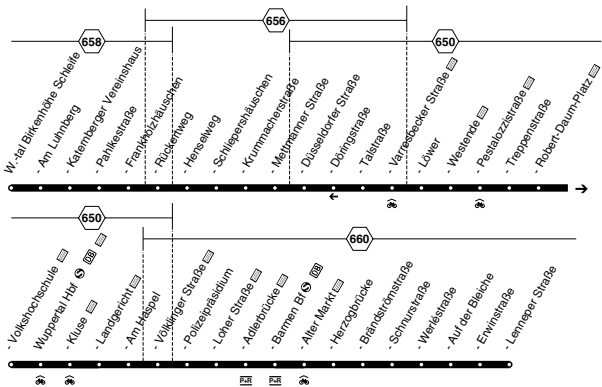

Bus

611

24.12. und 25.12. sowie 31.12. und 1.1. Verkehr nach Sonderfahrplan

Der Fahrplan dieser Linie enthält ein teilweise reduziertes Fahrtenangebot wegen anhaltenden Personalmanuels.

611

W-SW
W-Katernberg - Varresbeck -
Elberfeld - Barmen -
W-Heckinghausen
und zurück

611

Bus

Bus 611

montags bis freitags

Haltestellen		Abfahrtszeiten							
Wuppertal Birkenhöhe Schleife				5.19	5.32		8.12	8.32	8.52
- Varresbecker Straße (Bstg 3)		4.53	5.13	33	47		27	47	9.07
- Volkshochschule		5.00	20	40	55		35	55	15
- Hauptbahnhof (Bstg 4) an		5.04	5.24	5.44	6.00	alle	8.40	9.00	9.20
- Hauptbahnhof (Bstg 4) ab		5.07	5.27	5.47	6.03	20	8.43	9.03	9.23
- Völklinger Straße		14	34	54	12	Min.	52	12	32
- Barmen Bf (Bstg 3)		22	42	6.02	22		9.02	22	42
- Alter Markt (Bstg 3)		26	46	06	26		06	26	46
- Lenneper Straße		5.35	5.55	6.15	6.36		9.16	9.36	9.56

Bus 611

montags bis freitags

Haltestellen		Abfahrtszeiten							
Wuppertal Birkenhöhe Schleife		9.22		9.52			18.52	19.22	
- Varresbecker Straße (Bstg 3)		37		10.07			19.07	37	
- Volkshochschule		45		15			15	45	
- Hauptbahnhof (Bstg 4) an		9.50		10.20		usw.	19.20	19.50	
- Hauptbahnhof (Bstg 4) ab		9.53		10.23		bis	19.23	19.53	
- Völklinger Straße		10.02		32			32	20.02	
- Barmen Bf (Bstg 3)		12		42			42	12	
- Alter Markt (Bstg 3)		16	10.26	46	10.56		19.26	46	16
- Lenneper Straße		10.26	10.36	10.56	11.06		19.36	19.56	20.26

611

WSW
W-Katernberg - Varresbeck -
Elberfeld - Barmen -
W-Heckinghausen

611

Bus