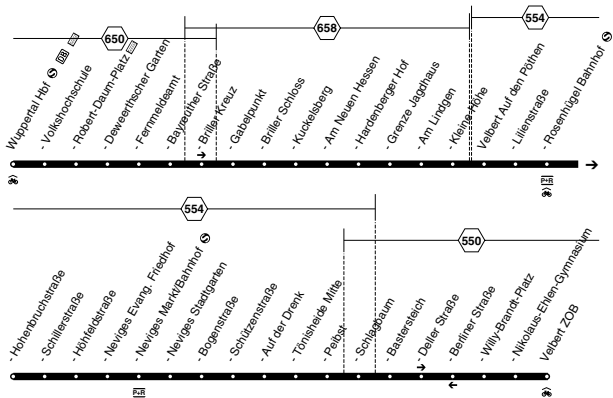

Bus

649

24.12. und 25.12. sowie 31.12. und 1.1. Verkehr nach Sonderfahrplan

649

**W-Elberfeld - Velbert-Neviges -
Velbert-Tönisheide -
Velbert Mitte
und zurück**

649

Bus 649

montags bis freitags →

Haltestellen	Abfahrtszeiten							
Wuppertal Hbf (Bstg 5)	4.25	4.37	4.57	5.17		18.57	19.17	19.37
- Robert-Daum-Platz (Bstg 4)	30	43	5.03	23		19.03	23	43
- Briller Kreuz	35	49	09	29	alle	09	29	49
- Hardenberger Hof (Bstg 1)	41	55	15	35	20	15	35	55
Velbert Rosenhügel Bahnhof	49	5.06	26	46	Min.	26	46	20.06
- Neviges Markt/Bf	58	20	40	6.00		40	20.00	20
- Tönisheide Mitte	5.04	28	48	08		48	08	28
- ZOB (Bstg 5)	5.14	5.40	6.00	6.20		20.00	20.20	20.40

Bus 649

montags bis freitags →

Haltestellen	Abfahrtszeiten							
Wuppertal Hbf (Bstg 5)						+V	+V	+V
- Robert-Daum-Platz (Bstg 4)	20.02	20.32		23.32	0.02			
- Briller Kreuz	07	37		37	07			
- Hardenberger Hof (Bstg 1)	12	42	usw.	42	12			
Velbert Rosenhügel Bahnhof	18	48	bis	48	18			
- Neviges Markt/Bf	29	59		59	29	0.53	1.23	1.53
- Tönisheide Mitte	38	21.08		0.08	38	1.00	30	2.00
- ZOB (Bstg 5)	44	14		14	44	06	36	06
	20.54	21.24		0.24	0.54	1.15	1.45	2.15

+V = nur freitags und an Vorfeiertagen

= an Rosenhügel Bf garantierter Anschluss an Linie 647 in Richtung Hattingen

649

MSW
VGW

**W-Elberfeld - Velbert-Neviges -
Velbert-Tönisheide -
Velbert Mitte**

649

Bus