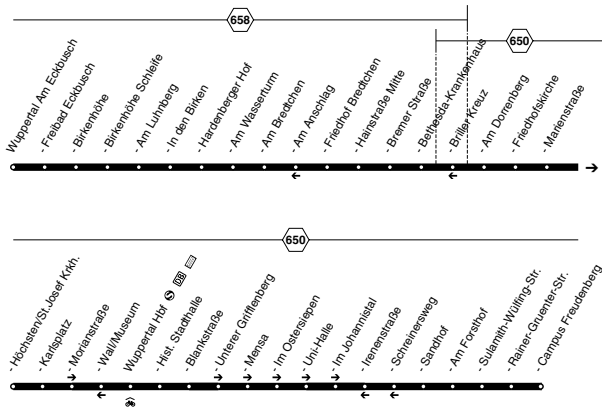

an Wieden Schleife garantierter Anschluss an Linie 621 nach Vohwinkel

**601****WSW** • Wülfrath - Wülfrath-Aprath - Wieden - W-Elberfeld**601****Bus**

Bus

603

24.12. und 25.12. sowie 31.12. und 1.1. Verkehr nach Sonderfahrplan