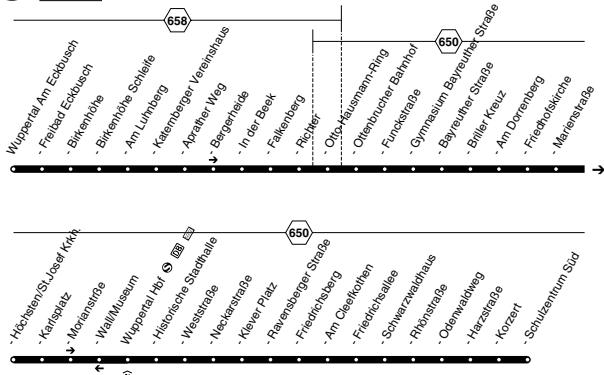

 an Hauptbahnhof garantierter Anschluss an Linie 600 nach Vohwinkel

611

**WSW** • W-Heckinghausen -  
 Barmen - Elberfeld -  
 Varresbeck - W-Katernberg

611

Bus

Bus

613

24.12. und 25.12. sowie 31.12. und 1.1. Verkehr nach Sonderfahrplan