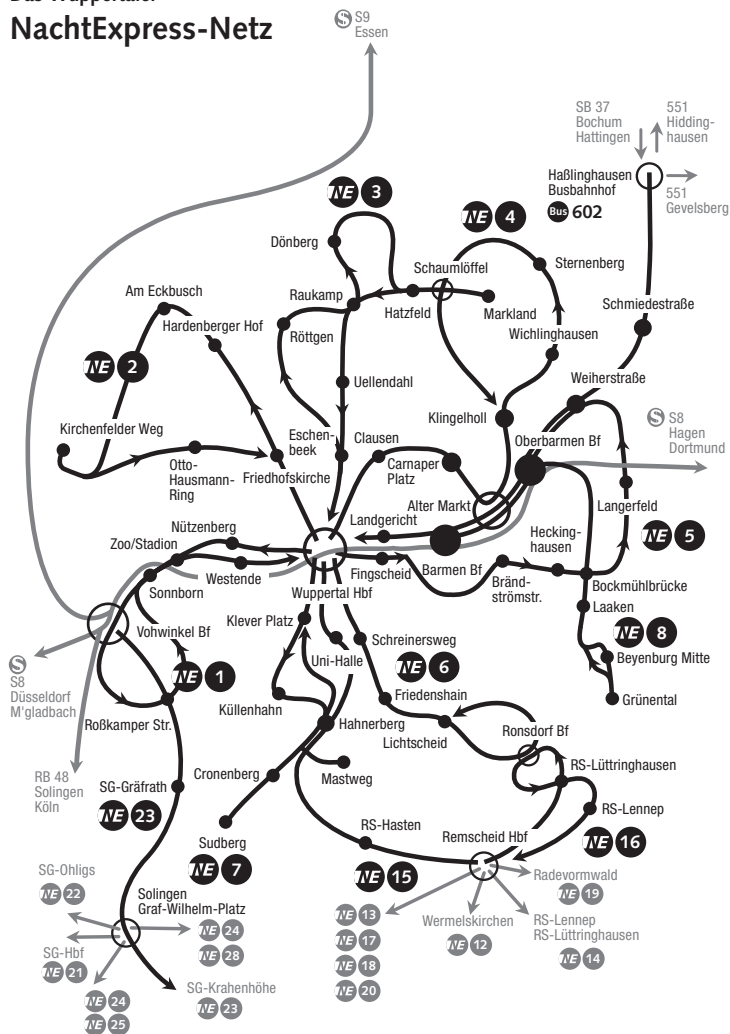

1. **von** Ronsdorf Markt, Am Stadtbahnhof
   nach Haltestellen des Bedienungsgebietes Mühle/Boxberg
   und Remscheid Clarenbach **sowie**
   von Haltestellen des Bedienungsgebietes Mühle/Boxberg
   nach Remscheid Clarenbach

montags–freitags	samstags	sonn- und feiertags
9.00	6.40	10.30
alle 60 Minuten	7.40	11.30
12.00	8.40	12.30
14.00	9.30	13.30
15.00	alle 60 Minuten	alle 60 Minuten
19.30	19.30	19.30
20.40	20.40	20.40

1. **von** Remscheid Clarenbach
   nach Haltestellen des Bedienungsgebietes Mühle/Boxberg,
   Ronsdorf Markt, Am Stadtbahnhof **sowie**
   von Haltestellen des Bedienungsgebietes Mühle/Boxberg
   nach Ronsdorf Markt, Am Stadtbahnhof

montags–freitags	samstags	sonn- und feiertags
9.30	7.45	9.45
alle 60 Min. (nicht 13.30)	alle 60 Minuten	alle 60 Minuten
15.30	18.45	18.45
21.30	21.30	21.30
alle 60 Minuten	alle 60 Minuten	alle 60 Minuten
0.30	0.30	0.30

Das Wuppertaler NachtExpress-Netz