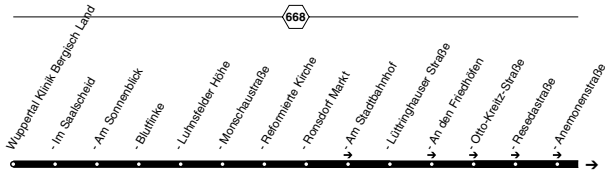

Bus 646

sonn- und feiertags

Haltestellen		Abfahrtszeiten							
Wuppertal Blombach Schleife									
- Lichtscheid Wasserturm									
- Toelleturm		7.42	8.12	8.42	9.12	9.24		18.54	19.24
- Richard-Strauss-Allee		45	15	45	15	27		57	27
- Brändströmstraße		50	20	50	20	32	alle	19.02	32
- Oberbarmen Bf	Ⓢ (Bstg 5) an	7.58	8.28	8.58	9.28	9.41	30	19.11	19.41
- Oberbarmen Bf	Ⓢ (Bstg 5) ab	7.59	8.29	8.59	9.29	9.42	Min.	19.12	19.42
- Wichling. Markt (Bstg 4)		8.10	40	9.10	40	50		20	50
- Markland		8.19	8.49	9.19	9.49	10.00		19.30	20.00

Bus 646

sonn- und feiertags

Haltestellen		Abfahrtszeiten							
Wuppertal Blombach Schleife									
- Lichtscheid Wasserturm									
- Toelleturm			20.12	20.42		23.12	23.32	0.02	0.32
- Richard-Strauss-Allee			15	45		15	35	05	35
- Brändströmstraße			20	50	alle	20	40	10	40
- Oberbarmen Bf	Ⓢ (Bstg 5) an		20.28	20.58	30	23.28	23.48	0.18	0.48
- Oberbarmen Bf	Ⓢ (Bstg 5) ab	20.12	20.29	20.59	Min.	23.29	23.52	0.22	
- Wichling. Markt (Bstg 4)			20	40	21.10		40	0.00	30
- Markland		20.30	20.49	21.19		23.49	0.09	0.39	

646

WSW
Blombach - Lichtenplatz -
Oberbarmen -
W-Wichlinghausen -
Markland

646

Bus

Bus

650

An Sonn- und Feiertagen kein Verkehr
24.12. und 25.12. sowie 31.12. und 1.1. Verkehr nach Sonderfahrplan

650

WSW • **Klinik Bergisch Land -
W-Ronsdorf -
Lohslepen - Monhofsfeld
und zurück**

650

Bus