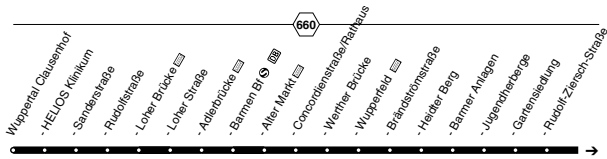

24.12. und 25.12. sowie 31.12. und 1.1. Verkehr nach Sonderfahrplan

Bus 640

montags bis freitags →

Haltestellen	Abfahrtszeiten						
Wuppertal Clausenhof	4.39	4.59	5.14		18.54	19.14	19.34
- Barmen Bf (Bstg 3)		49	5.09	26		19.06	26 46
- Alter Markt (Bstg 3)	4.20	54	14	30		10	30 50
- Brändströmstraße	24	58	18	35	alle	15	35 55
- Toelleturm	33	5.07	27	44	20	24	44 20.04
- Parkstraße	40	15	35	54	Min.	34	54 20.12
- Erbschlö	42	17	37	57		37	57
- Ronsdorf Markt (Bstg 2)	47	5.22	42	6.02		42	20.02
- Echoer Straße	4.53		5.48	6.08		19.48	20.08

Bus 640

montags bis freitags →

Haltestellen	Abfahrtszeiten							
Wuppertal Clausenhof	19.50	20.20	20.50	21.20		22.50	23.20	23.50
- Barmen Bf (Bstg 3)	20.00	30	21.00	30		23.00	30	0.00
- Alter Markt (Bstg 3)	06	36	06	36		06	36	06
- Brändströmstraße	10	40	10	40	alle	10	40	10
- Toelleturm	19	49	19	49	30	19	49	19
- Parkstraße	26	56	26	56	Min.	26	23.55	0.25
- Erbschlö	28	58	28	58		28		
- Ronsdorf Markt (Bstg 2)	33	21.03	33	22.03		33		
- Echoer Straße	20.39	21.09	21.39	22.09		23.39		

an Parkstr. garantierter Anschluss an Linie 620 nach Ronsdorf Bf/ Lüttringhausen

640

WSW • Clausenhof -
W-Barmen - Heidt -
Lichtenplatz - W-Ronsdorf -
Echoer Straße

640

Bus