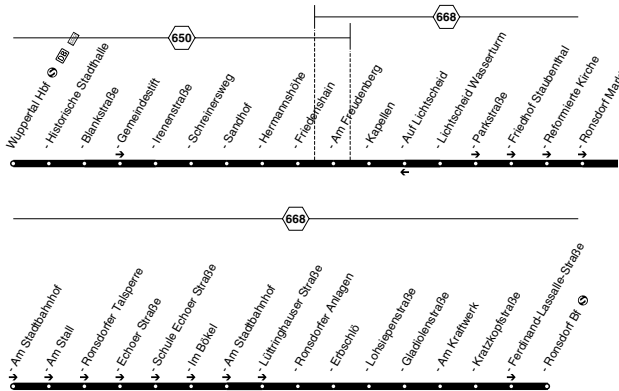

Bus

NE6

Nächte von Freitag auf Samstag, Samstag auf Sonntag und vor Feiertagen
Sonderfahrpläne am 24. und 31. Dezember sowie 1. Januar

NE6

WSW • **Elberfeld - Ronsdorf
und zurück**

NE6

Bus

Haltestellen	Abfahrtszeiten			
Wuppertal Hbf S (Bstg 3)	1.10	2.10	3.10	4.10
- Historische Stadthalle	13	13	13	13
- Blankstraße	14	14	14	14
- Irenenstraße	16	16	16	16
- Schreinersweg	17	17	17	17
- Sandhof (Bstg 1)	18	18	18	18
- Friedenshain	20	20	20	20
- Am Freudenberg	22	22	22	22
- Lichtscheid Wasserturm	24	24	24	24
- Parkstraße	26	26	26	26
- Friedhof Staubenthal	27	27	27	27
- Reformierte Kirche	28	28	28	28
- Ronsdorf Markt (Bstg 1)	29	29	29	29
- Am Stadtbahnhof	30	30	30	30
- Ronsdorfer Talsperre	32	32	32	32
- Echoer Straße	33	33	33	33
- Schule Echoer Straße	34	34	34	34
- Im Bökel	35	35	35	35
- Am Stadtbahnhof	36	36	36	36
- Lüttringhauser Straße	36	36	36	36
- Kratzkopfstraße	37	37	37	37
- Ferdinand-Lassalle-Straße	38	38	38	38
- Ronsdorf Bf	1.41	2.41	3.41	4.41

Nächte von Freitag auf Samstag, Samstag auf Sonntag und vor Feiertagen