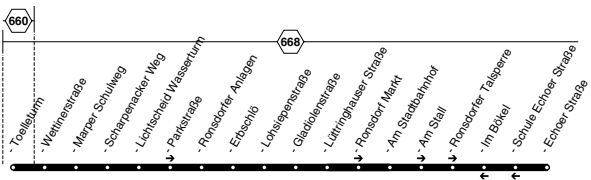

24.12. und 25.12. sowie 31.12. und 1.1. Verkehr nach Sonderfahrplan

Bus 640

montags bis freitags →

Haltestellen	Abfahrtszeiten						
Wuppertal Clausenhof	4.39	4.59	5.14		18.54	19.14	19.34
- Barmen Bf (Bstg 3)		49	5.09	26		19.06	26 46
- Alter Markt (Bstg 3)	4.20	54	14	30		10	30 50
- Brändströmstraße	24	58	18	35	alle	15	35 55
- Toelleturm	33	5.07	27	44	20	24	44 20.04
- Parkstraße	40	15	35	54	Min.	34	54 20.12
- Erbschlö	42	17	37	57		37	57
- Ronsdorf Markt (Bstg 2)	47	5.22	42	6.02		42	20.02
- Echoer Straße	4.53		5.48	6.08		19.48	20.08

Bus 640

montags bis freitags →

Haltestellen	Abfahrtszeiten							
Wuppertal Clausenhof	19.50	20.20	20.50	21.20		22.50	23.20	23.50
- Barmen Bf (Bstg 3)	20.00	30	21.00	30		23.00	30	0.00
- Alter Markt (Bstg 3)	06	36	06	36		06	36	06
- Brändströmstraße	10	40	10	40	alle	10	40	10
- Toelleturm	19	49	19	49	30	19	49	19
- Parkstraße	26	56	26	56	Min.	26	23.55	0.25
- Erbschlö	28	58	28	58		28		
- Ronsdorf Markt (Bstg 2)	33	21.03	33	22.03		33		
- Echoer Straße	20.39	21.09	21.39	22.09		23.39		

an Parkstr. garantierter Anschluss an Linie 620 nach Ronsdorf Bf/ Lüttringhausen

640

WSW • Clausenhof -
W-Barmen - Heidt -
Lichtenplatz - W-Ronsdorf -
Echoer Straße

640

Bus