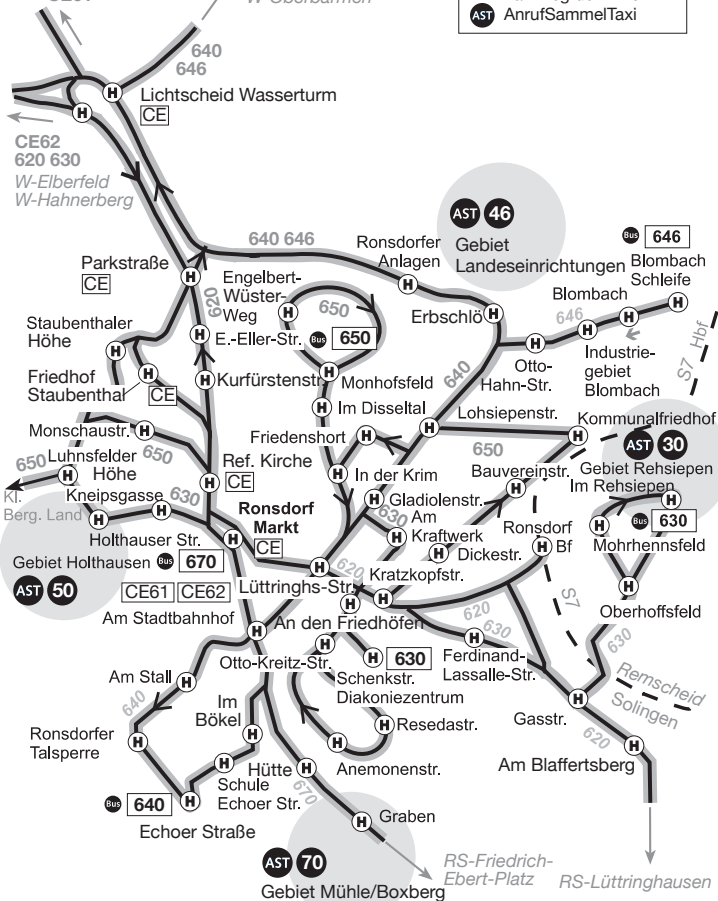

Vorwort

Liebe Kundinnen und Kunden,

mit diesem kleinen Stadtteilmfahrplan erhalten Sie im handlichen Format eine komplette Übersicht aller Busverbindungen Ihres Stadtteils. Sie finden hier alle zentralen Haltestellen sowie weitere wichtige Stationen. Sollte „Ihre“ Haltestelle nicht namentlich genannt sein, so orientieren Sie sich bitte an der nächstgelegenen benannten Haltestelle.

Eine Gesamtübersicht bietet Ihnen die Stadtteilskizze.

Unsere Mitarbeiterinnen und Mitarbeiter in den MobiCentern helfen Ihnen bei Fragen immer gerne weiter. Alle Informationen zu unserem Fahrangebot, Tickets und Tarifen haben wir für Sie auch online auf www.wsw-online.de bereit gestellt.

Ihre WSW mobil GmbH

Stadtteil Ronsdorf

W-Barmen/
Unterbarmen Bf
CE61

W-Barmen
W-Oberbarmen

	CityExpress-Haltestelle
	Endhaltepunkt der Linie
	Fahrweg der Linie
	AnrufSammelTaxi

und zurück

Infos zur Ausstattung der Bahnhöfe und Verfügbarkeit von Aufzügen unter www.bahnhof.de
Infos zu aktuellen Störungen und Bauarbeiten unter www.zuginfo.nrw