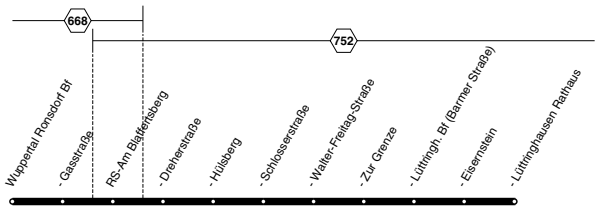

Bus 650

mo-fr

samstags →

Haltestellen	Abfahrtszeiten					
	mo-fr		mo-fr		samstags	
Wuppertal Klinik Bergisch Land	6.06	7.06	19.06	9.06	10.06	16.06
- Blutfinke	09	09	09	09	09	09
- Ronsdorf Markt (Bstg 1)	15	15	15	15	15	15
- Lüttringhauser Straße	18	18	alle 18	18	18	alle 18
- Resedastraße	22	22	60 22	22	22	60 22
- Kratzkopfstraße	26	26	Min. 26	26	26	Min. 26
- Kommunalfriedhof	30	30	30	30	30	30
- In der Krim	34	34	34	34	34	34
- Monhofsfeld	6.39	7.39	19.39	9.39	10.39	16.39

Bus 650

mo-fr

samstags ←

Haltestellen	Abfahrtszeiten					
	mo-fr		mo-fr		samstags	
Wuppertal Monhofsfeld	5.40	18.40	19.40	8.40	9.40	16.40
- In der Krim	42	42	42	42	42	42
- Lüttringhauser Straße	43	43	43	43	43	43
- Ronsdorf Markt (Bstg 2) an	5.45	alle 18.45	19.45	8.45	9.45	alle 16.45
- Ronsdorf Markt (Bstg 2) ab	5.46	60 18.46		8.46	9.46	60 16.46
- Reformierte Kirche	47	Min. 47	47	47	47	Min. 47
- Luhnsfelder Höhe	50	50	50	50	50	50
- Am Sonnenblick	52	52	52	52	52	52
- Klinik Bergisch Land	5.56	18.56		8.56	9.56	16.56

650

WSW • Klinik Bergisch Land -
W-Ronsdorf -
Lohslepen - Monhofsfeld
und zurück

650

Bus

An Samstagen sowie Sonn- und Feiertagen kein Verkehr
Am 24. und 31. Dezember keine Fahrten