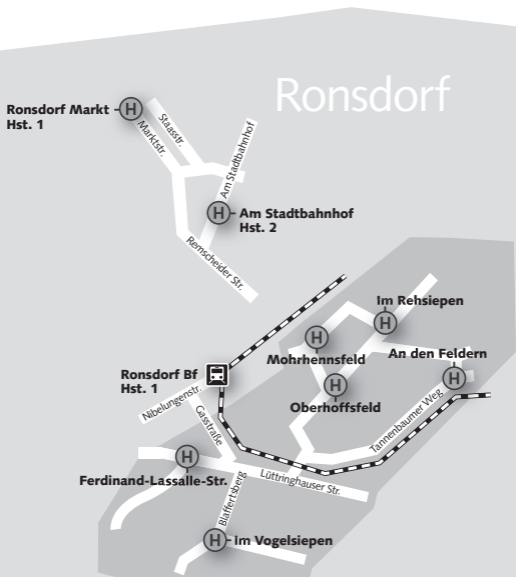

AST-Gebiet 30: Ronsdorf-Rehsiepen

von Ronsdorf Markt, Am Stadtbahnhof und Ronsdorf Bf
nach Bedienungsgebiet Rehsiepen

montags–freitags	samstags	sonn- und feiertags
	6.10	8.10
	7.10	9.10
	8.10	
21.10	21.10	21.10
22.10	22.10	22.10
23.10	23.10	23.10
0.10	0.10	0.10

von Haltestellen des Bedienungsgebietes Rehsiepen
nach Ronsdorf Markt, Am Stadtbahnhof und Ronsdorf Bf

montags–freitags	samstags	sonn- und feiertags
	6.30	7.30
	7.30	8.30
20.30	20.30	20.30
21.30	21.30	21.30
22.30	22.30	22.30
23.30	23.30	23.30