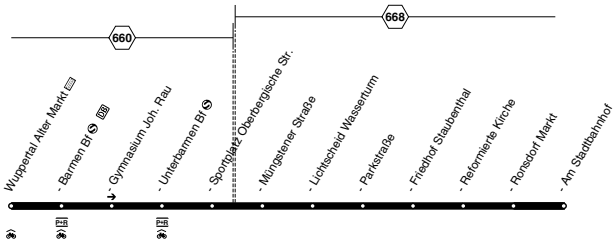

Bus

CE61

An Sonn- und Feiertagen kein Verkehr.

24.12. und 25.12. sowie 31.12. und 1.1. Verkehr nach Sonderfahrplan

CE61

W-SW
W-Barmen - Unterbarmen -
W-Ronsdorf
und zurück

CE61

Bus

Haltestellen	Abfahrtszeiten						
		TB	TB	TB	TB	TB	TB
Wuppertal Alter Markt (Bstg 3) ab	7.24						
- Barmen Bf (Bstg 1)	26						
- Gymnasium Johannes Rau	28						
- Unterbarmen Bf	31	8.41		10.41		11.41	
- Sportplatz Oberbergische Str.	33	43	9.05 usw.	43	11.05	43	12.05
- Müngstener Straße	36	8.45	07 bis	10.45	07	11.45	07
- Lichtscheid Wasserturm	38		09		09		09
- Parkstraße	41		9.12		11.12		12.12
- Friedhof Staubenthal	42						
- Reformierte Kirche	43						
- Ronsdorf Markt (Bstg 1)	45						
- Am Stadtbahnhof an	7.47						

TB = TaxiBus-Bestellung (0202) 569 - 5230 spätestens 20 Min. vor der Abfahrtszeit erforderlich.