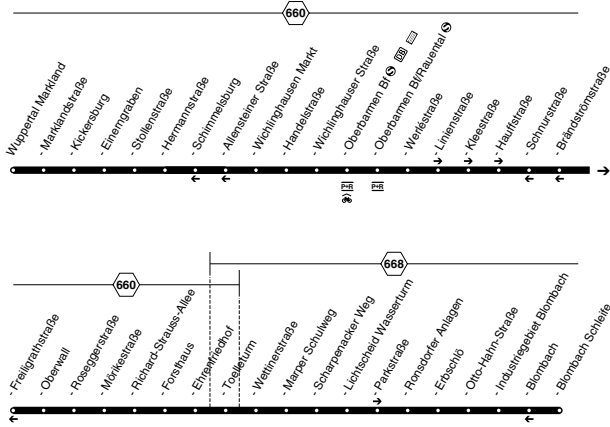

an Toelleturm garantierter Anschl. an Linie 646 nach Oberbarmen/Wichlinghausen

640

WSW • Echoer Straße -
W-Ronsdorf - Lichtenplatz -
Heidt - W-Barmen -
Clausenhof

640**Bus**

Bus**646**

24.12. und 25.12. sowie 31.12. und 1.1. Verkehr nach Sonderfahrplan