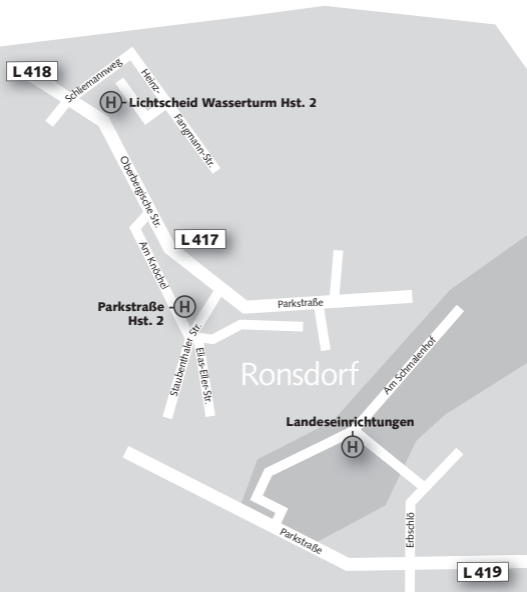

AST-Gebiet 46: Ronsdorf-Landeseinrichtungen

von Parkstraße Hst. 2, Lichtscheid Wasserturm Hst. 2
nach Bedienungsgebiet Landeseinrichtungen

montags–freitags	samstags	sonn- und feiertags
5.40		17.50
alle 20 Minuten		alle 30 Minuten
9.20		19.50
	Keine Fahrten	
11.40		20.05
alle 20 Minuten		alle 30 Minuten
16.20		23.35

von Bedienungsgebiet Landeseinrichtungen
nach Parkstraße, Lichtscheid Wasserturm

montags–freitags	samstags	sonn- und feiertags
5.40		17.40
alle 20 Minuten		alle 30 Minuten
8.00		19.10
	Keine Fahrten	
11.40		19.50
alle 20 Minuten		alle 30 Minuten
16.20		23.20