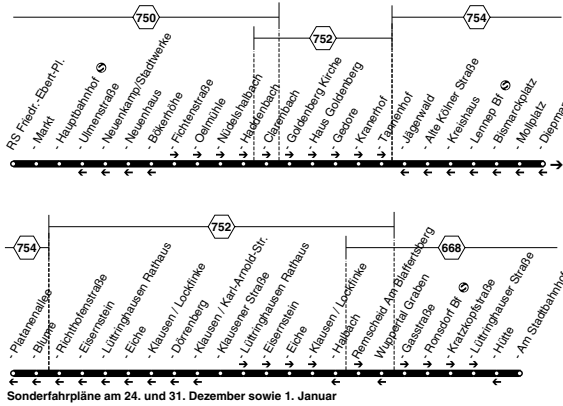

Haltestellen	Abfahrtszeiten			
Wuppertal Ronsdorf Bf	1.45	2.45	3.45	4.45
- Kratzkopfstraße	46	46	46	46
- Am Kraftwerk	47	47	47	47
- Gladiolenstraße	48	48	48	48
- Lohsiepenstraße	49	49	49	49
- Erbschlö	50	50	50	50
- Ronsdorfer Anlagen	51	51	51	51
- Lichtscheid Wasserturm	53	53	53	53
- Auf Lichtscheid	54	54	54	54
- Kapellen	55	55	55	55
- Am Freudenberg	56	56	56	56
- Friedenshain	57	57	57	57
- Hermannshöhe	58	58	58	58
- Sandhof (Bstg 2)	59	59	59	59
- Schreinersweg	2.00	3.00	4.00	5.00
- Irenenstraße	01	01	01	01
- Blankstraße	03	03	03	03
- Historische Stadthalle	04	04	04	04
- Hauptbahnhof (Bstg 3)	2.07	3.07	4.07	5.07

Nächte von Freitag auf Samstag, Samstag auf Sonntag und vor Feiertagen

= an Hauptbahnhof garantierter Anschluss an die Linien NE1-NE7 außer an Sonderverkehrstagen mit erweitertem NE-Fahrtenangebot

Bus

NE16

Sonderfahrpläne am 24. und 31. Dezember sowie 1. Januar

NE16

**RS-Mitte - Lüttringhausen -
W-Ronsdorf -
RS-Lüttringhausen -
Lennep - RS-Mitte**

NE16

Bus