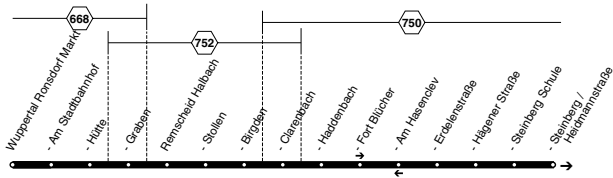

Bus **670**

24.12. und 25.12. sowie 31.12. und 1.1. Verkehr nach Sonderfahrplan

670

W-Ronsdorf -
RS-Clarenbach -
Remscheid - RS-Honsberg
und zurück

670

Bus

Bus 670

montags bis freitags

Haltestellen	Abfahrtszeiten						
W.-tal Ronsdorf Markt (Bstg 3)	4.44		5.34		6.21		8.21
- Hütte	46		36		23		23
- Graben	47		37		24		24
Remscheid Clarenbach (Bstg A)	52		42	6.10	30	alle	30
- Fort Blücher	55	5.15	45	13	33	20	33
- Steinberg / Heidmannstr.	58	18	48	17	37	Min.	37
- Friedrich-Ebert-Pl. (Bstg D1)	5.05	25	56	28	48		48
- Hauptbahnhof (Bstg C)	4.41	11	31	6.01	33	53	53
- Honsberg Sportplatz	4.47	5.17	5.37	6.07	6.40	7.00	9.00

Bus 670

montags bis freitags

Haltestellen	Abfahrtszeiten						
W.-tal Ronsdorf Markt (Bstg 3)		9.21	alle	11.21			12.21
- Hütte		23	60	23			23
- Graben		24	Min.	24			24
Remscheid Clarenbach (Bstg A)	8.50	9.10	30		30	11.50	12.10
- Fort Blücher	53	13	33	alle	33	53	13
- Steinberg / Heidmannstr.	57	17	37	20	37	57	17
- Friedrich-Ebert-Pl. (Bstg D1)	9.08	28	48	Min.	48	12.08	28
- Hauptbahnhof (Bstg C)	13	33	53		53	13	33
- Honsberg Sportplatz	9.20	9.40	10.00		12.00	12.20	12.40
					13.00		

670

**W-Ronsdorf -
RS-Clarenbach -
Remscheid - RS-Honsberg**

670