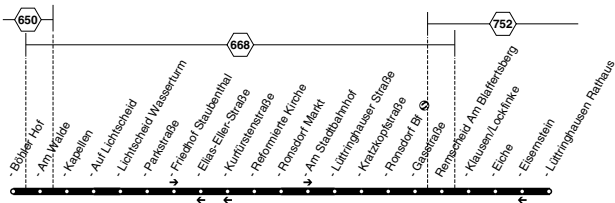

Bus

620

24.12. und 25.12. sowie 31.12. und 1.1. Verkehr nach Sonderfahrplan

Der Fahrplan dieser Linie enthält ein teilweise reduziertes Fahrtenangebot wegen anhaltenden Personalmangels. Dadurch keine Fahrten von und nach Kuckelsberg.

620

W-Kuckelsberg -
Elberfeld - Ronsdorf -
RS-Lüttringhausen
und zurück

620

Bus