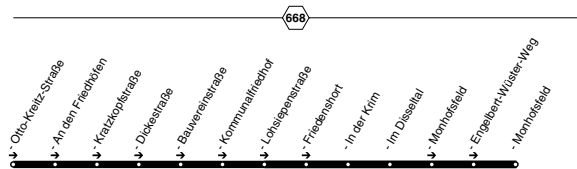

Bus 646

sonn- und feiertags

Haltestellen		Abfahrtszeiten							
Wuppertal Blombach Schleife									
- Lichtscheid Wasserturm									
- Toelleturm		7.42	8.12	8.42	9.12	9.24		18.54	19.24
- Richard-Strauss-Allee		45	15	45	15	27		57	27
- Brändströmstraße		50	20	50	20	32	alle	19.02	32
- Oberbarmen Bf	Ⓢ (Bstg 5) an	7.58	8.28	8.58	9.28	9.41	30	19.11	19.41
- Oberbarmen Bf	Ⓢ (Bstg 5) ab	7.59	8.29	8.59	9.29	9.42	Min.	19.12	19.42
- Wichling. Markt (Bstg 4)		8.10	40	9.10	40	50		20	50
- Markland		8.19	8.49	9.19	9.49	10.00		19.30	20.00

Bus 646

sonn- und feiertags

Haltestellen		Abfahrtszeiten							
Wuppertal Blombach Schleife									
- Lichtscheid Wasserturm									
- Toelleturm			20.12	20.42		23.12	23.32	0.02	0.32
- Richard-Strauss-Allee			15	45		15	35	05	35
- Brändströmstraße			20	50	alle	20	40	10	40
- Oberbarmen Bf	Ⓢ (Bstg 5) an		20.28	20.58	30	23.28	23.48	0.18	0.48
- Oberbarmen Bf	Ⓢ (Bstg 5) ab	20.12	20.29	20.59	Min.	23.29	23.52	0.22	
- Wichling. Markt (Bstg 4)			20	40	21.10		40	0.00	30
- Markland		20.30	20.49	21.19		23.49	0.09	0.39	

646

WSW
Blombach - Lichtenplatz -
Oberbarmen -
W-Wichlinghausen -
Markland

646

Bus

Bus

650

An Sonn- und Feiertagen kein Verkehr
24.12. und 25.12. sowie 31.12. und 1.1. Verkehr nach Sonderfahrplan

650

WSW • **Klinik Bergisch Land -
W-Ronsdorf -
Lohslepen - Monhofsfeld
und zurück**

650

Bus