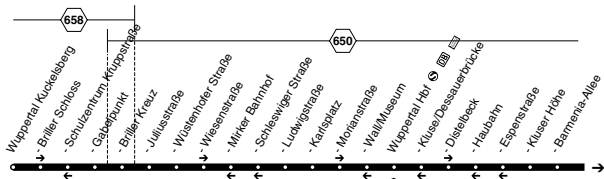

Bus

620

24.12. und 25.12. sowie 31.12. und 1.1. Verkehr nach Sonderfahrplan

Der Fahrplan dieser Linie enthält ein teilweise reduziertes Fahrtenangebot wegen anhaltenden Personalmangels. Dadurch keine Fahrten von und nach Kuckelsberg.

620

W-Kuckelsberg -
Elberfeld - Ronsdorf -
RS-Lüttringhausen
und zurück

620

Bus