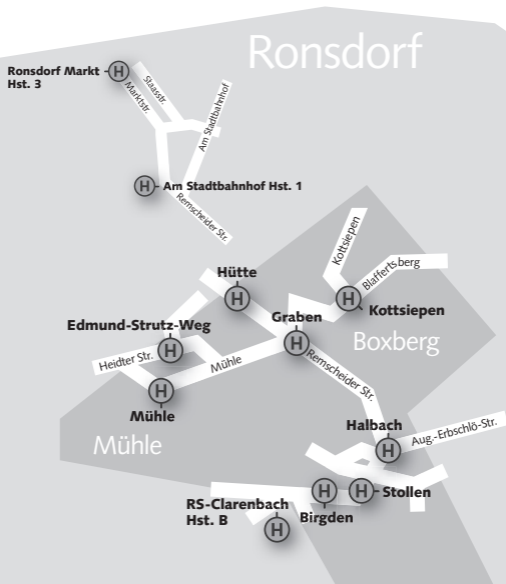

AST-Gebiet 70: Ronsdorf-Mühle/Boxberg

1. **von** Ronsdorf Markt, Am Stadtbahnhof
   nach Haltestellen des Bedienungsgebietes Mühle/Boxberg
   und Remscheid Clarenbach **sowie**
   von Haltestellen des Bedienungsgebietes Mühle/Boxberg
   nach Remscheid Clarenbach

montags–freitags	samstags	sonn- und feiertags
9.00	6.40	10.30
alle 60 Minuten	7.40	11.30
12.00	8.40	12.30
14.00	9.30	13.30
15.00	alle 60 Minuten	alle 60 Minuten
19.30	19.30	19.30
20.40	20.40	20.40

1. **von** Remscheid Clarenbach
   nach Haltestellen des Bedienungsgebietes Mühle/Boxberg,
   Ronsdorf Markt, Am Stadtbahnhof **sowie**
   von Haltestellen des Bedienungsgebietes Mühle/Boxberg
   nach Ronsdorf Markt, Am Stadtbahnhof

montags–freitags	samstags	sonn- und feiertags
9.30	7.45	9.45
alle 60 Min. (nicht 13.30)	alle 60 Minuten	alle 60 Minuten
15.30	18.45	18.45
21.30	21.30	21.30
alle 60 Minuten	alle 60 Minuten	alle 60 Minuten
0.30	0.30	0.30