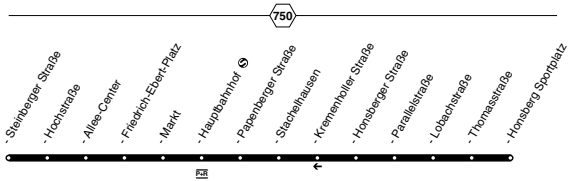

Bus **670**

24.12. und 25.12. sowie 31.12. und 1.1. Verkehr nach Sonderfahrplan

670

W-Ronsdorf -
RS-Clarenbach -
Remscheid - RS-Honsberg
und zurück

670

Bus

Bus 670

montags bis freitags

Haltestellen	Abfahrtszeiten						
W.-tal Ronsdorf Markt (Bstg 3)	4.44		5.34		6.21		8.21
- Hütte	46		36		23		23
- Graben	47		37		24		24
Remscheid Clarenbach (Bstg A)	52		42	6.10	30	alle	30
- Fort Blücher	55	5.15	45	13	33	20	33
- Steinberg / Heidmannstr.	58	18	48	17	37	Min.	37
- Friedrich-Ebert-Pl. (Bstg D1)	5.05	25	56	28	48		48
- Hauptbahnhof (Bstg C)	4.41	11	31	6.01	33	53	53
- Honsberg Sportplatz	4.47	5.17	5.37	6.07	6.40	7.00	9.00

Bus 670

montags bis freitags

Haltestellen	Abfahrtszeiten						
W.-tal Ronsdorf Markt (Bstg 3)		9.21	alle	11.21			12.21
- Hütte		23	60	23			23
- Graben		24	Min.	24			24
Remscheid Clarenbach (Bstg A)	8.50	9.10	30		30	11.50	12.10
- Fort Blücher	53	13	33	alle	33	53	13
- Steinberg / Heidmannstr.	57	17	37	20	37	57	17
- Friedrich-Ebert-Pl. (Bstg D1)	9.08	28	48	Min.	48	12.08	28
- Hauptbahnhof (Bstg C)	13	33	53		53	13	33
- Honsberg Sportplatz	9.20	9.40	10.00		12.00	12.20	12.40
					13.00		

670

**W-Ronsdorf -
RS-Clarenbach -
Remscheid - RS-Honsberg**

670