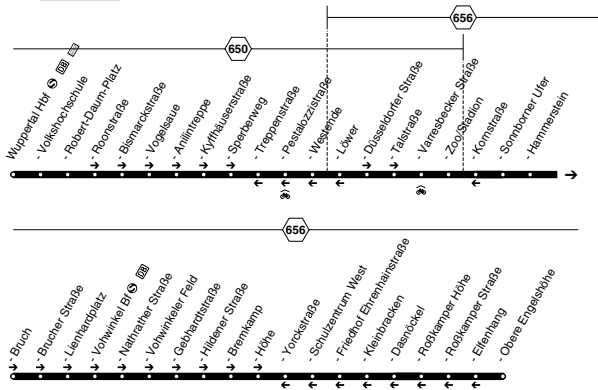

Bus

NE 1

Nächte von Freitag auf Samstag, Samstag auf Sonntag und vor Feiertagen
Sonderfahrpläne am 24. und 31. Dezember sowie 1. Januar

NE 1

WSW • Elberfeld - Nützenberg -
Vohwinkel
und zurück

NE 1

Bus

Haltestellen	Abfahrtszeiten			
Wuppertal Hbf S (Bstg 5)	1.11	2.11	3.11	4.11
- Volkshochschule	13	13	13	13
- Robert-Daum-Platz (Bstg 4)	15	15	15	15
- Bismarckstraße	17	17	17	17
- Vogelsaue	18	18	18	18
- Anilintreppe	19	19	19	19
- Kyffhäuserstraße	20	20	20	20
- Sperberweg	21	21	21	21
- Düsseldorfer Straße	23	23	23	23
- Talstraße	24	24	24	24
- Varresbecker Straße (Bstg 5)	25	25	25	25
- Zoo/Stadion	26	26	26	26
- Sonnborner Ufer	27	27	27	27
- Hammerstein	29	29	29	29
- Bruch	31	31	31	31
- Lienhardplatz	33	33	33	33
- Vohwinkel Bf S (Bstg 1)	34	34	34	34
- Nathrather Straße	35	35	35	35
- Vohwinkeler Feld	36	36	36	36
- Gebhardtstraße	38	38	38	38
- Hildener Straße	39	39	39	39
- Brempkamp	40	40	40	40
- Obere Engelhöhe	1.42	2.42	3.42	4.42

Nächte von Freitag auf Samstag, Samstag auf Sonntag und vor Feiertagen