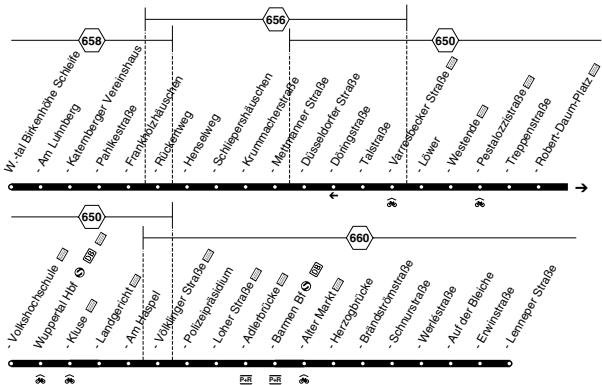

Fährt an Pfingstsonntag, Pfingstmontag und am letzten Oktoberwochenende.

Bus 605**samstags, sonn- und feiertags** ←

Haltestellen	Abfahrtszeiten							
SG Müngsten Brückenpark	10.47	11.17	11.47	12.17		18.17	18.47	19.17
W-Wanderparkplatz Arboretum	55	25	55	25	alle	25	55	25
- Sonnborner Ufer	11.02	32	12.02	32	30	32	19.02	32
- Zoo/Stadion	04	34	04	34	Min.	34	04	34
- Zoo-Haupteingang	11.08	11.38	12.08	12.38		18.38	19.08	19.38

Fährt an Pfingstsonntag, Pfingstmontag und am letzten Oktoberwochenende.

605**WSW • Wuppertal Zoo -
SG Müngsten Brückenpark
und zurück****605****Bus**

Bus

611

24.12. und 25.12. sowie 31.12. und 1.1. Verkehr nach Sonderfahrplan