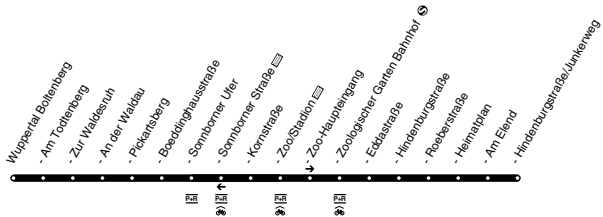

TaxiBus

T629

samstags

Haltestellen	Abfahrtszeiten							
Wuppertal Rabenweg	9.27		17.27					
- Paul-Hanisch-Haus	30		30					
- Düsseldorfer Straße	32		usw.		32			
- Zoo/Stadion	35		bis		35			
- Sonnborner Straße (Bstg 3)	37	10.07	37	18.07	alle	23.07	0.07	
- Sonnborn Bf	40	10	40	10	60	10	10	
- Friedrich-Bayer-Straße	42	12	42	12	Min.	12	12	
- Lüntenbeck Ort	9.50	10.20	17.50	18.20		23.20	0.20	

TaxiBus

T629

sonn- und feiertags

Haltestellen	Abfahrtszeiten							
Wuppertal Rabenweg								
- Paul-Hanisch-Haus								
- Düsseldorfer Straße								
- Zoo/Stadion								
- Sonnborner Straße (Bstg 3)	8.07	9.07	10.07	11.07	alle	22.07	23.07	0.07
- Sonnborn Bf	10	10	10	10	60	10	10	10
- Friedrich-Bayer-Straße	12	12	12	12	Min.	12	12	12
- Lüntenbeck Ort	8.20	9.20	10.20	11.20		22.20	23.20	0.20

TaxiBus-Bestellung (0202) 569 - 5230 spätestens 20 Minuten vor der Abfahrtszeit erforderlich.

T629

WSW • Nützenberg - Sonnborn - Lüntenbeck

T629

TaxiBus

TaxiBus

T639

An Sonn- und Feiertagen kein Verkehr

24.12. und 25.12. sowie 31.12. und 1.1. Verkehr nach Sonderfahrplan

T639

WSW
Boltenberg - Sonnborn -
Zooviertel - Hindenburgstraße
und zurück

T639

TaxiBus