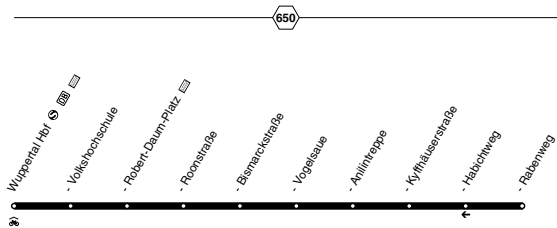

 an Hauptbahnhof garantierter Anschluss an Linie 600 nach Vohwinkel

611

WSW • W-Heckinghausen -
 Barmen - Elberfeld -
 Varresbeck - W-Katernberg

611

Bus

Bus 619

24.12. und 25.12. sowie 31.12. und 1.1. Verkehr nach Sonderfahrplan