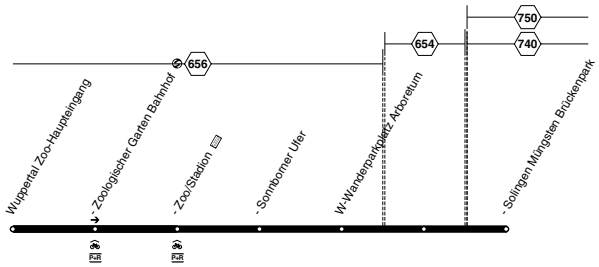

Fährt an Christi Himmelfahrt, Pfingstsonntag, Pfingstmontag und am letzten Oktoberwochenende

Wuppertal Zoo - SG Müngsten Brückenpark und zurück

Bus 605

samstags, sonn- und feiertags →

Haltestellen	Abfahrtszeiten							
Wuppertal Zoo-Haupteingang	10.09	10.39	11.09	11.39		17.39	18.09	18.39
- Zoologischer Garten Bf	10	40	10	40	alle	40	10	40
- Zoo/Stadion	12	42	12	42	30	42	12	42
- Sonnborner Ufer	14	44	14	44	Min.	44	14	44
- Wanderparkplatz Arboretum	20	50	20	50		50	20	50
SG Müngsten Brückenpark	10.34	11.04	11.34	12.04		18.04	18.34	19.04

Fährt an Pfingstsonntag, Pfingstmontag und am letzten Oktoberwochenende.

Bus 605

samstags, sonn- und feiertags ←

Haltestellen	Abfahrtszeiten							
SG Müngsten Brückenpark	10.47	11.17	11.47	12.17		18.17	18.47	19.17
W-Wanderparkplatz Arboretum	55	25	55	25	alle	25	55	25
- Sonnborner Ufer	11.02	32	12.02	32	30	32	19.02	32
- Zoo/Stadion	04	34	04	34	Min.	34	04	34
- Zoo-Haupteingang	11.08	11.38	12.08	12.38		18.38	19.08	19.38

Fährt an Pfingstsonntag, Pfingstmontag und am letzten Oktoberwochenende.

605

**WSW • Wuppertal Zoo -
SG Müngsten Brückenpark
und zurück**

605

Bus