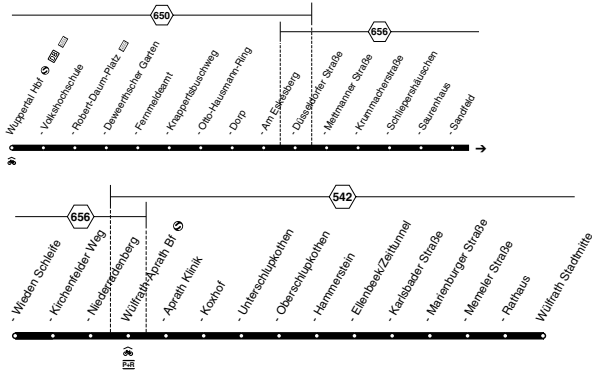

Bus

601

24.12. und 25.12. sowie 31.12. und 1.1. Verkehr nach Sonderfahrplan

601

WSW
W-Elberfeld - Wieden -
Wülfrath-Aprath - Wülfrath
und zurück

601

Bus

Bus 601

montags bis freitags

Haltestellen	Abfahrtszeiten							
Wuppertal Hbf (Bstg 5)	4.34	4.54	5.24	5.44	6.04	6.24	6.44	7.04
- Robert-Daum-Platz (Bstg 4)	39	59	30	50	10	30	50	10
- Otto-Hausmann-Ring	44	5.04	36	56	16	36	56	16
- Düsseldorfer Straße	47	07	40	6.00	20	40	7.00	20
- Krummacherstraße	49	09	42	02	22	42	02	22
- Wieden Schleife	54	5.14	49	6.07	27	49	7.07	27
Wülfrath-Aprath Bf	5.00		57		6.34	57		7.34
- Hammerstein	06		6.04			7.04		
- Stadtmitte (Bstg 2)	5.17		6.15			7.15		

Bus 601

montags bis freitags

Haltestellen	Abfahrtszeiten							
Wuppertal Hbf (Bstg 5)	7.24	7.44	8.04		12.04	12.24	12.44	13.04
- Robert-Daum-Platz (Bstg 4)	30	50	10		10	30	50	10
- Otto-Hausmann-Ring	36	56	16		16	36	56	16
- Düsseldorfer Straße	40	8.00	20	usw.	20	40	13.00	20
- Krummacherstraße	42	02	22	bis	22	42	02	22
- Wieden Schleife	49	8.07	27		27	49	13.07	27
Wülfrath-Aprath Bf	57		8.34		12.34	57		13.34
- Hammerstein	8.04					13.04		
- Stadtmitte (Bstg 2)	8.15					13.15		

601

WSW • **W-Elberfeld - Wieden - Wülfrath-Aprath - Wülfrath**

601

Bus