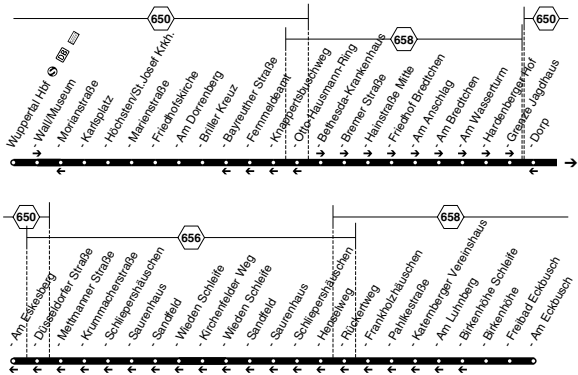

Haltestellen	Abfahrtszeiten			
Wuppertal Obere Engelshöhe	1.42	2.42	3.42	4.42
- Eifenhang	43	43	43	43
- Roßkamper Straße (Bstg 2)	44	44	44	44
- Roßkamper Höhe	45	45	45	45
- Dasnöckel (Bstg 3)	46	46	46	46
- Kleinbracken	47	47	47	47
- Friedhof Ehrenhainstraße	48	48	48	48
- Schulzentrum West	49	49	49	49
- Yorckstraße	50	50	50	50
- Hammerstein	51	51	51	51
- Sonnborner Ufer	52	52	52	52
- Kornstraße	53	53	53	53
- Zoo/Stadion	54	54	54	54
- Varresbecker Straße (Bstg 3)	55	55	55	55
- Löwer	56	56	56	56
- Westende	57	57	57	57
- Pestalozzistraße	58	58	58	58
- Treppenstraße	59	59	59	59
- Robert-Daum-Platz (Bstg 3)	2.00	3.00	4.00	5.00
- Volkshochschule	01	01	01	01
- Hauptbahnhof (Bstg 5)	2.04	3.04	4.04	5.04

Nächte von Freitag auf Samstag, Samstag auf Sonntag und vor Feiertagen

an Hauptbahnhof garantierter Anschluss an die Linien NE2-NE7 außer an Sonderverkehrstagen mit erweitertem NE-Fahrtenangebot

Bus

NE2

Nächte von Freitag auf Samstag, Samstag auf Sonntag und vor Feiertagen
Sonderfahrpläne am 24. und 31. Dezember sowie 1. Januar

NE2

WSW • **Eiberfeld -**
Am Eckbusch -
Kirchenfelder Weg -
Eiberfeld

NE2

Bus