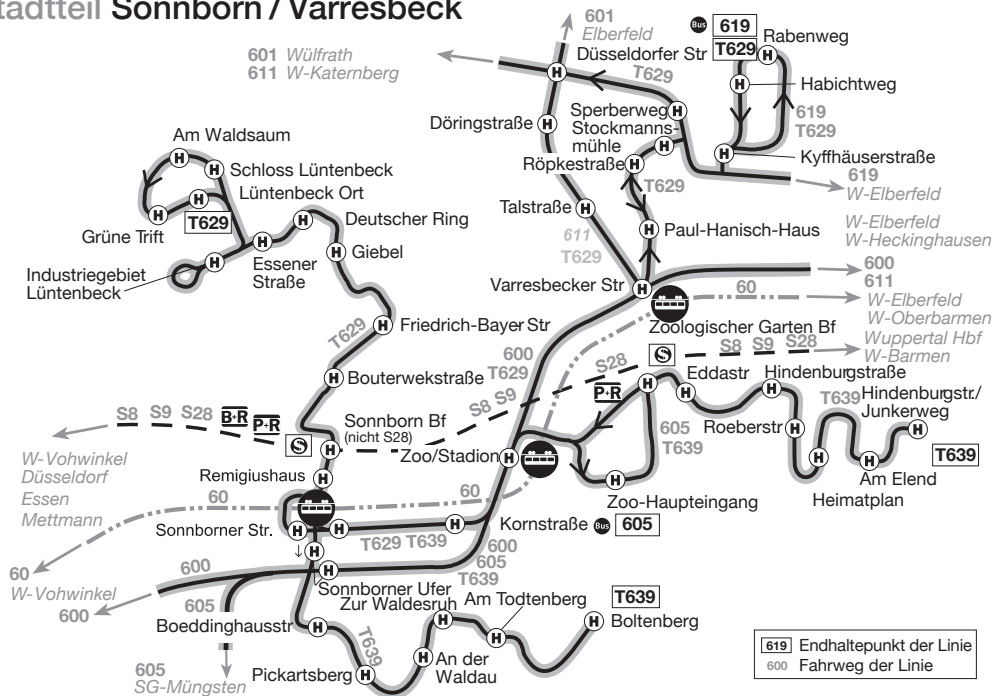

Stadtteil Sonnborn / Varresbeck