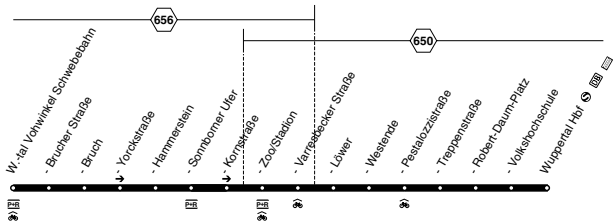

60

WSW

Schwebbahn

W-Oberbarmen - Barmen -

Elberfeld - W-Vohwinkel

60

24.12. und 25.12. sowie 31.12. und 1.1. Verkehr nach Sonderfahrplan
 Linie 600 verkehrt vor Betriebsbeginn und nach Betriebsende der Schwebelbahn