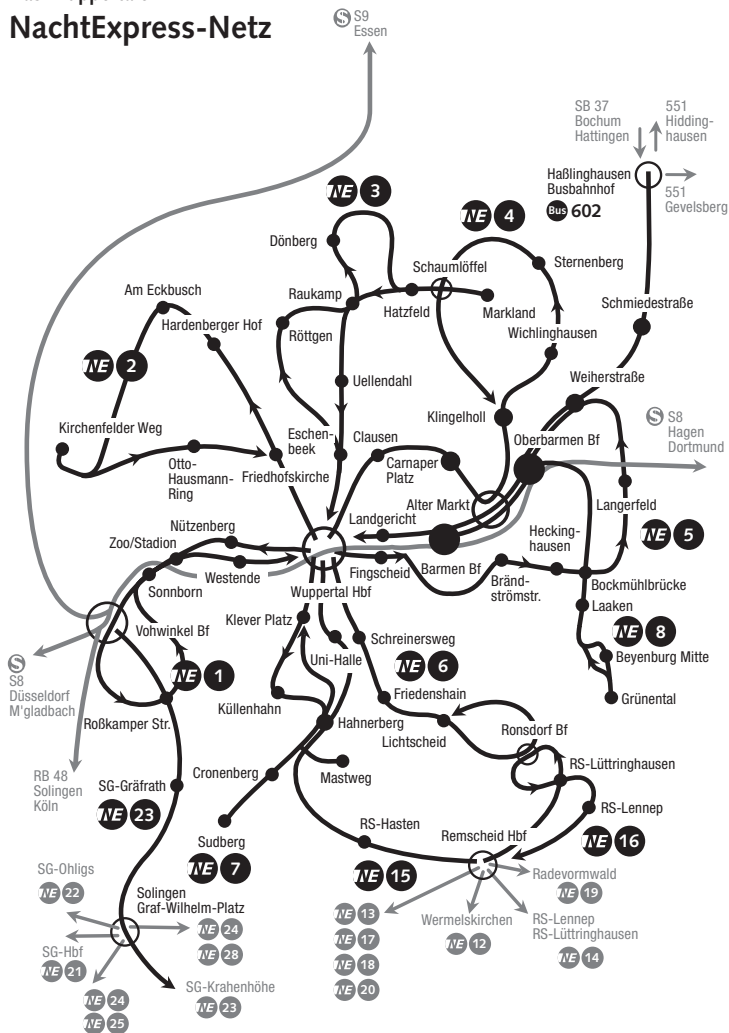

TaxiBus

T639

montags bis freitags ←

Haltestellen	Abfahrtszeiten								
W-tal Hindenburgstr. / Junk.	6.46		7.46		16.46		17.46		18.46
- Roeberstraße	48		48		48		48		48
- Zoologischer Garten Bf	52		52		alle	52		52	
- Zoo/Stadion	6.24	54	7.24	54	60	54		54	
- Sonnborner Straße (Bstg 3)	26	56	26	56	Min.	56		56	
- Sonnborner Ufer	27	57	27	57	57		57		57
- Pickartsberg	29	59	29	59	59		59		59
- Boltenberg	6.32	7.02	7.32	8.02	17.02		18.02		19.02

TaxiBus

T639

samstags ←

Haltestellen	Abfahrtszeiten								
W-tal Hindenburgstr. / Junk.	9.46	10.46	11.46	12.46	13.46	14.46	15.46	16.46	
- Roeberstraße	48	48	48	48	48	48	48	48	
- Zoologischer Garten Bf	52	52	52	52	52	52	52	52	
- Zoo/Stadion	54	54	54	54	54	54	54	54	
- Sonnborner Straße (Bstg 3)	56	56	56	56	56	56	56	56	
- Sonnborner Ufer	57	57	57	57	57	57	57	57	
- Pickartsberg	59	59	59	59	59	59	59	59	
- Boltenberg	10.02	11.02	12.02	13.02	14.02	15.02	16.02	17.02	

TaxiBus-Bestellung (0202) 569 - 5230 spätestens 20 Minuten vor der Abfahrtszeit erforderlich.

T639

WSW • Hindenburgstraße - Zooviertel -
Sonnborn - Boltenberg

T639

TaxiBus

Das Wuppertaler NachtExpress-Netz