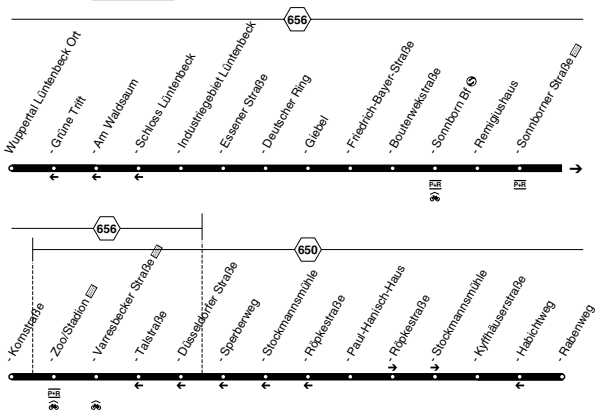

24.12. und 25.12. sowie 31.12. und 1.1. Verkehr nach Sonderfahrplan