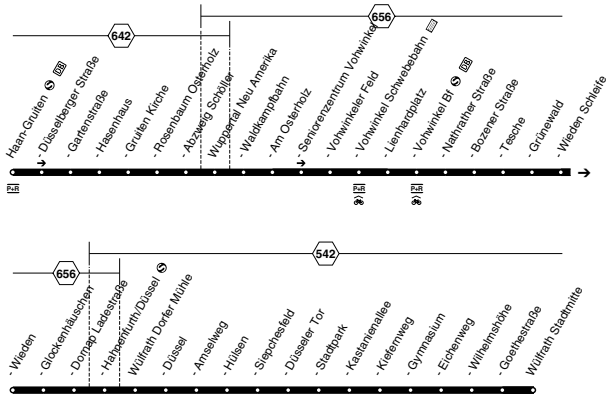

631

WSW • Vohwinkeler Feld -
W-Vohwinkel - Dasnöckel

631

Bus

Bus**641**

24.12. und 25.12. sowie 31.12. und 1.1. Verkehr nach Sonderfahrplan

641

**Haan-Gruiten - W-Vohwinkel -
Wülfrath-Düsseldorf - Wülfrath
und zurück**