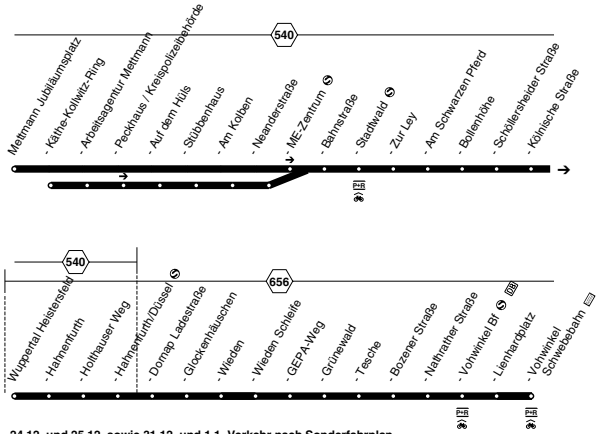

Bus **745**

24.12. und 25.12. sowie 31.12. und 1.1. Verkehr nach Sonderfahrplan

745

**Mettmann - Wieden -
W-Vohwinkel
und zurück**

745

Bus

Rheinbahn

Bus 745

montags bis freitags →

Haltestellen	Abfahrtszeiten							
Mettmann Käthe-Kollwitz-Ring ab				6.46	7.26	7.46	8.26	8.46
- Jubiläumsplatz (Bstg 2)	5.06	5.54	6.34	}	}	}	}	}
- ME-Stadtwald (Bstg 1)	10	6.01	41	7.01	7.41	8.01	8.41	9.01
Wuppertal, Hahnenfurth/Düssel	19	11	51	11	51	11	51	11
- Wieden Schleife	23	16	6.56	16	7.56	16	8.56	16
- GEPA-Weg	25	18		18		18		18
- Tesche	27	20		20		20		20
- Vohwinkel Bf (Bstg 2)	29	22		22		22		22
- Vohwinkel Schweb. (Bstg 4) an	5.31	6.25		7.25		8.25		9.25

Bus 745

montags bis freitags →

Haltestellen	Abfahrtszeiten							
Mettmann Käthe-Kollwitz-Ring ab	9.46	10.46	11.46	12.46	13.46	14.26	14.46	15.26
- Jubiläumsplatz (Bstg 2)	}	}	}	}	}	}	}	}
- ME-Stadtwald (Bstg 1)	10.01	11.01	12.01	13.01	14.01	14.41	15.01	15.41
Wuppertal, Hahnenfurth/Düssel	11	11	11	11	11	51	11	51
- Wieden Schleife	16	16	16	16	16	14.56	16	15.56
- GEPA-Weg	18	18	18	18	18		18	
- Tesche	20	20	20	20	20		20	
- Vohwinkel Bf (Bstg 2)	22	22	22	22	22		22	
- Vohwinkel Schweb. (Bstg 4) an	10.25	11.25	12.25	13.25	14.25		15.25	

745

Rheinbahn

**Mettmann - Wieden -
W-Vohwinkel**

745

Bus