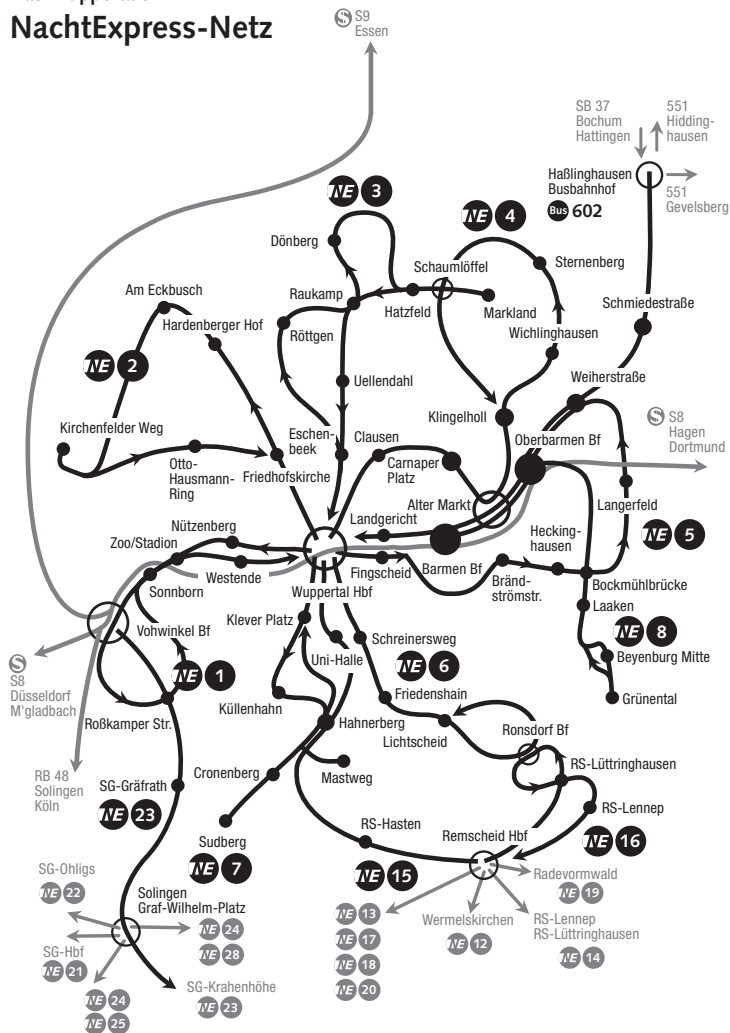

von Vohwinkel Schwebebahn Hst. 4, Vohwinkel Bf Hst. 4
nach Bedienungsgebiet Kinderbusch

montags–freitags	samstags	sonn- und feiertags
7.05	8.05	9.05
8.05	9.05	10.05
9.05	10.05	11.05
10.05	11.05	12.05
alle 60 Minuten	alle 60 Minuten	alle 60 Minuten
21.05	21.05	21.05
22.05	22.05	22.05
23.05	23.05	23.05
0.05	0.05	0.05
1.05	1.05	1.05

von Haltestellen des Bedienungsgebietes Kinderbusch
nach Vohwinkel Schwebebahn, Vohwinkel Bf

montags–freitags	samstags	sonn- und feiertags
6.45	7.45	8.45
7.45	8.45	9.45
8.45	9.45	10.45
9.45	10.45	11.45
alle 60 Minuten	alle 60 Minuten	alle 60 Minuten
20.45	20.45	20.45
21.45	21.45	21.45
22.45	22.45	22.45
23.45	23.45	23.45
0.45	0.45	0.45

Das Wuppertaler NachtExpress-Netz