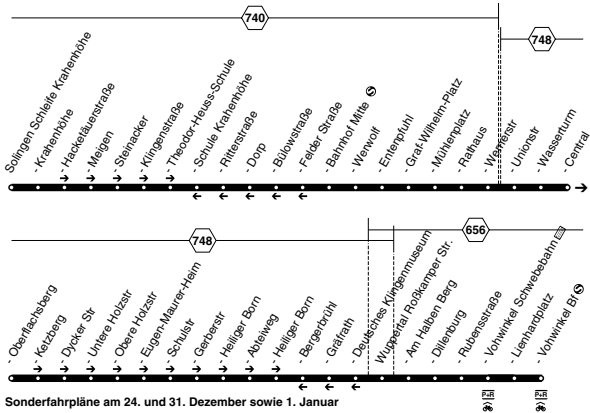

Haltestellen	Abfahrtszeiten			
Wuppertal Obere Engelshöhe	1.42	2.42	3.42	4.42
- Eifenhang	43	43	43	43
- Roßkamper Straße (Bstg 2)	44	44	44	44
- Roßkamper Höhe	45	45	45	45
- Dasnöckel (Bstg 3)	46	46	46	46
- Kleinbracken	47	47	47	47
- Friedhof Ehrenhainstraße	48	48	48	48
- Schulzentrum West	49	49	49	49
- Yorckstraße	50	50	50	50
- Hammerstein	51	51	51	51
- Sonnborner Ufer	52	52	52	52
- Kornstraße	53	53	53	53
- Zoo/Stadion	54	54	54	54
- Varresbecker Straße (Bstg 3)	55	55	55	55
- Löwer	56	56	56	56
- Westende	57	57	57	57
- Pestalozzistraße	58	58	58	58
- Treppenstraße	59	59	59	59
- Robert-Daum-Platz (Bstg 3)	2.00	3.00	4.00	5.00
- Volkshochschule	01	01	01	01
- Hauptbahnhof (Bstg 5)	2.04	3.04	4.04	5.04

Nächte von Freitag auf Samstag, Samstag auf Sonntag und vor Feiertagen

an Hauptbahnhof garantierter Anschluss an die Linien NE2-NE7 außer an Sonderverkehrstagen mit erweitertem NE-Fahrtenangebot

Bus

NE 23

Sonderfahrpläne am 24. und 31. Dezember sowie 1. Januar

NE 23
**Solingen - Gräfrath -
W-Vohwinkel
und zurück**

NE 23

Bus