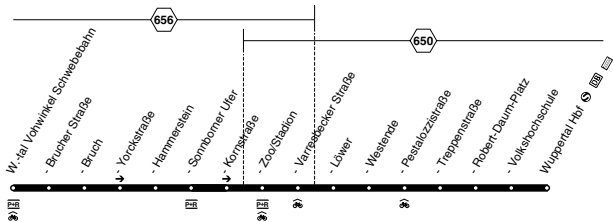

60

WSW

Schwebbahn

W-Oberbarmen - Barmen -
Elberfeld - W-Vohwinkel

60

24.12. und 25.12. sowie 31.12. und 1.1. Verkehr nach Sonderfahrplan
 Linie 600 verkehrt vor Betriebsbeginn und nach Betriebsende der Schwebelbahn