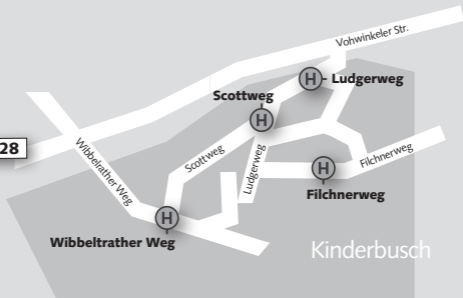

AST-Gebiet 84: Vohwinkel-Kinderbusch

Vohwinkel

B 228