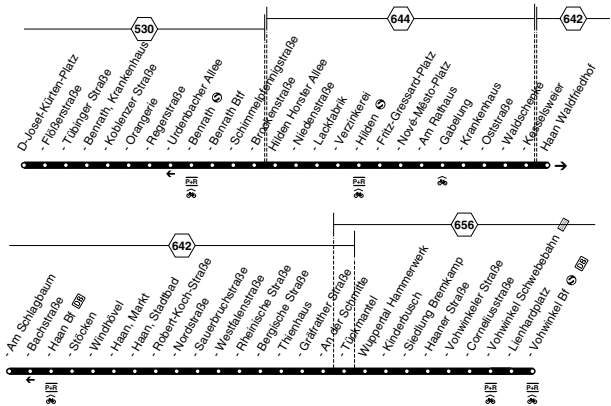

Fahrplanauszug: Abschnitt Haan Markt ↔ Düsseldorf-Benrath / Urdenbach nicht dargestellt
24.12. und 25.12. sowie 31.12. und 1.1. Verkehr nach Sonderfahrplan

**(Düsseldorf Benrath -)
Haan - W-Vohwinkel Bf **S**
und zurück**

Bus 784

montags bis freitags

Haltestellen	Abfahrtszeiten							
Haan, Markt (Bstg 2)	4.35	4.55	5.15	5.35	5.55	6.15	6.35	6.55
Wuppertal Kinderbusch	45	5.05	26	46	6.06	27	47	7.07
- Siedlung Bremkamp	46	06	27	47	07	28	48	08
- Haaner Straße	46	06	27	47	07	29	49	09
- Vohwinkeler Straße	47	07	28	48	08	29	49	09
- Corneliusstraße	47	07	29	49	09	30	50	10
- Vohwinkel Schweb. (Bstg 3)	48	08	30	50	10	31	51	11
- Lienhardplatz	50	10	31	51	11	33	53	13
- Vohwinkel Bf (Bstg 4)	4.50	5.10	5.32	5.52	6.12	6.34	6.54	7.14

Bus 784

montags bis freitags

Haltestellen	Abfahrtszeiten							
Haan, Markt (Bstg 2)	7.15	7.35	7.55		16.35	16.55	17.15	17.35
Wuppertal Kinderbusch	27	47	8.07		47	17.07	27	47
- Siedlung Bremkamp	28	48	08		48	08	28	48
- Haaner Straße	29	49	09	alle	49	09	29	49
- Vohwinkeler Straße	29	49	09	20	49	09	29	49
- Corneliusstraße	30	50	10	Min.	50	10	30	50
- Vohwinkel Schweb. (Bstg 3)	31	51	11		51	11	31	51
- Lienhardplatz	33	53	13		53	13	33	53
- Vohwinkel Bf (Bstg 4)	7.34	7.54	8.14		16.54	17.14	17.34	17.54

784

Rheinbahn

(Düsseldorf Benrath -)

Haan - W-Vohwinkel Bf

784

Bus