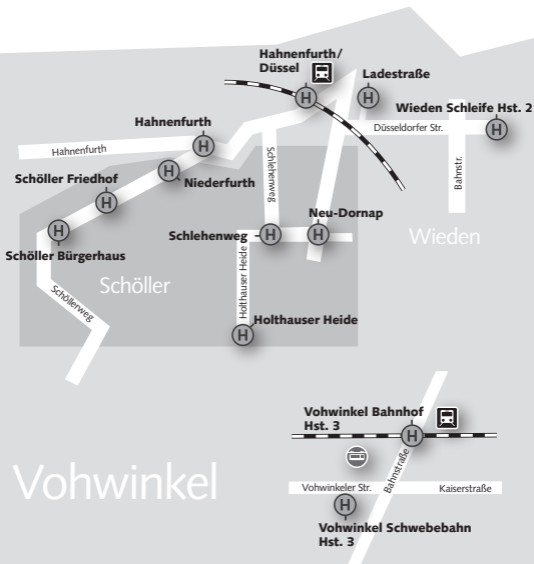

AST-Gebiet 45: Vohwinkel-Schöller

von Vohwinkel Schwebbahn Hst. 3 und Vohwinkel Bf Hst. 3
nach Bedienungsgebiet Schöllern

montags – samstags	sonn- und feiertags
6.45	7.45
7.15	8.15
alle 30 Minuten	alle 30 Minuten
0.15	0.15