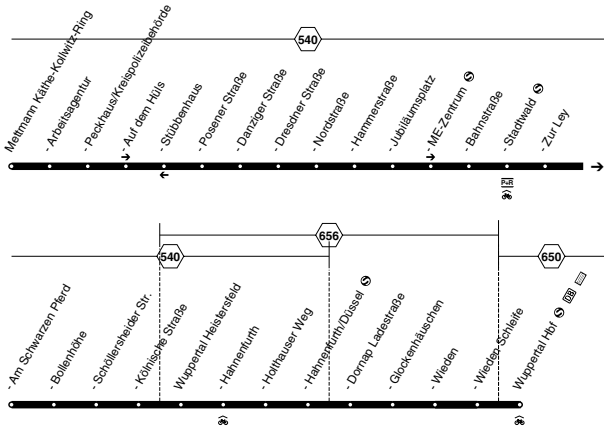

Bus

SB 68

An Samstagen sowie Sonn- und Feiertagen kein Verkehr
24.12. und 25.12. sowie 31.12. und 1.1. Verkehr nach Sonderfahrplan

SB 68

SB 68
Mettmann - ME-Stadtwald -
Wieden - Wuppertal Hbf
und zurück

SB 68

Mettmann - ME-Stadtwald -
Wieden - Wuppertal Hbf

Bus