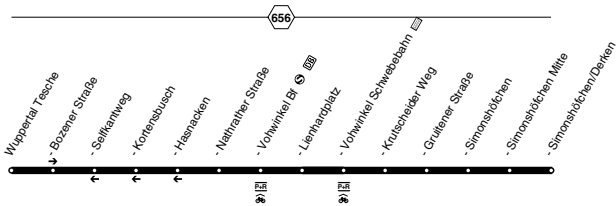

Bus

609

24.12. und 25.12. sowie 31.12. und 1.1. Verkehr nach Sonderfahrplan

609

WSW • Tesche - W-Vohwinkel -
Simonshöfchen
und zurück

609

Bus