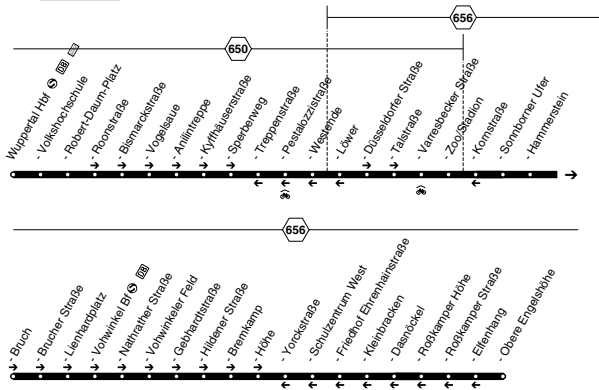

Bus

NE 1

Nächte von Freitag auf Samstag, Samstag auf Sonntag und vor Feiertagen
Sonderfahrpläne am 24. und 31. Dezember sowie 1. Januar

NE 1

WSW • Elberfeld - Nützenberg -
Vohwinkel
und zurück

NE 1

Bus

Haltestellen	Abfahrtszeiten			
Wuppertal Hbf S (Bstg 5)	1.11	2.11	3.11	4.11
- Volkshochschule	13	13	13	13
- Robert-Daum-Platz (Bstg 4)	15	15	15	15
- Bismarckstraße	17	17	17	17
- Vogelsaue	18	18	18	18
- Anilintreppe	19	19	19	19
- Kyffhäuserstraße	20	20	20	20
- Sperberweg	21	21	21	21
- Düsseldorfer Straße	23	23	23	23
- Talstraße	24	24	24	24
- Varresbecker Straße (Bstg 5)	25	25	25	25
- Zoo/Stadion	26	26	26	26
- Sonnborner Ufer	27	27	27	27
- Hammerstein	29	29	29	29
- Bruch	31	31	31	31
- Lienhardplatz	33	33	33	33
- Vohwinkel Bf S (Bstg 1)	34	34	34	34
- Nathrather Straße	35	35	35	35
- Vohwinkeler Feld	36	36	36	36
- Gebhardtstraße	38	38	38	38
- Hildener Straße	39	39	39	39
- Brempkamp	40	40	40	40
- Obere Engelhöhe	1.42	2.42	3.42	4.42

Nächte von Freitag auf Samstag, Samstag auf Sonntag und vor Feiertagen