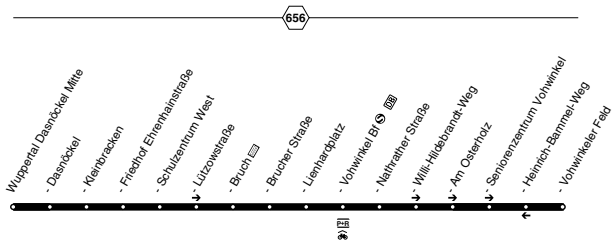

Bus

631

24.12. und 25.12. sowie 31.12. und 1.1. Verkehr nach Sonderfahrplan

Der Fahrplan dieser Linie enthält ein teilweise reduziertes Fahrtenangebot wegen anhaltenden Personalmangels.

631

WSW Dasnöckel - W-Vohwinkel -
Vohwinkeler Feld
und zurück

631

Bus

Bus 631

montags bis freitags

Haltestellen	Abfahrtszeiten						
Wuppertal Dasnöckel Mitte	5.43	6.13	6.42	7.12	7.27	7.42	7.57
- Kleinbracken	45	15	44	14	29	44	59
- Friedhof Ehrenhainstraße	46	16	45	15	30	45	8.00
- Schulzentrum West	48	18	47	17	32	47	02
- Bruch	52	22	51	21	36	51	06
- Lienhardplatz	54	24	54	24	39	54	09
- Vohwinkel Bf (Bstg 1)	58	28	58	7.13	28	43	8.11
- Willi-Hildebrandt-Weg	6.00	30	7.00	15	30	45	8.00
- Vohwinkeler Feld	6.03	6.33	7.03	7.18	7.33	7.48	8.03

Bus 631

montags bis freitags

Haltestellen	Abfahrtszeiten						
Wuppertal Dasnöckel Mitte	8.12	8.42	19.12	19.43	22.43	23.43	
- Kleinbracken	14	44	14	45	45	45	
- Friedhof Ehrenhainstraße	15	45	15	46	46	46	
- Schulzentrum West	17	47	alle	17	48	alle	48
- Bruch	21	51	30	21	52	30	52
- Lienhardplatz	24	54	Min.	24	54	Min.	54
- Vohwinkel Bf (Bstg 1)	28	58	28	58	58	58	
- Willi-Hildebrandt-Weg	30	9.00	30	20.00	23.00	0.00	
- Vohwinkeler Feld	8.33	9.03	19.33	20.03	23.03	0.03	

631

WSW Dasnöckel - W-Vohwinkel - Vohwinkeler Feld

631

Bus