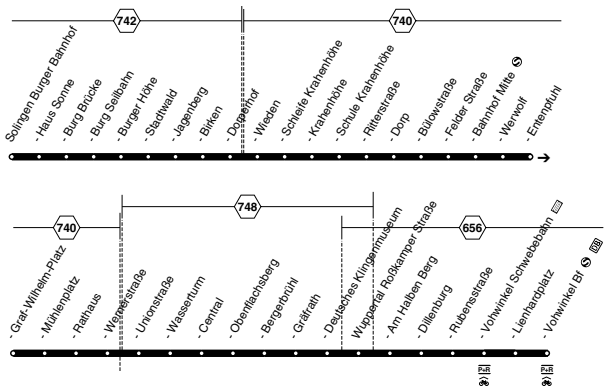

Bus

683

24.12. und 25.12. sowie 31.12. und 1.1. Verkehr nach Sonderfahrplan

In den Sommerschulferien gilt montags bis samstags ein Ferienfahrplan mit geringerem Angebot.

Fahrplanauszug: Abschnitt Solingen Graf-Wilhelm-Platz ↔ Solingen-Burg nicht dargestellt.

683

SG-Burg - Solingen -
SG-Grätrath - W-Vohwinkel
und zurück

683

Bus