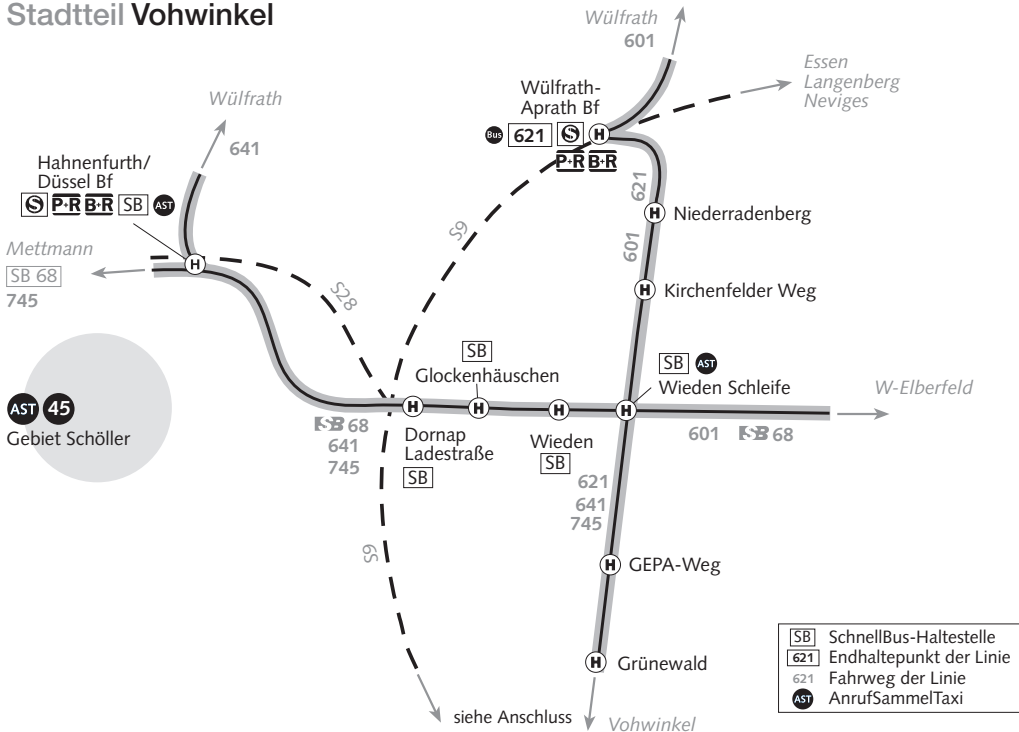

Stadtteil Vohwinkel