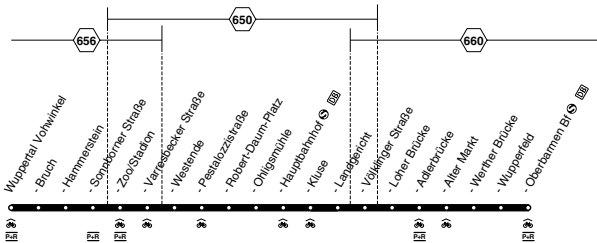

60

Alle Schwebebahnstationen sind mit Aufzügen ausgestattet.

24.12. und 25.12. sowie 31.12. und 1.1. Verkehr nach Sonderfahrplan

An Ferientagen ist das Fahrtenangebot montags bis freitags leicht reduziert. Der Ferienfahrplan gilt in allen gesetzlichen Schulferien sowie an Rosenmontag und am Freitag nach Christi Himmelfahrt.

Bei Betriebsunterbrechungen der Schwebebahn fahren ersatzweise Busse als SchwebebahnExpress.

60

WSW

**Schwebebahn
W-Vohwinkel - Elberfeld -
Barmen - W-Oberbarmen
und zurück**

60