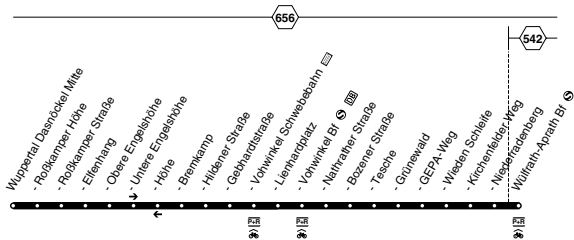

Bus

621

24.12. und 25.12. sowie 31.12. und 1.1. Verkehr nach Sonderfahrplan

Der Fahrplan dieser Linie enthält ein teilweise reduziertes Fahrtenangebot wegen anhaltenden Personalmangels.

621

Wuppertal Dasnöckel -
W-Vohwinkel -
Wülfrath-Aprath (S)
und zurück

621

Bus

Bus 621

montags bis freitags

Haltestellen	Abfahrtszeiten							
Wuppertal Dasnöckel Mitte	4.50	5.20	5.50	6.20	6.50	7.05	7.20	7.35
- Obere Engelshöhe	55	25	55	25	56	11	26	41
- Hildener Straße	58	28	58	28	59	14	29	44
- Vohwinkel Schweb. (Bstg 3)	5.03	33	6.03	33	7.04	7.19	34	7.49
- Vohwinkel Bf (Bstg 1)		39	09	39	08			38
- Tesche		41	11	41	7.10			40
- Wieden Schleife		5.45	6.15	6.45	}			7.45
- Kirchenfelder Weg					7.17			
Wülfrath-Aprath Bf					7.22			

Bus 621

montags bis freitags

Haltestellen	Abfahrtszeiten							
Wuppertal Dasnöckel Mitte	7.50	8.05	8.20	8.50		11.20	11.50	12.20
- Obere Engelshöhe	56	11	26	56		26	56	26
- Hildener Straße	59	14	29	59	alle	29	59	29
- Vohwinkel Schweb. (Bstg 3)	8.04	8.19	34	9.04	30	34	12.04	34
- Vohwinkel Bf (Bstg 1)	08		38	08	Min.	38	08	38
- Tesche	10		40	10		40	10	40
- Wieden Schleife	8.15		8.45	9.15		11.45	12.15	12.45
- Kirchenfelder Weg								
Wülfrath-Aprath Bf								

621

WSW • Wuppertal Dasnöckel -
W-Vohwinkel -
Wülfrath-Aprath

621

Bus