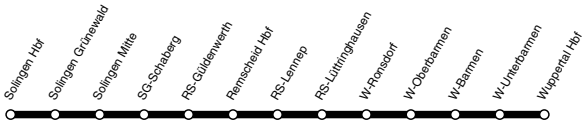

RE

RE49

montags bis freitags

RE49

Wesel - Dinslaken - Oberhausen - Mülheim (Ruhr) -
Essen - Velbert - Wuppertal

Haltestellen	Abfahrtszeiten						
Wesel Bahnhof	5.26	6.28	7.28	8.26	9.26		17.26 18.26
Voerde Friedrichsfeld Bahnhof	29	31	31	29	29		29 29
- Voerde Bahnhof	33	35	35	33	33		33 33
Dinslaken Bahnhof	38	40	40	38	38		38 38
OB-Holten	42	46	46	42	42		42 42
- Sterkrade Bf	46	49	49	46	46		46 46
- Hbf an	5.51	6.55	7.55	8.51	9.51		17.51 18.51
- Hbf ab	5.56	6.56	7.56	8.56	9.56		17.56 18.56
MH-Styrum (Bstg 3)	6.00	7.00	8.00	9.00	10.00	alle	18.00 19.00
- Hauptbahnhof	03	03	03	03	03	60	03 03
E-West	09	09	09	09	09	Min.	09 09
- Hauptbahnhof an	6.11	7.11	8.11	9.11	10.11		18.11 19.11
- Hauptbahnhof ab	6.13	7.13	8.13	9.13	10.13		18.13 19.13
- Steele S	18	18	18	18	18		18 18
- Kupferdreh Bf (Bstg 1)	24	24	24	24	24		24 24
Velbert Langenberg an	6.31	7.31	8.31	9.31	10.31		18.31 19.31
- Langenberg ab	6.32	7.32	8.32	9.32	10.32		18.32 19.32
- Neviges	37	37	37	37	37		37 37
Wuppertal Vohwinkel	46	46	46	46	46		46 46
- Hauptbahnhof	6.52	7.52	8.52	9.52	10.52		18.52 19.52

RE49

RE

und zurück

Infos zur Ausstattung der Bahnhöfe und Verfügbarkeit von Aufzügen unter www.bahnhof.de
Infos zu aktuellen Störungen und Bauarbeiten unter www.zuginfo.nrw

S7

Solingen - Remscheid -
Wuppertal
und zurück

S7