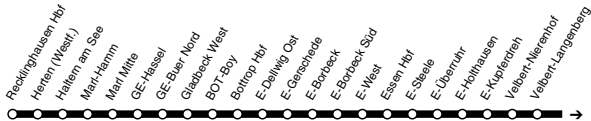

und zurück

Infos zur Ausstattung der Bahnhöfe und Verfügbarkeit von Aufzügen unter www.bahnhof.de
Infos zu aktuellen Störungen und Bauarbeiten unter www.zuginfo.nrw

S9

DB Recklinghausen bzw. Haltern -
GE-Buer Nord - Bottrop - Essen -
Velbert - Wuppertal - Hagen
und zurück

S9

montags bis freitags

S9

Recklinghausen bzw. Haltern -
GE-Buer Nord - Bottrop - Essen -
Velbert - Wuppertal - Hagen

S9

Haltestellen	Abfahrtszeiten							
	4.33		5.33		6.04		20.33	
Haltern am See Bf	4.33		5.33		6.04		20.33	
Recklinghausen Hbf	5.04		6.04		21.04		21.04	
Bottrop Hbf	4.33	5.03	33	6.03	33	21.03	33	33
Essen Hbf	50	20	50	20	50	20	50	50
- Kupferdreh Bf (Bstg 2)	5.04	34	6.04	34	7.04	34	22.04	22.04
Velbert Langenberg	12	42	12	42	12	42	12	12
- Neviges	17	47	17	47	17	47	17	17
- Rosenhügel	21	51	21	51	21	51	21	21
Wülfrath-Aprath Bf	24	54	24	54	24	54	24	24
Wuppertal Vohwinkel	28	58	28	58	28	58	28	28
- Sonnborn	31	6.01	31	7.01	31	22.01	31	31
- Zoologischer Garten	33	03	33	03	33	03	33	33
- Steinbeck	36	06	36	06	36	06	36	36
- Hauptbahnhof	38	6.08	38	7.08	38	22.08	38	38
- Unterbarmen	41		41		41		41	41
- Barmen	43		43		43		43	43
- Oberbarmen	46		46		46		46	46
- Langerfeld	48		48		48		48	48
Schwelm Bf.	53		53		53		53	53
Gevelsberg Hbf. (Bstg 2)	6.01		7.01		8.01		23.01	23.01
Hagen Hauptbahnhof	6.15		7.15		8.15		23.15	23.15

Fahrplanauszug: Weitere Fahrten zw. Recklingh. und Essen siehe efa.vrr.de