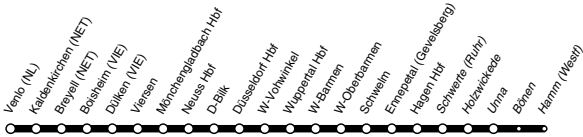

Fahrplanauszug: Weitere Fahrten zwischen Köln und Krefeld siehe efa.vrr.de

Haltestellen	Abfahrtszeiten								
					NE	NE			
Rheine, Bahnhof	7.08 alle				19.08				
Emsdetten	16				120	16			
Greven	23				Min.	23			
Münster (Westf) Hbf	6.34	34			34	20.34	21.34	22.34	
Hamm Hbf	6.00	7.00	8.00			20.00	21.00	22.00	23.00
Unna S	13	13	13			13	13	13	13
Schwerte ZOB	25	25	25			25	25	25	25
Hagen Hauptbahnhof	39	39	39			39	39	39	39
Ennepetal (Gevelsberg) Bf.	46	46	46			46	46	46	46
Schwelm Bf.	51	51	51			51	51	51	51
Wuppertal, Oberbarmen	6.55	7.55	8.55	alle	20.55	21.55	22.55	23.55	
- Barmen					60				
- Hauptbahnhof	an	7.03	8.03	9.03	Min.	21.03	22.03	23.03	0.03
- Hauptbahnhof	ab	7.04	8.04	9.04			21.04	22.04	23.04
- Vohwinkel									
Solingen Hbf (Bstg Gl. 1)	7.14	8.14	9.14			21.14	22.14	23.14	
Opladen Bf	20	20	20			20	20	20	
Köln Deutz/Messe Bf	34	34	34			34	34	34	
- Hbf	38	38	38			38	38	38	
Neuss Hauptbahnhof (Bstg 1)	8.05	9.05	10.05			22.05	23.05	0.05	
Krefeld Hbf	8.24	9.23	10.24			22.24	23.24	0.24	

Fahrplanauszug:

Weitere Fahrten Münster - Hagen und Köln / Neuss - Krefeld siehe efa.vrr.de

NE = fährt nur in Nächten Fr/Sa, Sa/So und vor Feiertagen

Zug

RE13

Maas-Wupper - Express

DB-Kursbuchstrecke: 485, 455

Infos zur Ausstattung der Bahnhöfe und Verfügbarkeit von Aufzügen unter www.bahnhof.de
 Infos zu aktuellen Störungen und Bauarbeiten unter www.zuginfo.nrw

RE13

eurobahn

Maas - Wupper - Express
 Venlo - Viersen - Mönchengladbach - Neuss -
 Düsseldorf - Wuppertal - Hagen - Hamm
 und zurück