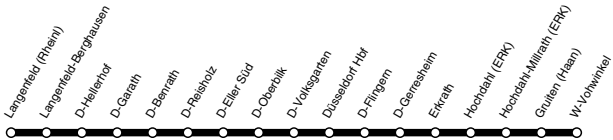

47 = an Vorfeiertagen und in Nächten auf Samstag, Sonn- und Feiertag

61 = nicht an Vorfeiertagen

**Wettmann Stadtwald - Erkrath Nord -
Düsseldorf - Neuss - Kaarster See**

und zurück

Infos zur Ausstattung der Bahnhöfe und Verfügbarkeit von Aufzügen unter www.bahnhof.de
Infos zu aktuellen Störungen und Bauarbeiten unter www.zuginfo.nrw
An Samstagen sowie Sonn- und Feiertagen kein Verkehr