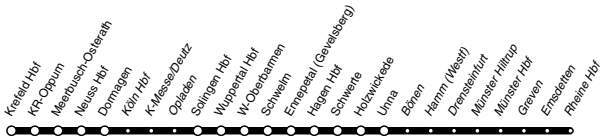

Rhein-Münsterland - Express

DB-Kursbuchstrecke: 495, 455, 410

und zurück

Infos zur Ausstattung der Bahnhöfe und Verfügbarkeit von Aufzügen unter www.bahnhof.de
Infos zu aktuellen Störungen und Bauarbeiten unter www.zuginfo.nrw

Haltestellen	Abfahrtszeiten					
Krefeld Hbf			5.35	9.35	10.35	14.35 15.35
Neuss Hauptbahnhof (Bstg 4)			53	53	53	53 53
Köln Hbf	5.21	6.21	10.21	11.21	15.21	16.21
- Deutz/Messe Bf	24	24	24	24	24	25
Opladen Bf	36	36	36	36	36	36
Solingen Hbf (Bstg Gl. 3)	5.43	6.43	10.43	11.43	15.43	16.43
Wuppertal, Vohwinkel						
- Hauptbahnhof	an	5.54	6.54	10.54	11.54	15.54 16.54
- Hauptbahnhof	ab	5.56	6.56	10.56	11.56	15.56 16.56
- Barmen			alle		alle	
- Oberbarmen	6.01	7.01	60	11.01	12.01	60 16.01 17.01
Schwelm Bf.	04	04	Min.	04	04	Min. 04 04
Ennepetal (Gevelsberg) Bf.	08	08		08	08	08 08
Hagen Hauptbahnhof	19	19		19	19	19 19
Schwerte ZOB	32	32		32	33	33 32
Unna S	43	43		43	44	44 43
Hamm Hbf	57	57		57	57	57 57
Münster (Westf) Hbf	7.22	8.22		12.22	13.22	17.22 18.22
Greven	32	32		32	32	32 32
Emsdetten	39	39		39	39	39 39
Rheine, Bahnhof	7.51	8.51		12.51	13.51	17.51 18.51

Fahrplanauszug:

Weitere Fahrten Krefeld - Neuss bzw. Köln und Hagen - Rheine siehe efa.vrr.de

Rhein - Münsterland - Express
Krefeld - Köln - Solingen - Wuppertal -
Hagen - Hamm - Münster - Rheine