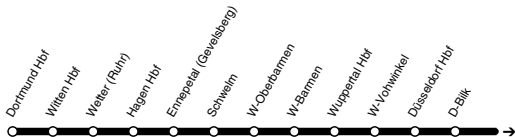

Zug

RE4

Wupper - Express

DB-Kursbuchstrecke: 427, 455, 485