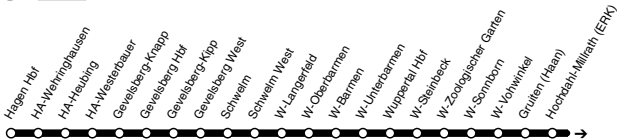

Infos zur Ausstattung der Bahnhöfe und Verfügbarkeit von Aufzügen unter www.bahnhof.de
Infos zu aktuellen Störungen und Bauarbeiten unter www.zuginfo.nrw

S8

Hagen - Wuppertal - Düsseldorf -
Neuss - Mönchengladbach
und zurück

S8