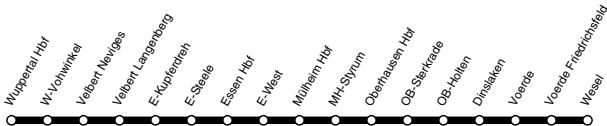

NE = fährt nur in Nächten Fr/Sa, Sa/So und vor Feiertagen

Fahrplanauszug: Weitere Fahrten zwischen Solingen und Bonn siehe efa.vrr.de

RE

RE49

Wupper-Lippe-Express

DB-Kursbuchstrecke: 420, 450.3, 450.9

und zurück